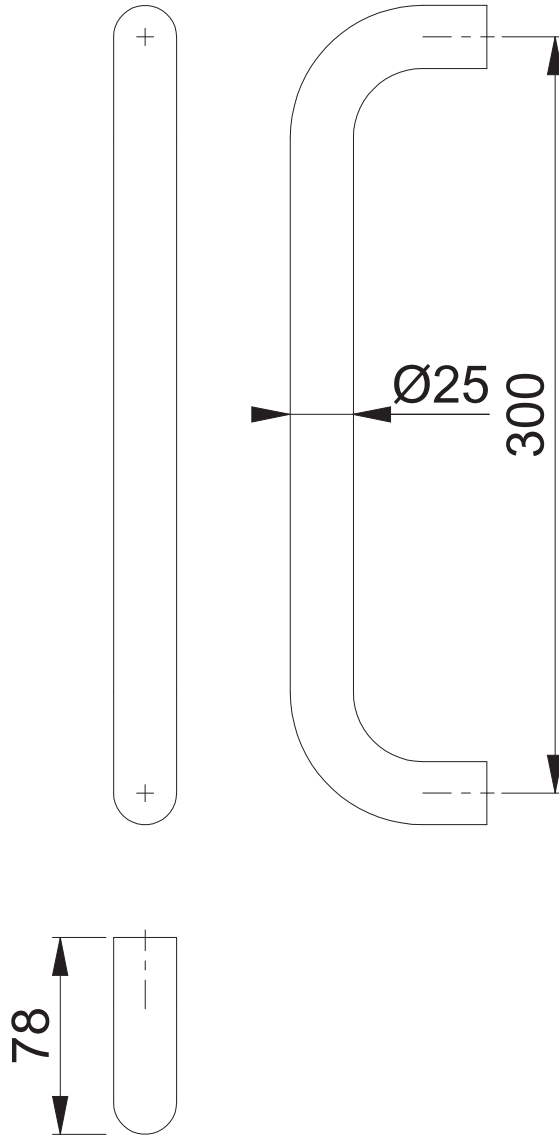

E5000 (300)

Maßstab	Name	Datum	Zeichnungsnummer / Quelle	R
1:3	ASC5	09.05.2025	c1382053g001	01
Artikel-Schriftfeld-CAD (E)5000-300				