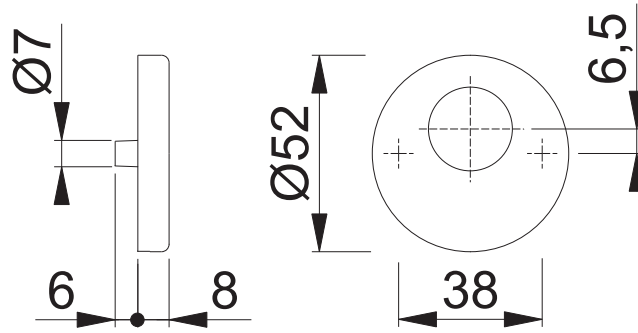

# E42KVS (RZ)

Maßstab  
1:2

Name  
Scholz

Datum  
27.04.05

Zchngs.Nr:  
c1092040g000

A4 00

HOPPE®