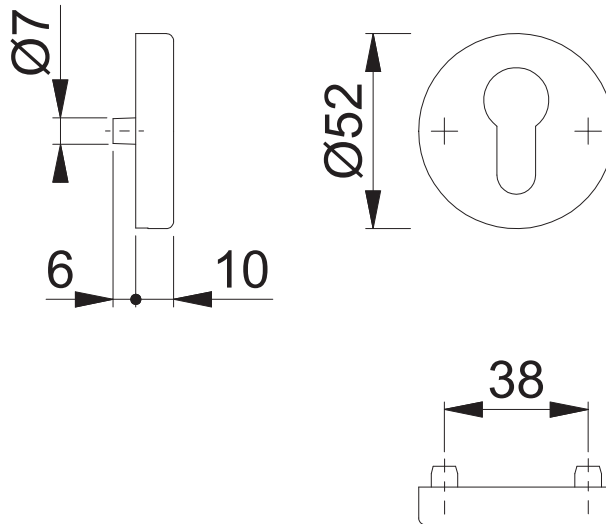

E42HKVS PZ

Maßstab	Name	Datum	Zeichnungsnummer / Quelle	
1:2	ASC5	23.10.2014	c0023126z000	A3 00

Artikel-Schriftfeld-CAD

E138/42H/42HKVS RWSK/OL (RWKSK27/EOL28-3, E138Z)