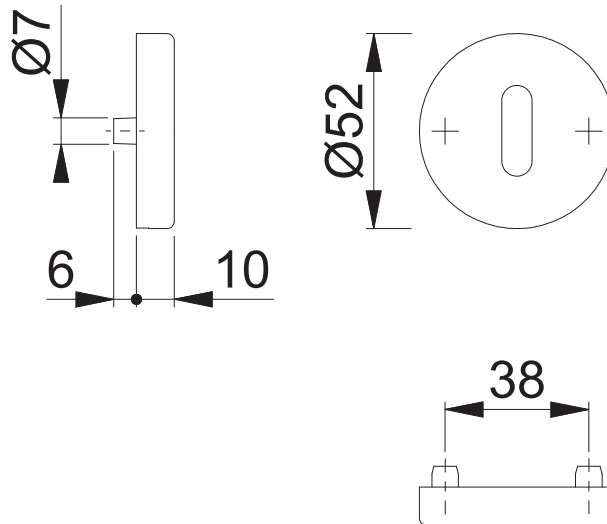

E42HKVS OB

Maßstab
1:2

Name
ASC5

Datum
23.10.2014

Zeichnungsnummer / Quelle
c0023126z000

A3 00

Artikel-Schriftfeld-CAD

E138/42H/42HKVS RWSK/OL (RWKSK27/EOL28-3, E138Z)