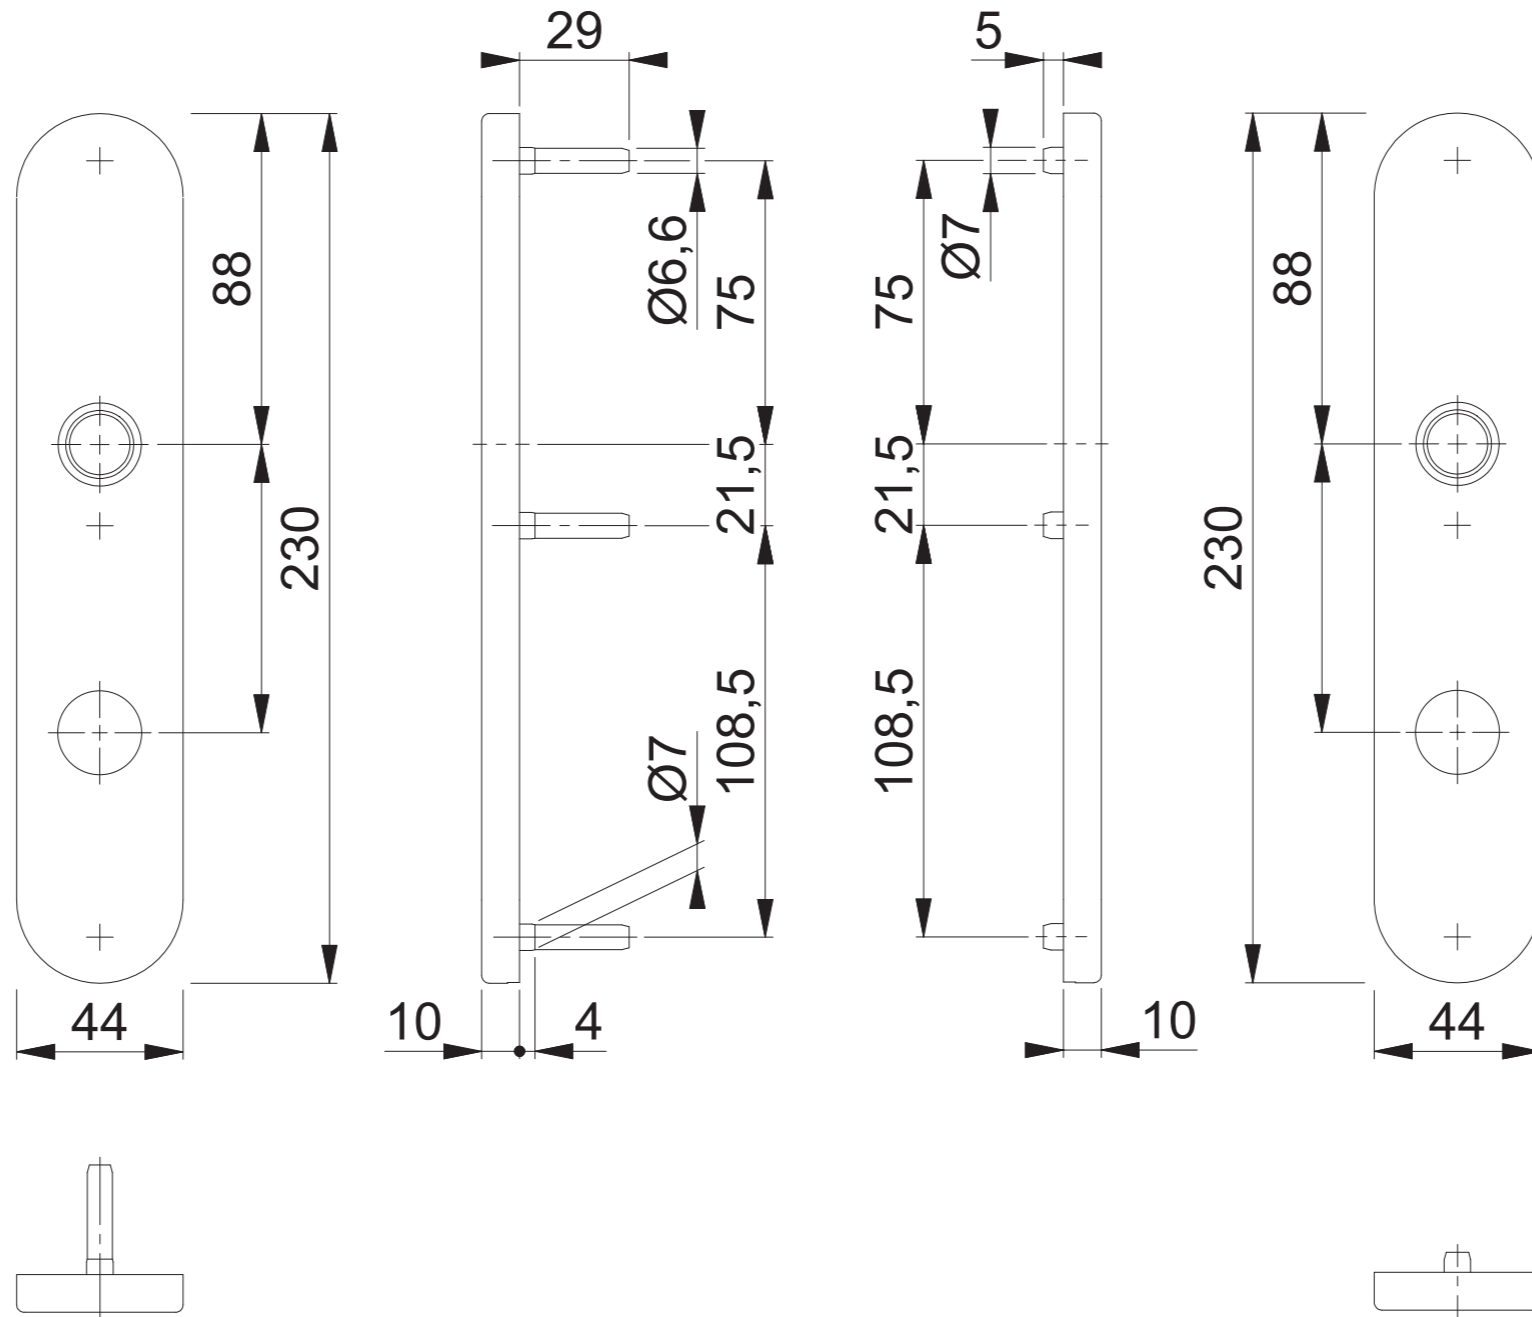

E353H RZ (A-NO51)

Maßstab	Name	Datum	Zeichnungsnummer / Quelle
1:2	SST	09.05.2016	c0023246z005 A4 00

Maßstab	Name	Datum	Zeichnungsnummer / Quelle
1:2	SST	13.04.2016	c0023244z005 A3 00

Artikel-Schriftfeld-CAD
E1400/353H/353H/1400 RWKSK27/EOL28-3