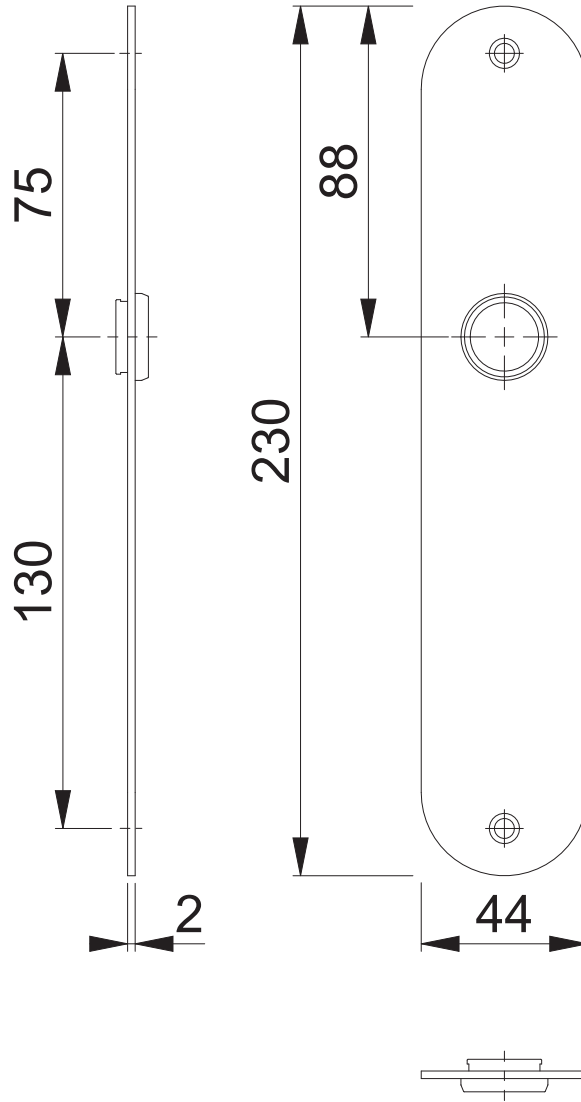

Artikel: E353FL UG F128

Dateiname: E353FL-UG-F128

Maßstab  
1:2

Name  
Scholz

Datum  
01.07.2016

Zeichnungsnummer  
QU=c1022124g001 A300

HOPPE® 