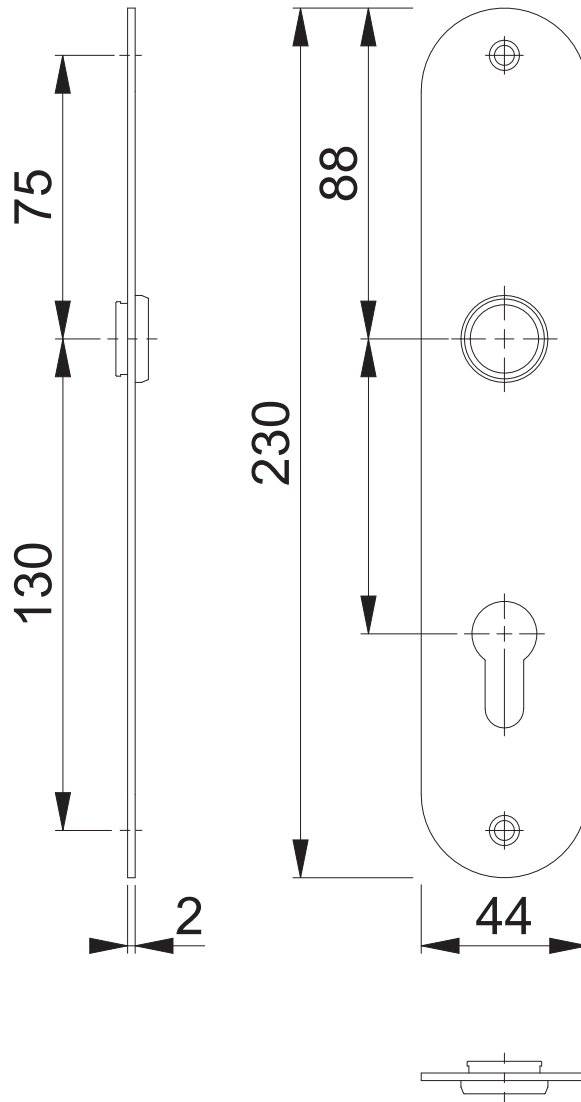

Artikel: E353FL PZ F128

Dateiname: E353FL-PZ-F128

Maßstab
1:2

Name
Scholz

Datum
01.07.2016

Zeichnungsnummer
QU=c1022124g001 A300

HOPPE® 