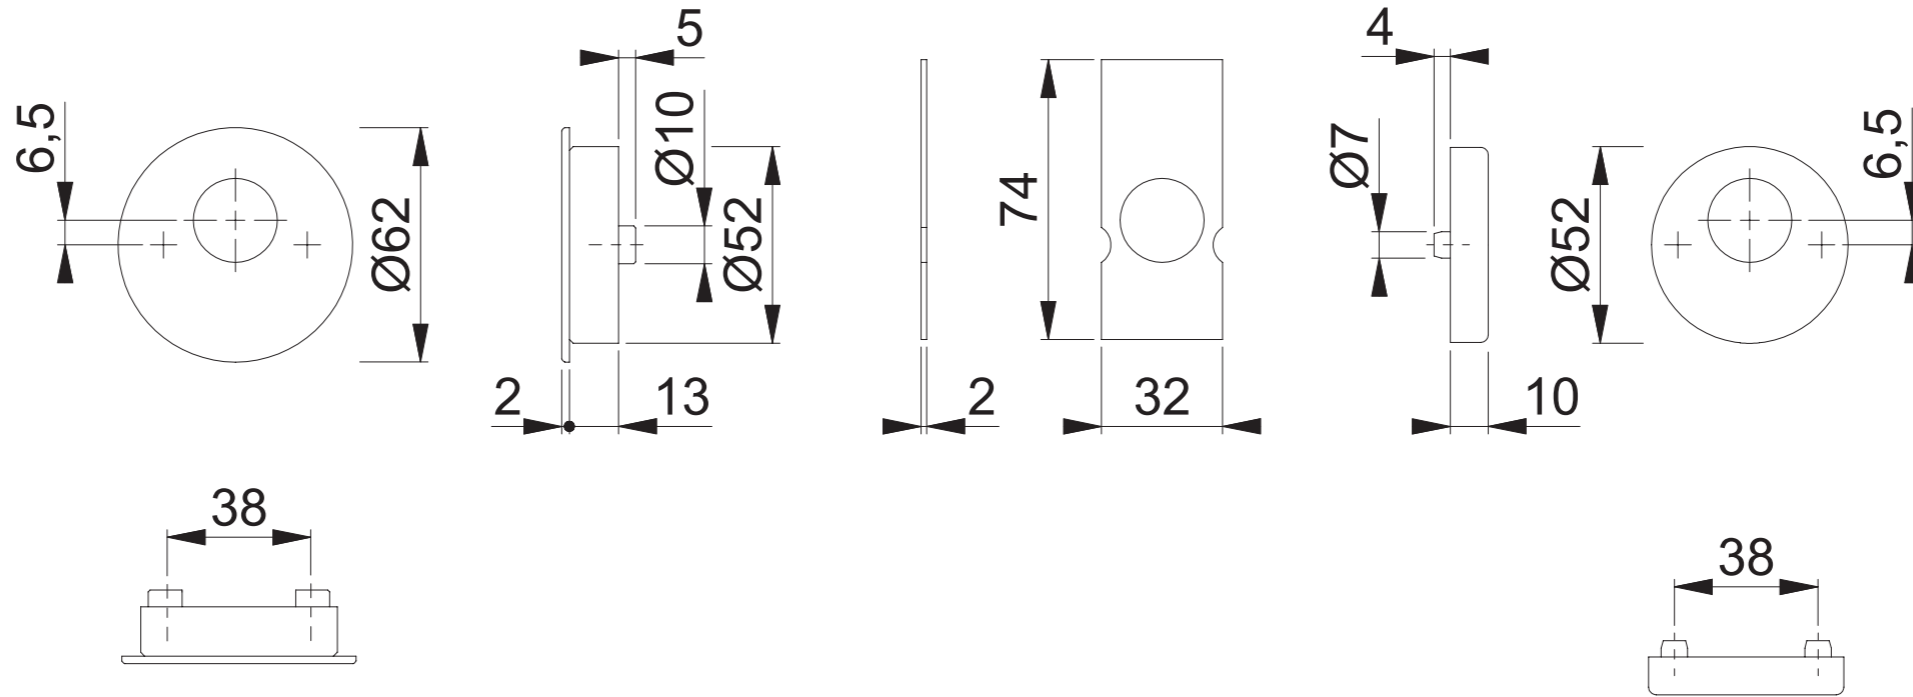

E29NSB/42HS RZ ES1/SK2 (+6,5 mm versetzt)

Maßstab	Name	Datum	Zeichnungsnummer	
1:2	Bauer	21.03.2016	c0023237z001	A300