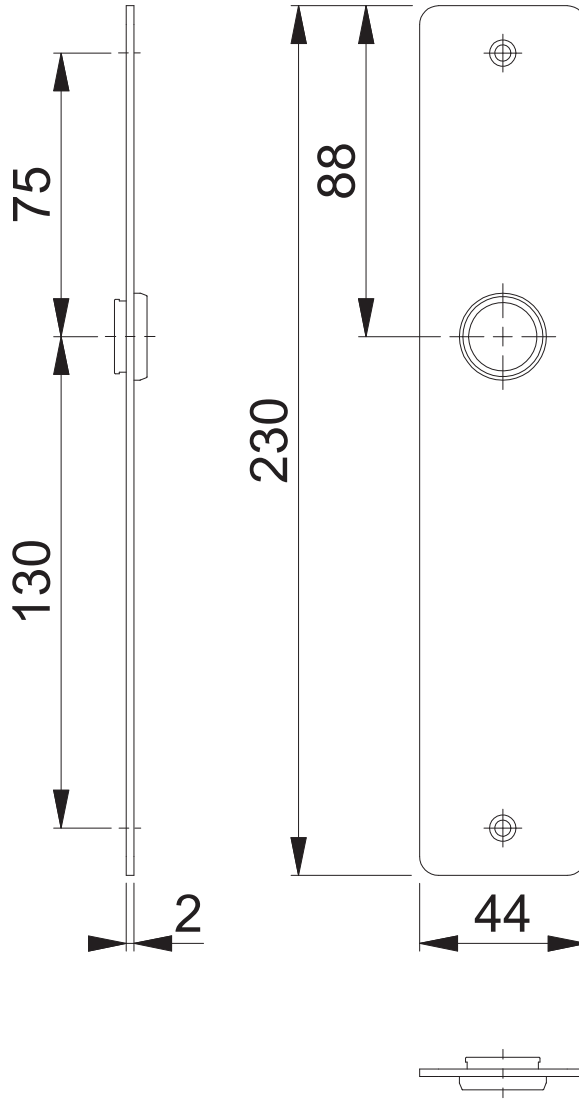

Artikel: E202FL UG F128

Dateiname: E202FL-UG-F128

Maßstab	Name	Datum	Zeichnungsnummer	HOPPE® 
1:2	Scholz	30.06.2016	QU=c1022022g004 A300	