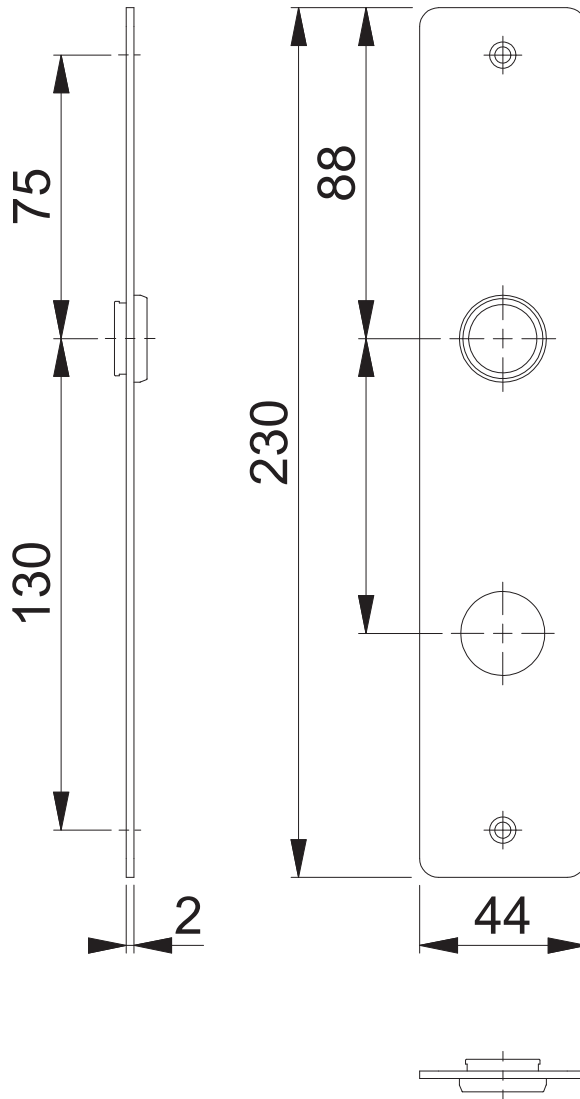

Artikel: E202FL RZ F128

Dateiname: E202FL-RZ-F128

Maßstab  
1:2

Name  
Scholz

Datum  
30.06.2016

Zeichnungsnummer  
QU=c1022022g004 A300

**HOPPE**