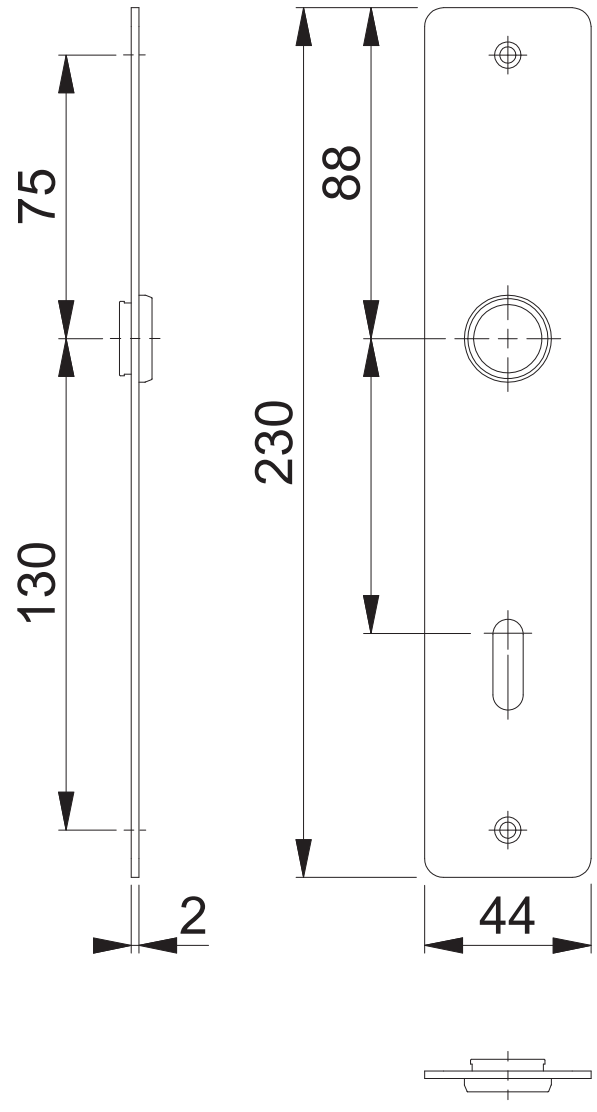

Artikel: E202FL OB F 128  
 Dateiname: E202FL-OB-F128

|         |        |            |                      |  |
|---------|--------|------------|----------------------|--|
| Maßstab | Name   | Datum      | Zeichnungsnummer     | <b>HOPPE</b>  |
| 1:2     | Scholz | 30.06.2016 | QU=c1022022g004 A300 |  |