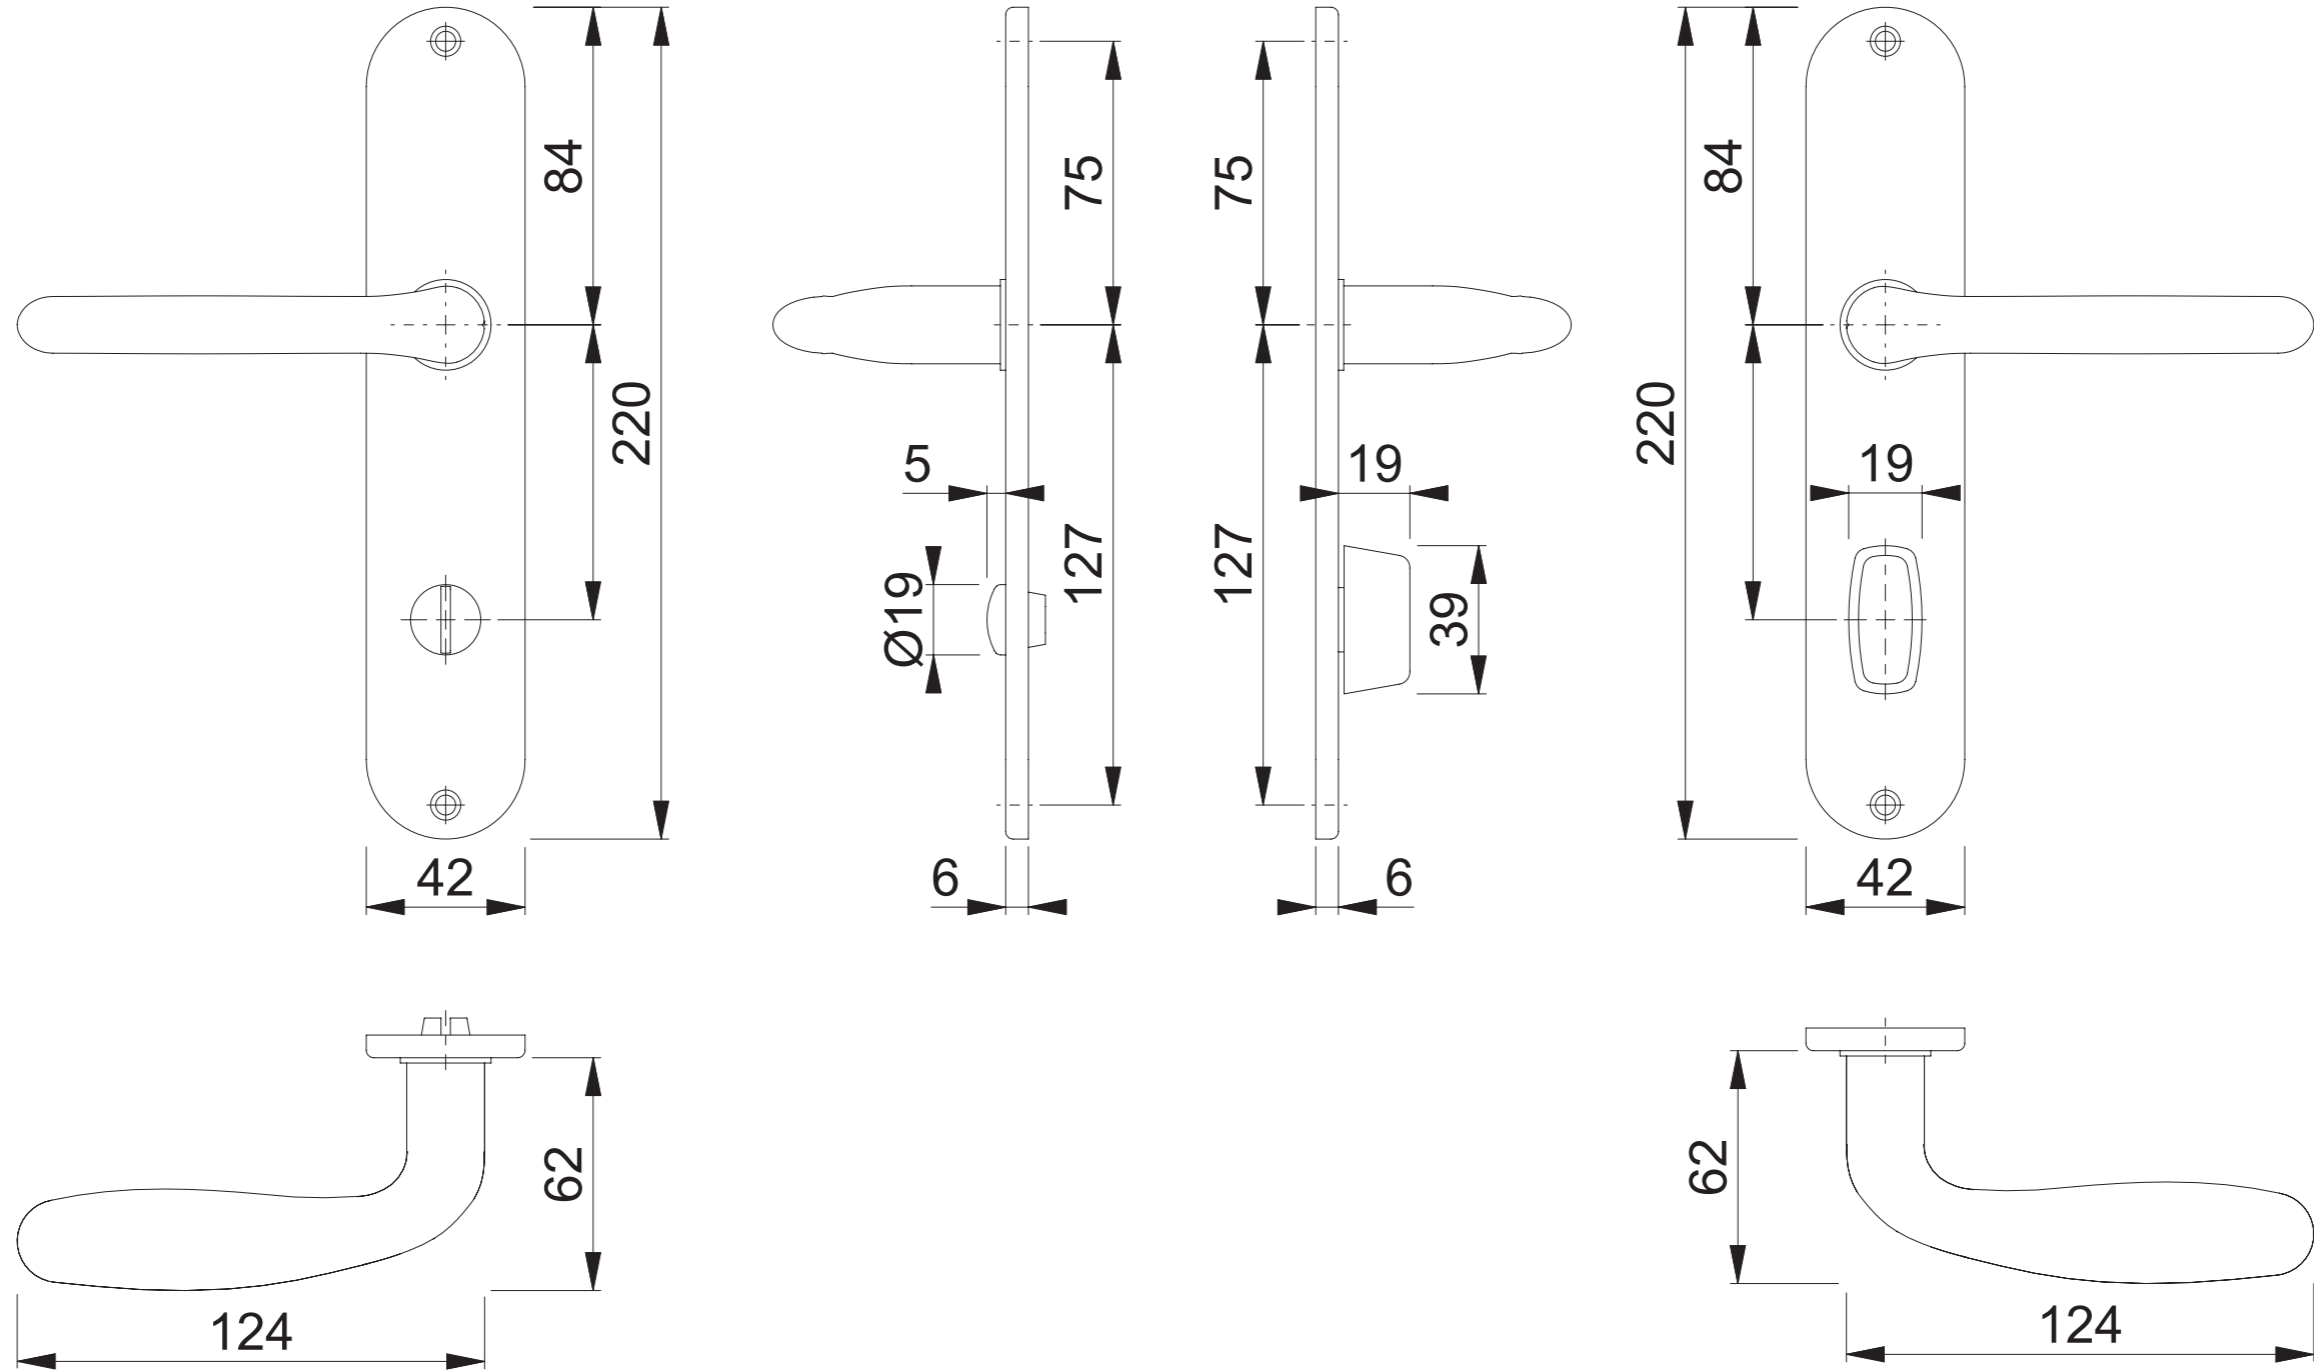

E1850Z/302 SK/OL (KSK27/EOL28)

Maßstab 1:2	Name Schultheis	Datum 26.07.2012	Zeichnungsnummer c0022875z005	A400	HOPPE®
----------------	--------------------	---------------------	----------------------------------	------	--------