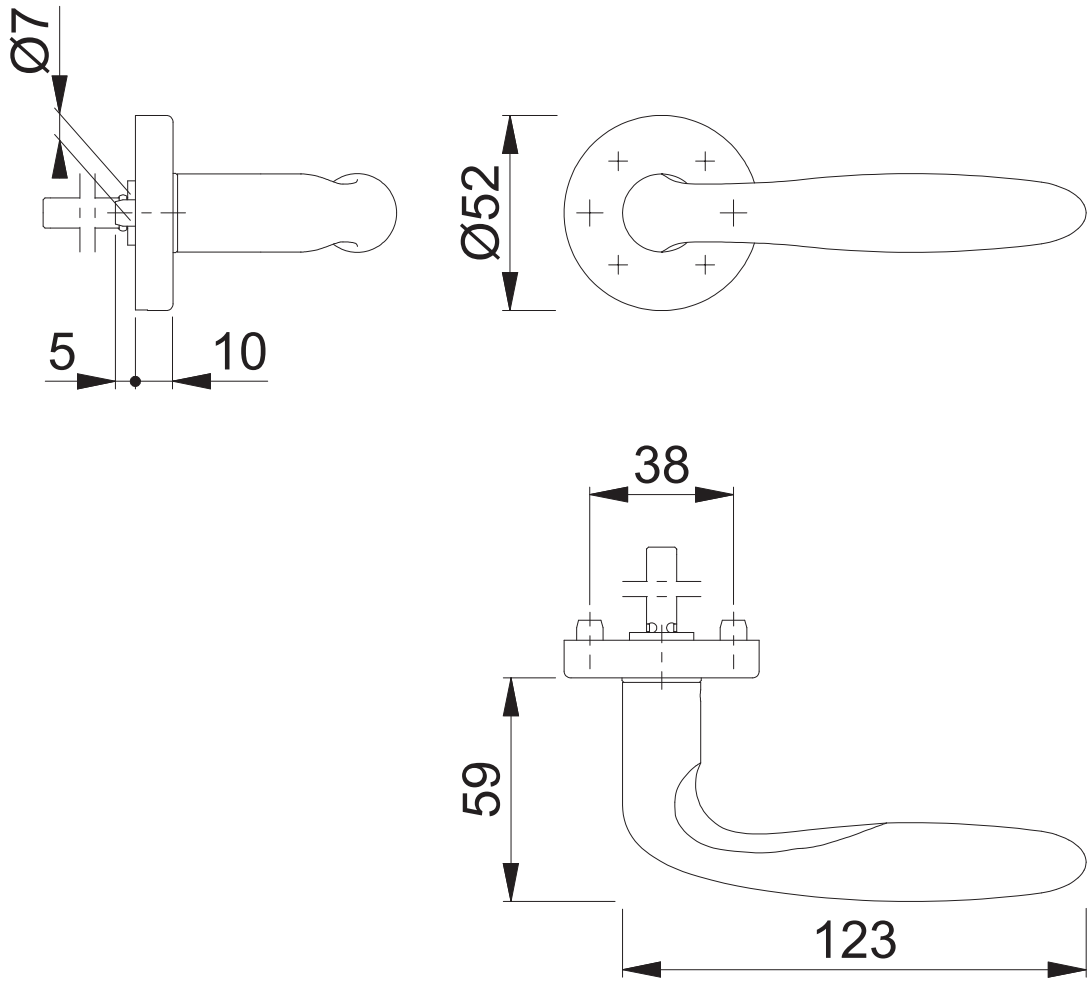

E1800Z/42H (RFL16-BG5)

Maßstab	Name	Datum	Zeichnungsnummer		
1:2	Scholz	07.04.2016	c0023240z009	A4 00	HOPPE 