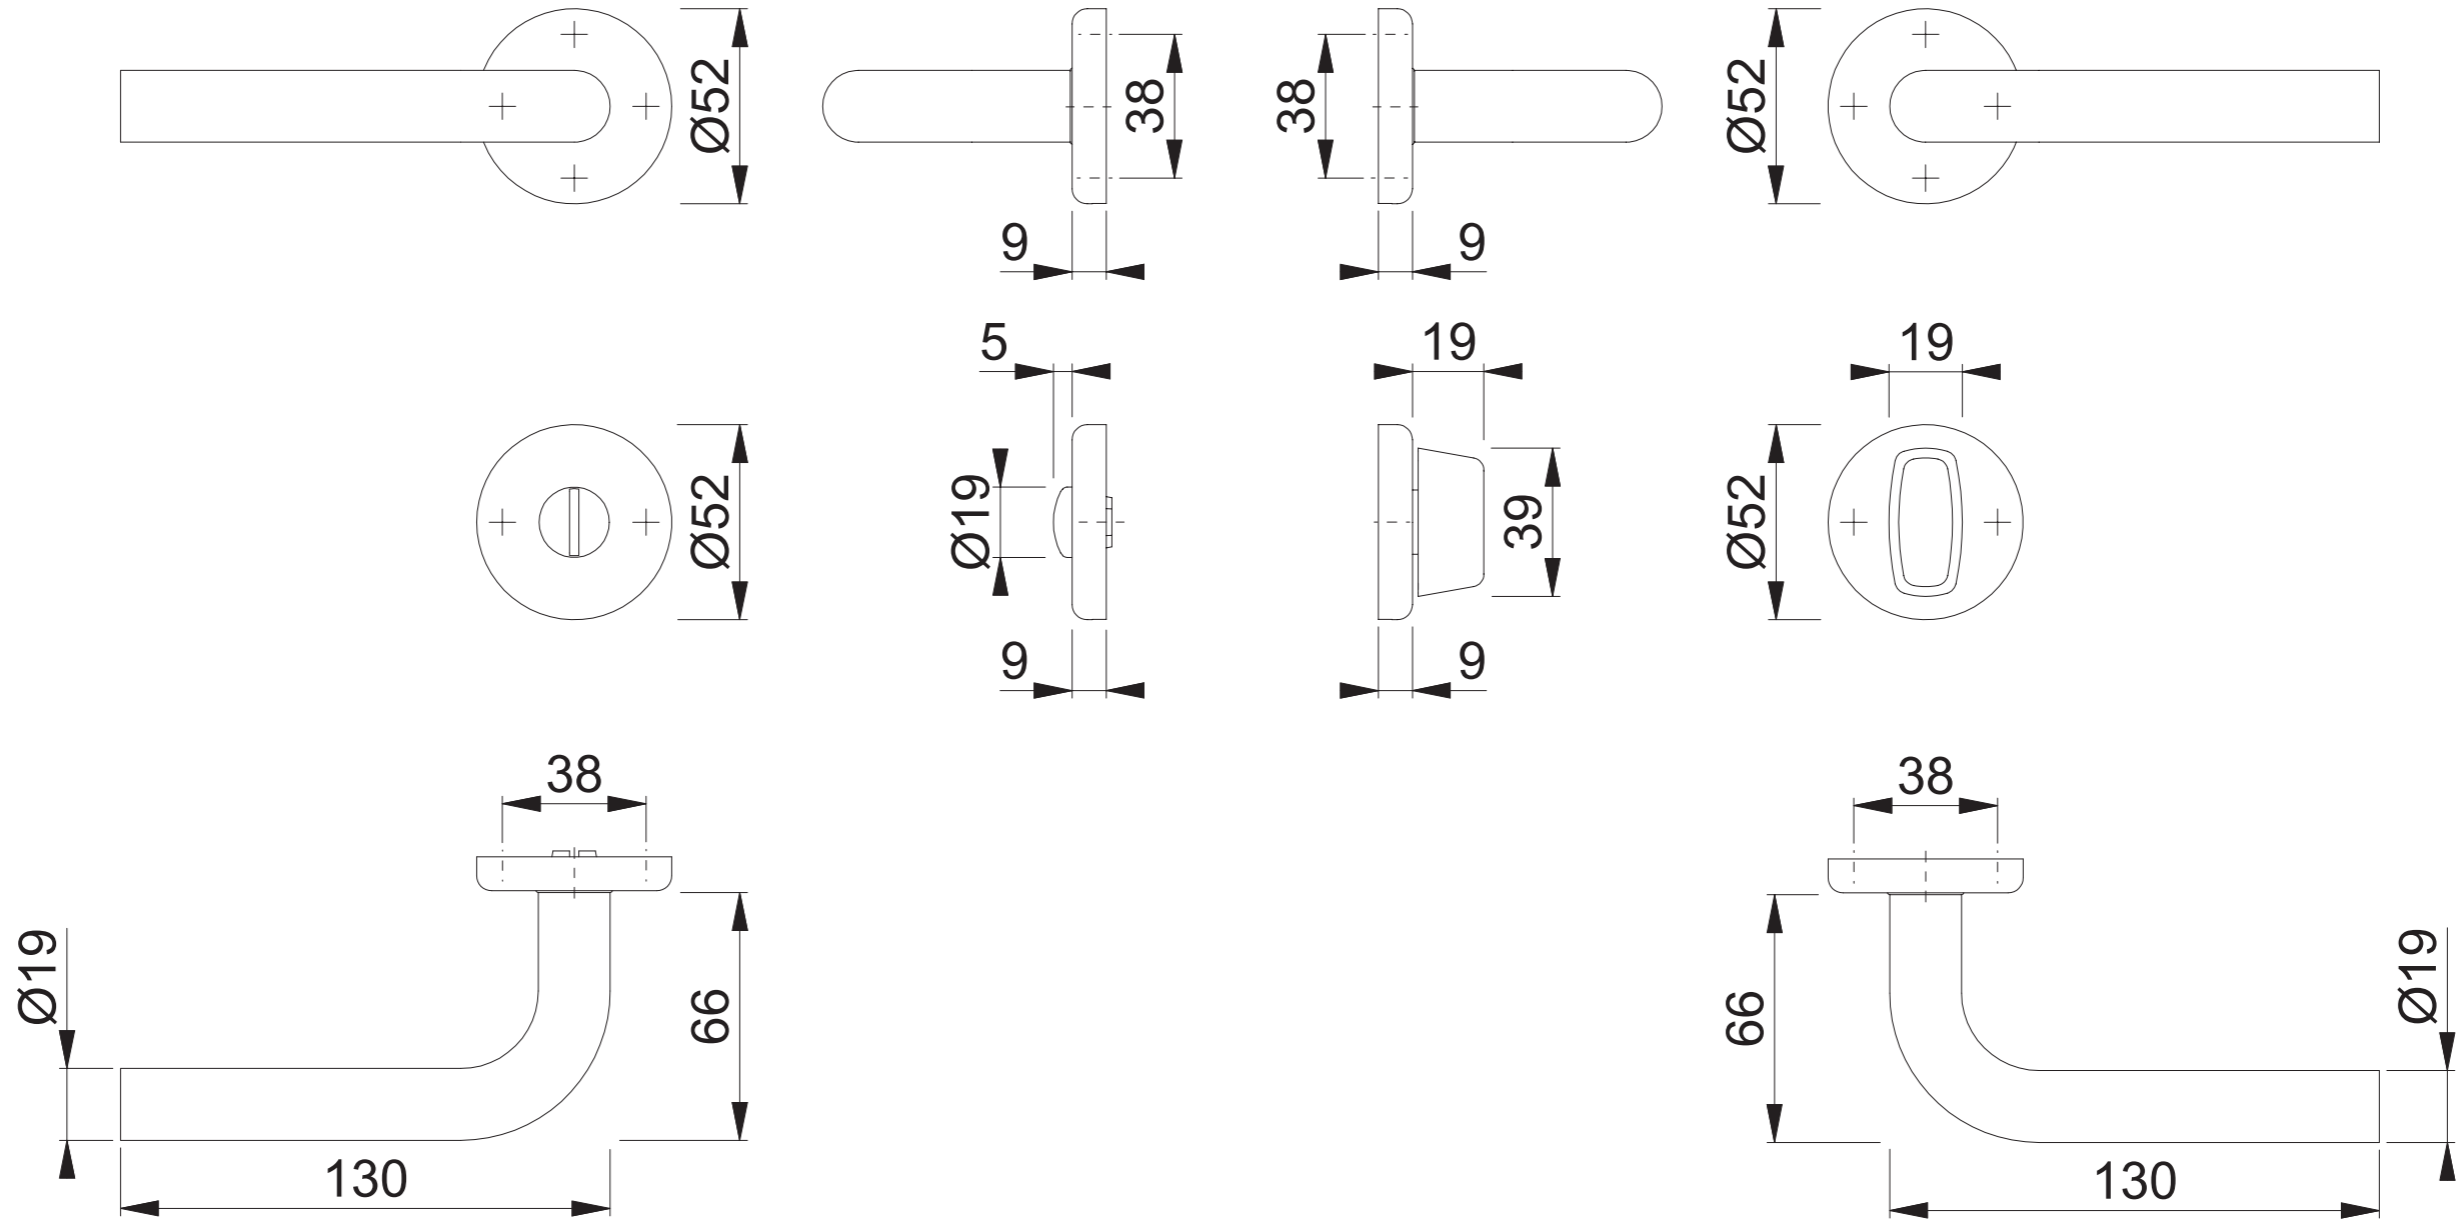

E1555Z/17K/17KS SK/OL (KSK27/EOL28-3)

Maßstab 1:2	Name Schultheis	Datum 23.10.2013	Zeichnungsnummer QU=c0022888z006 A300	HOPPE
----------------	--------------------	---------------------	--	--------------