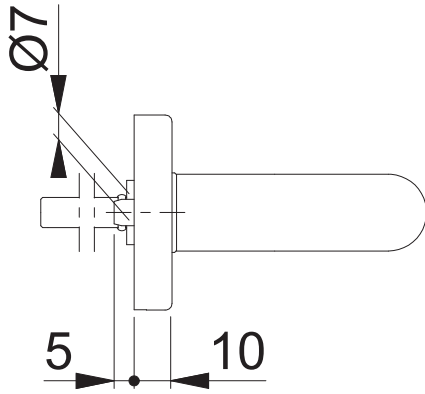

E150Z/42H (RFL16-BG5)

Maßstab	Name	Datum	Zeichnungsnummer		
1:2	Scholz	07.04.2016	c0023240z001	A400	HOPPE 