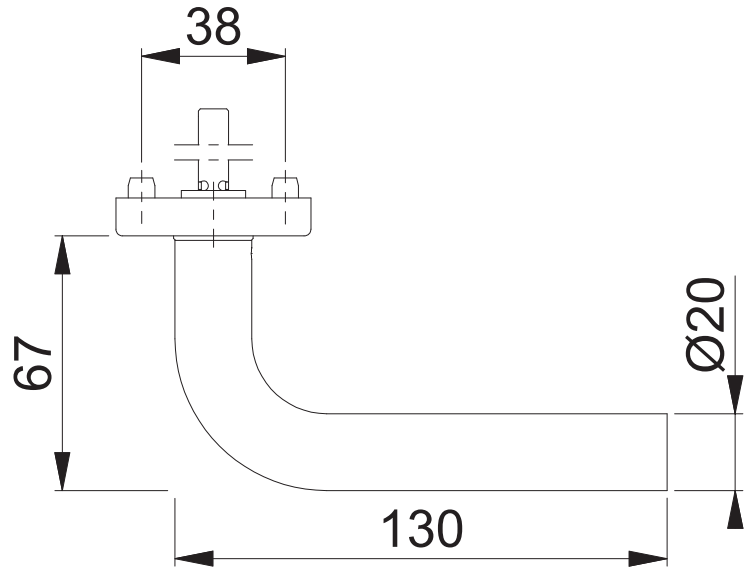

E150Z/42H (RFL16-BG5)

Maßstab	Name	Datum	Zeichnungsnummer		
1:2	Scholz	07.04.2016	c0023240z001	A400	HOPPE 