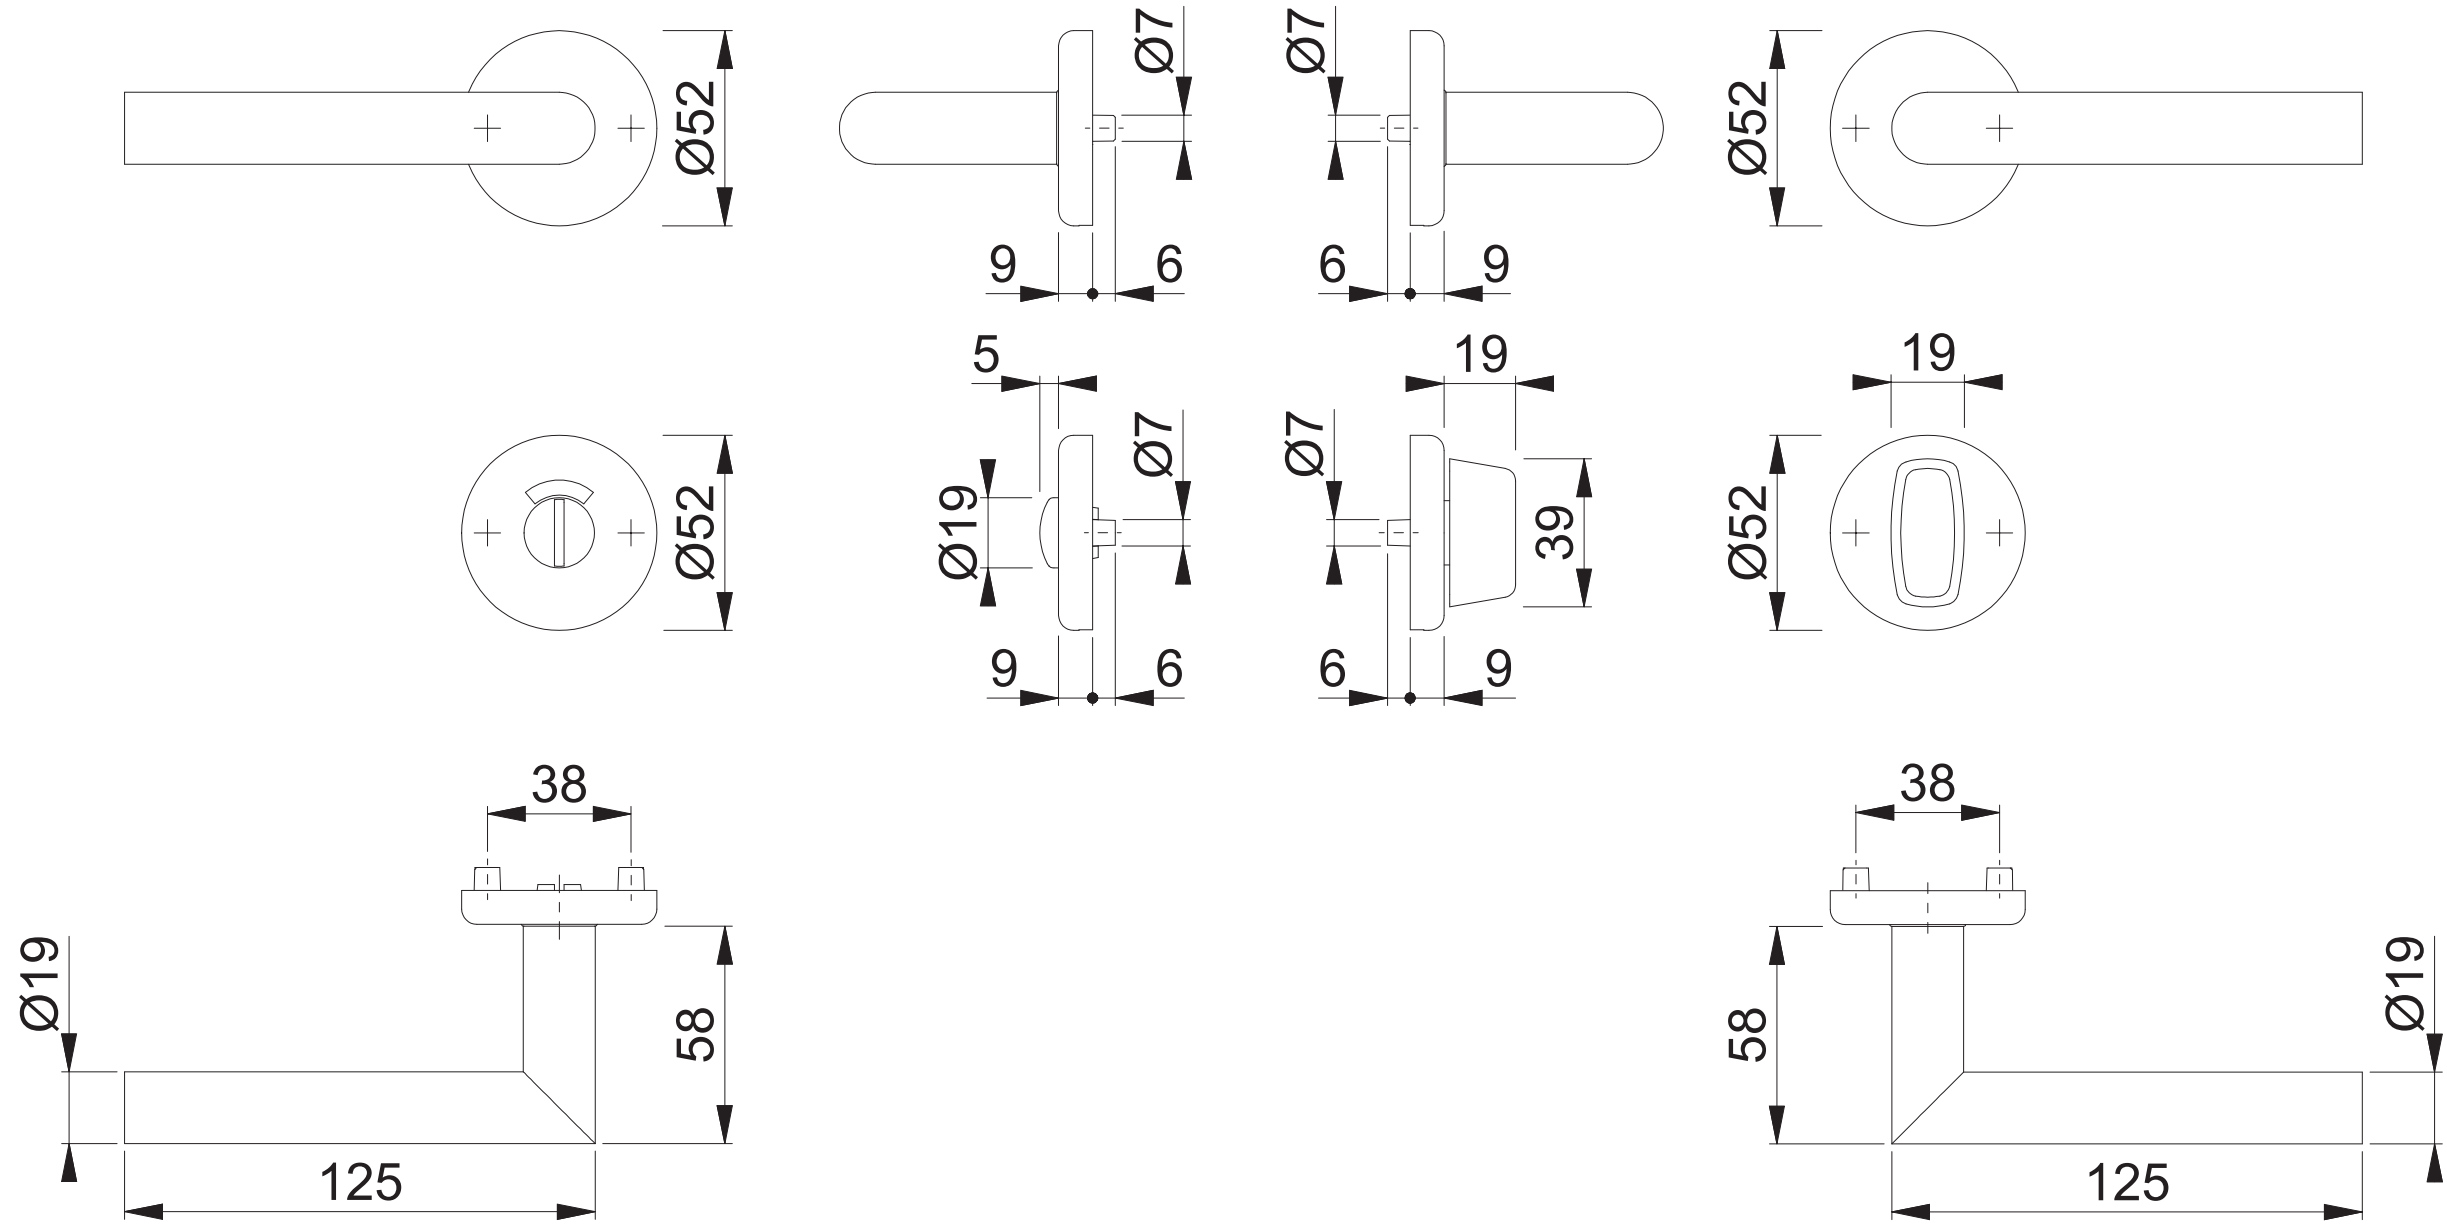

E1444Z/17KV/17KVS RWSK/OL (RWKSK27/EOL28-3)

Maßstab 1:2	Name Schultheis	Datum 23.10.2013	Zeichnungsnummer QU=c0022882z007 A300	<b>HOPPE</b> 
----------------	--------------------	---------------------	--	--