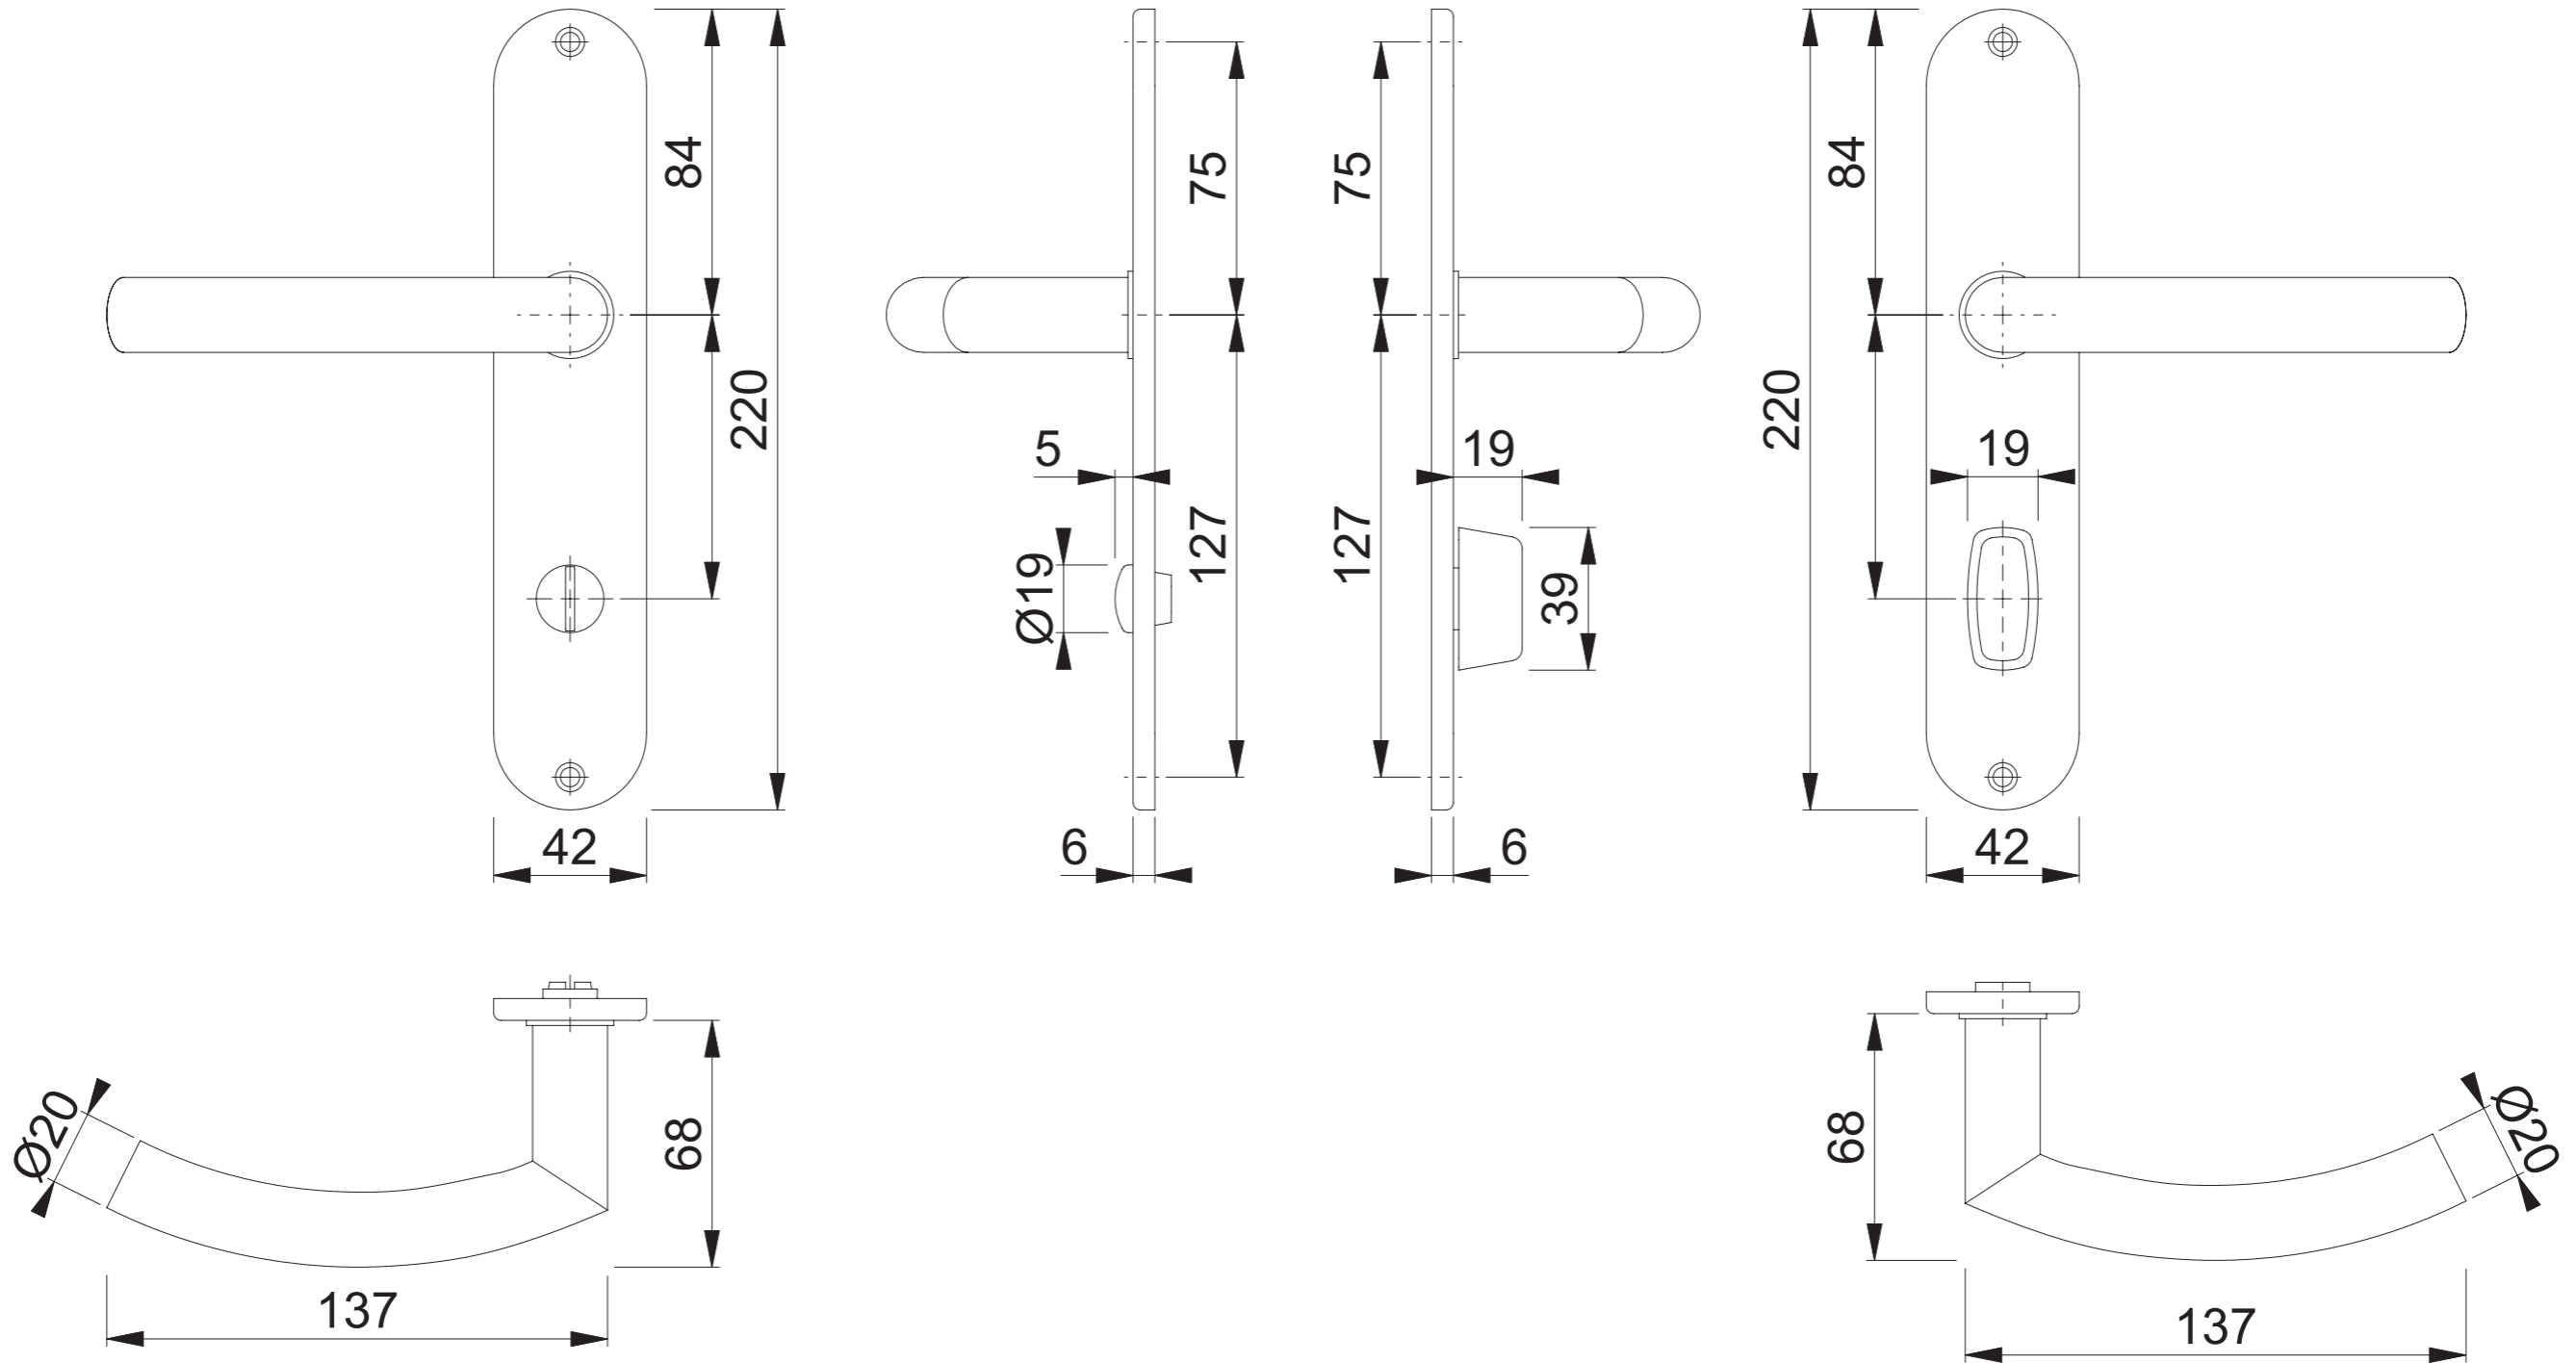

E1430ZP/302 SK/OL (KSK27/EOL28)

Maßstab 1:2	Name Schultheis	Datum 26.07.2012	Zeichnungsnummer QU=c0022875z004 A400	HOPPE®
----------------	--------------------	---------------------	--	--------