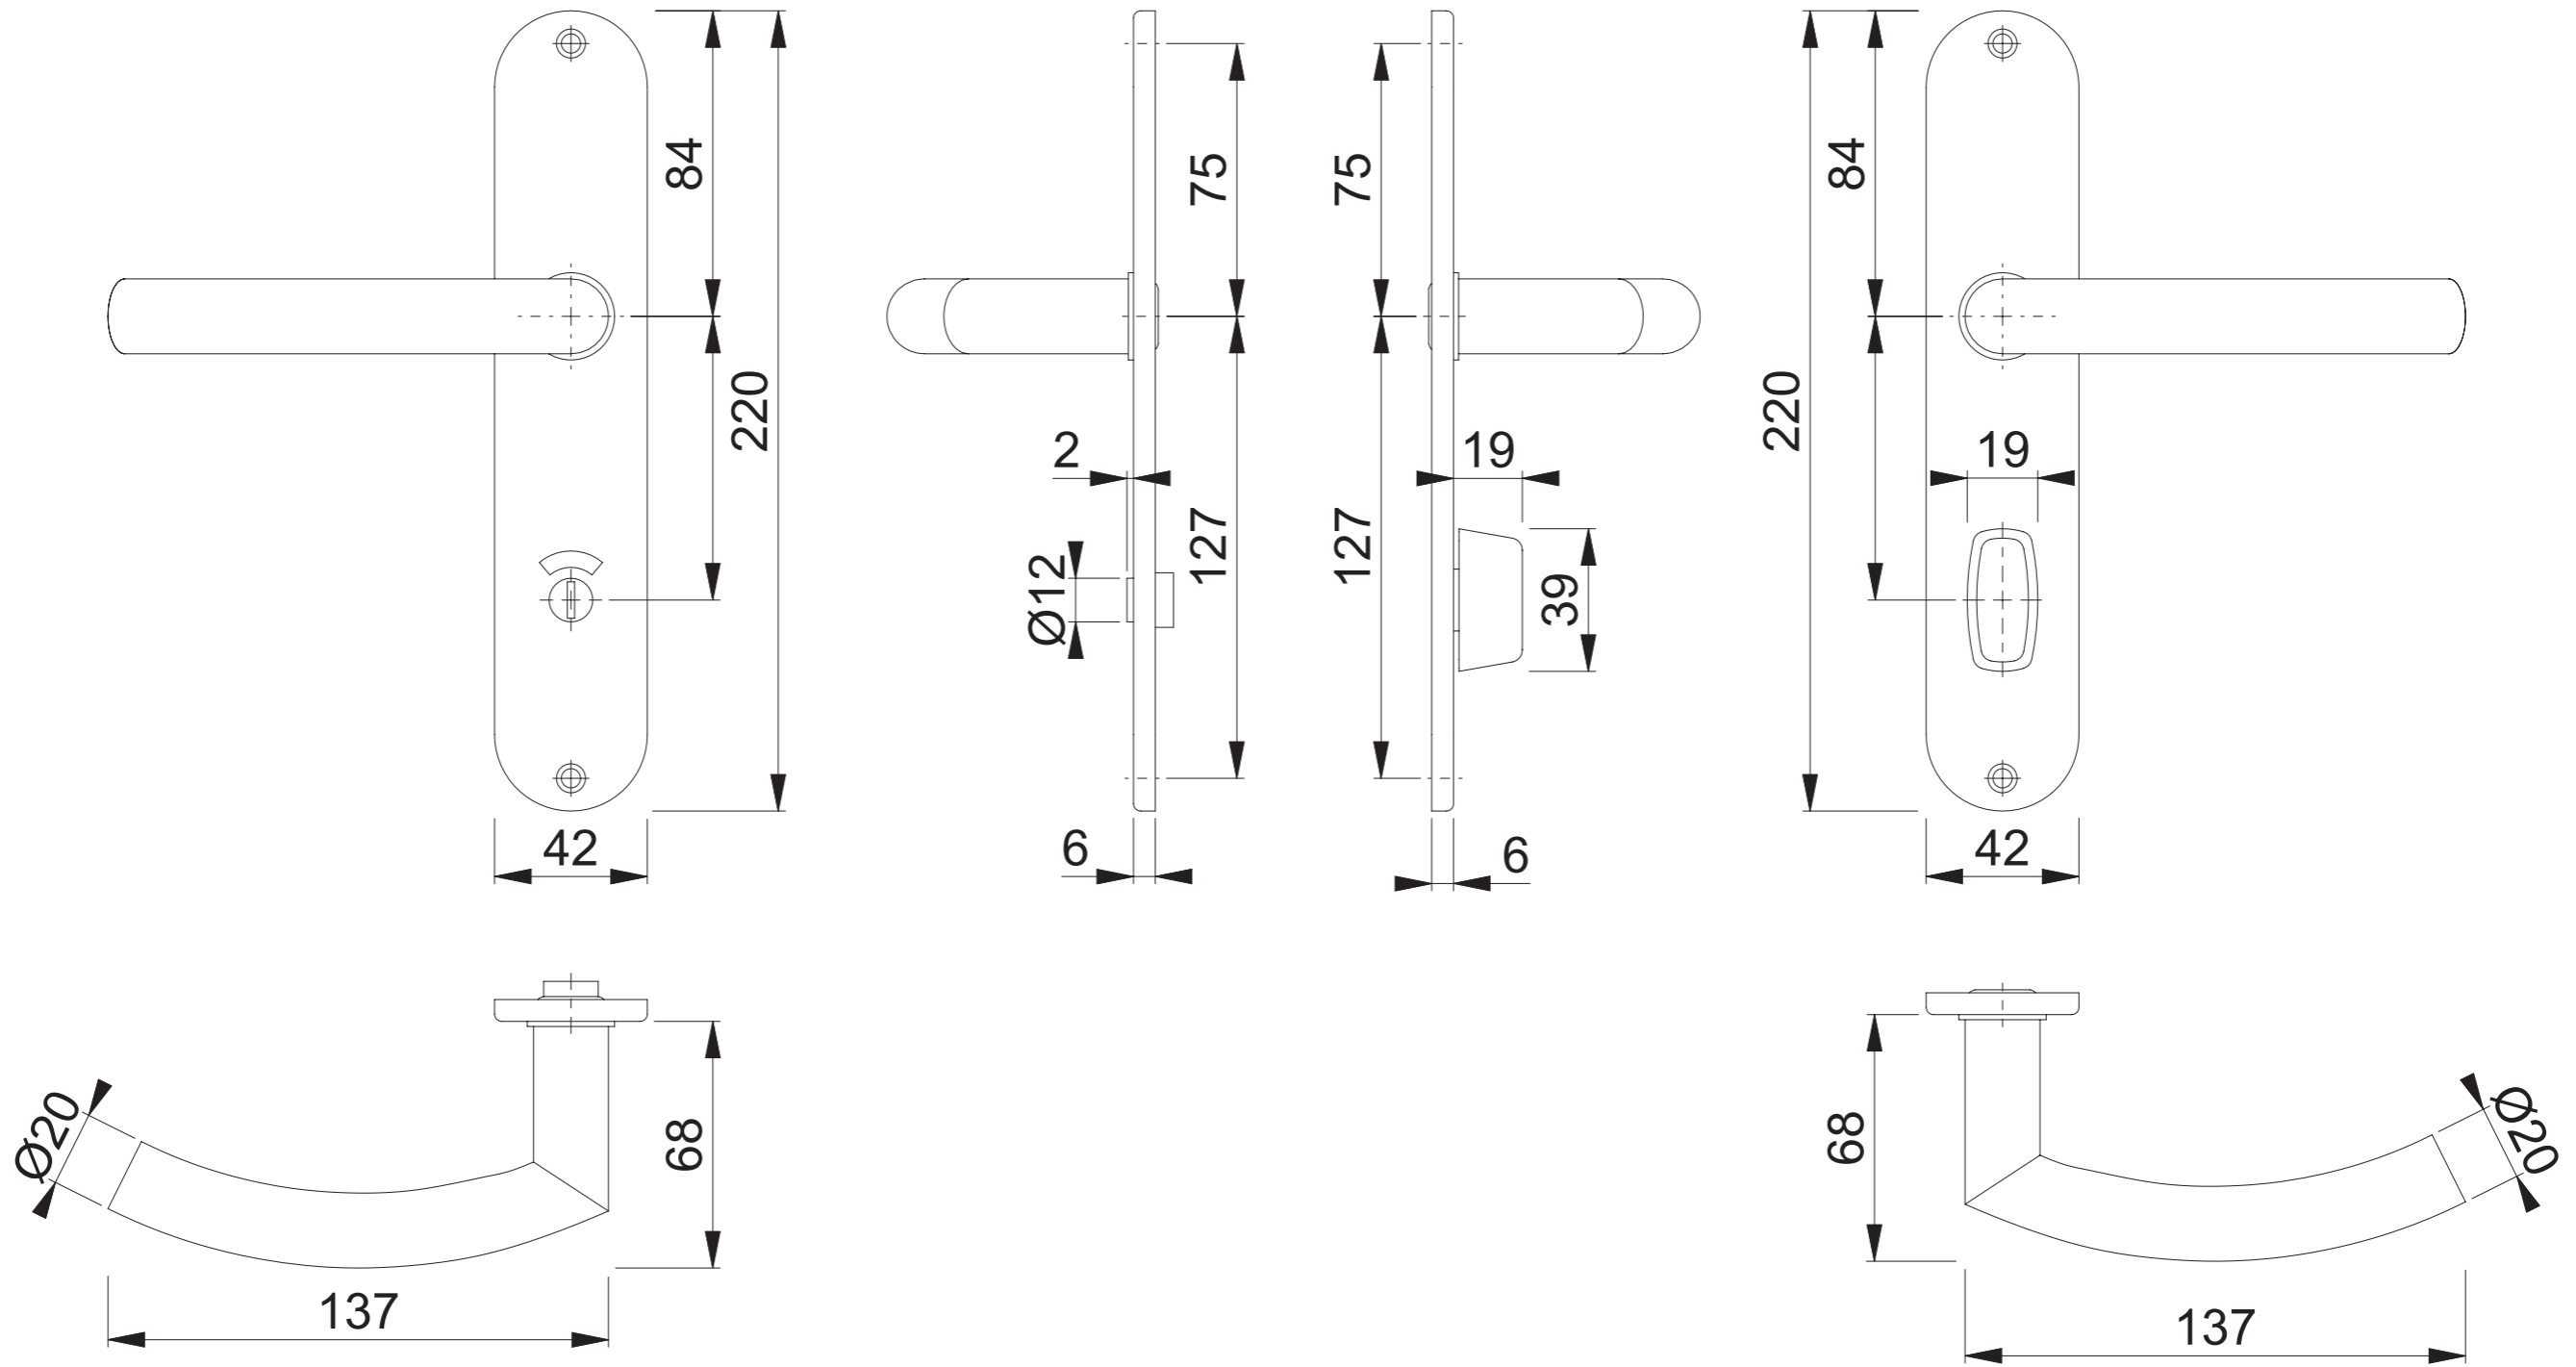

E1430Z/302 RWSS/OL (RWSS/EOL28)

Maßstab 1:2	Name Schultheis	Datum 31.07.2012	Zeichnungsnummer c0022878z004	A400	HOPPE®
----------------	--------------------	---------------------	----------------------------------	------	--------