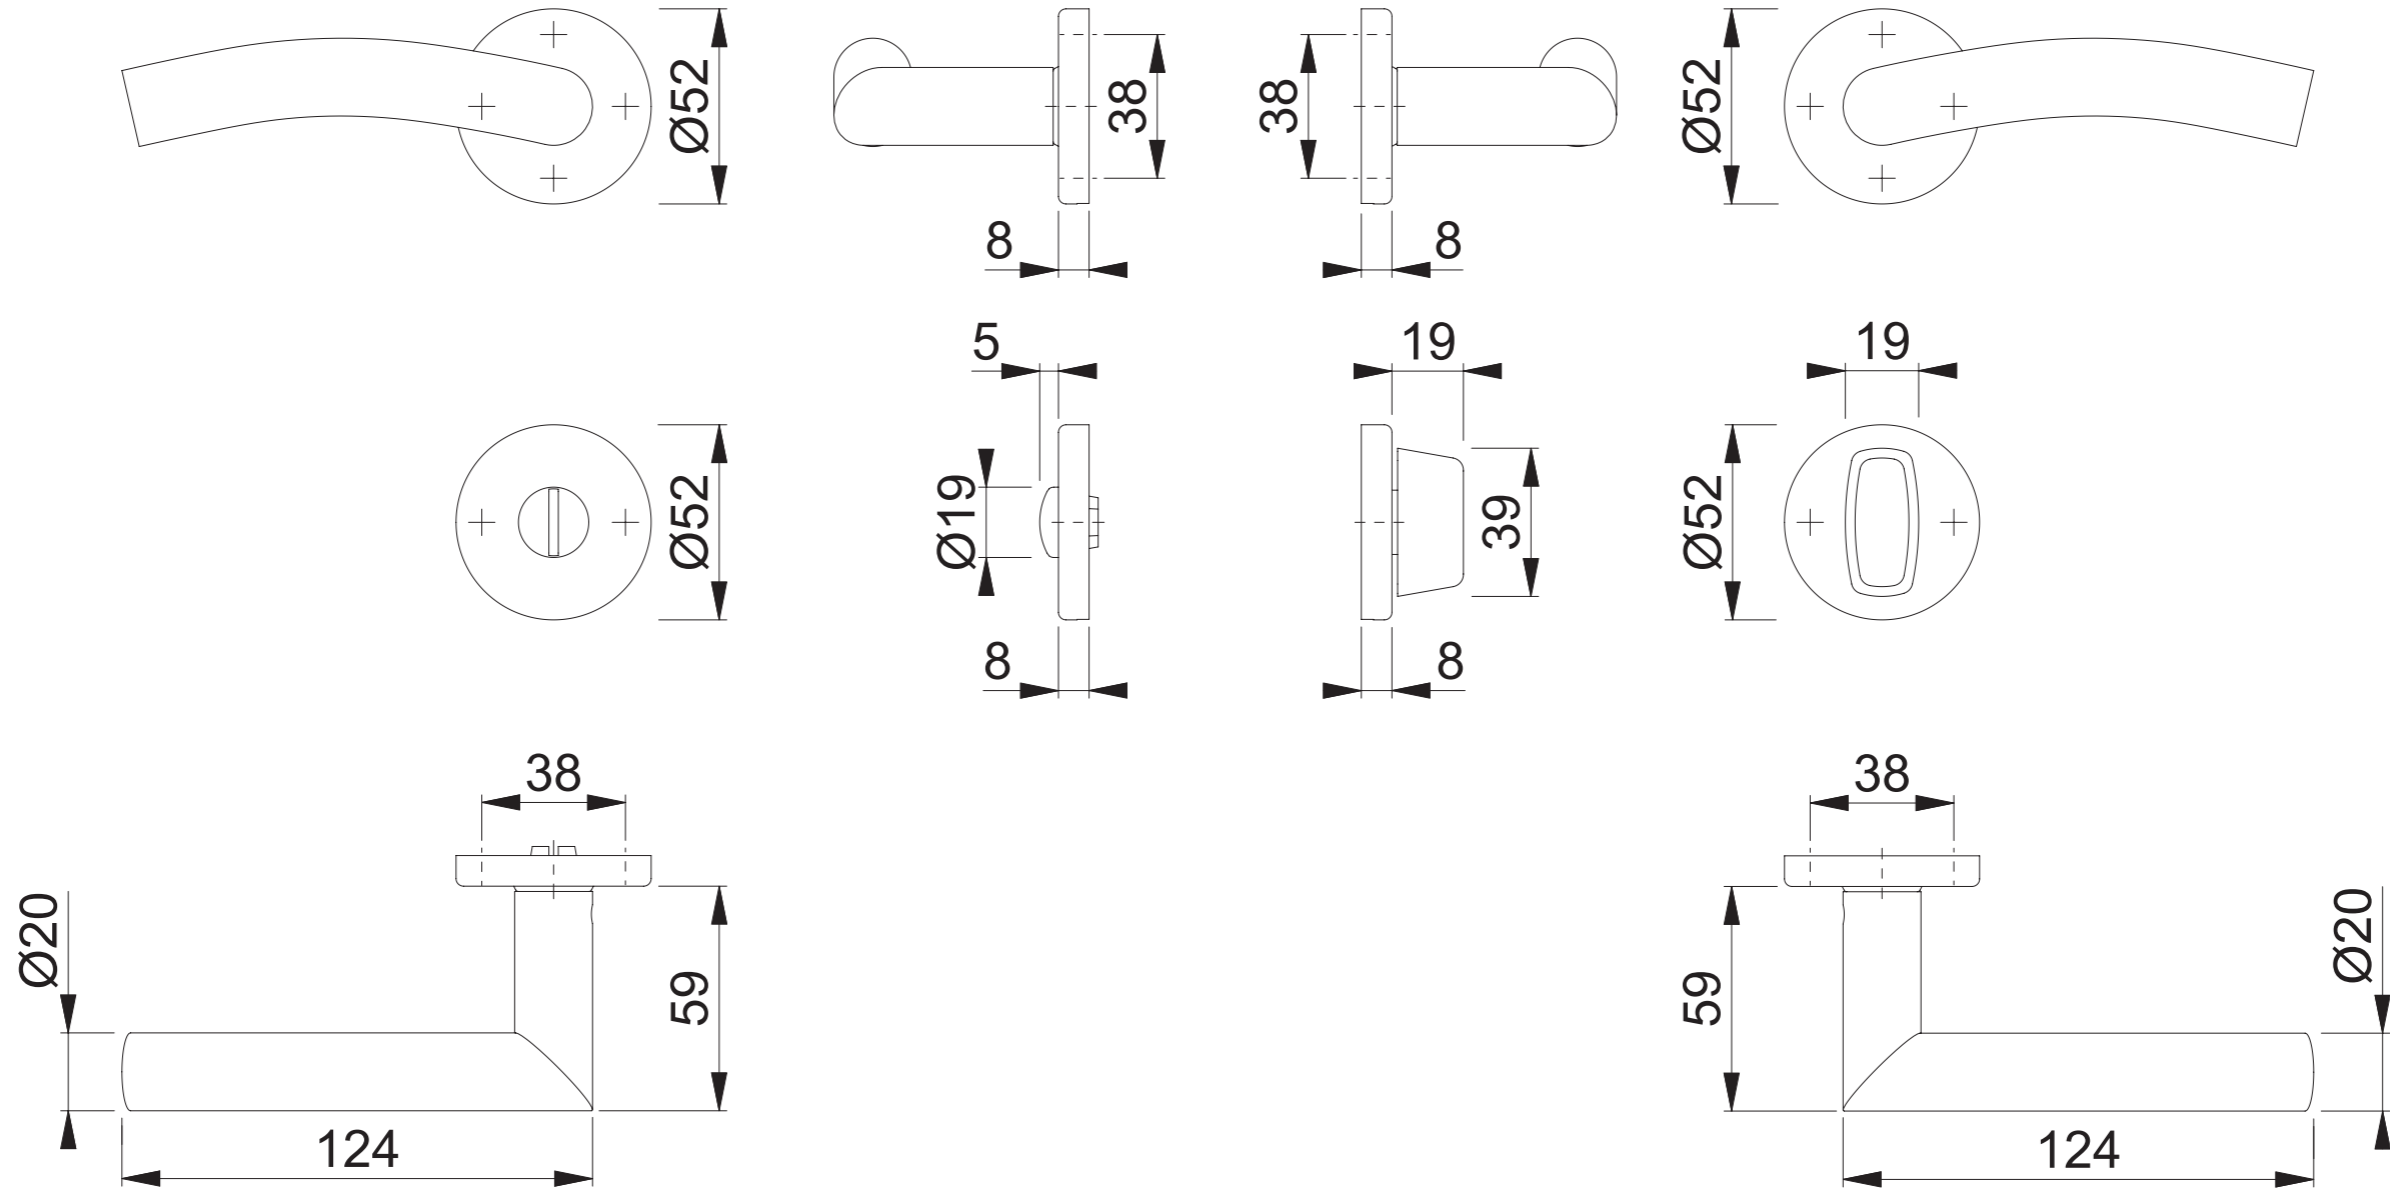

E1420Z/42K/42KS SK/OL (KSK27/EOL28)

Maßstab 1:2	Name Schultheis	Datum 23.08.2012	Zeichnungsnummer QU=c0022889z009 A300
----------------	--------------------	---------------------	--