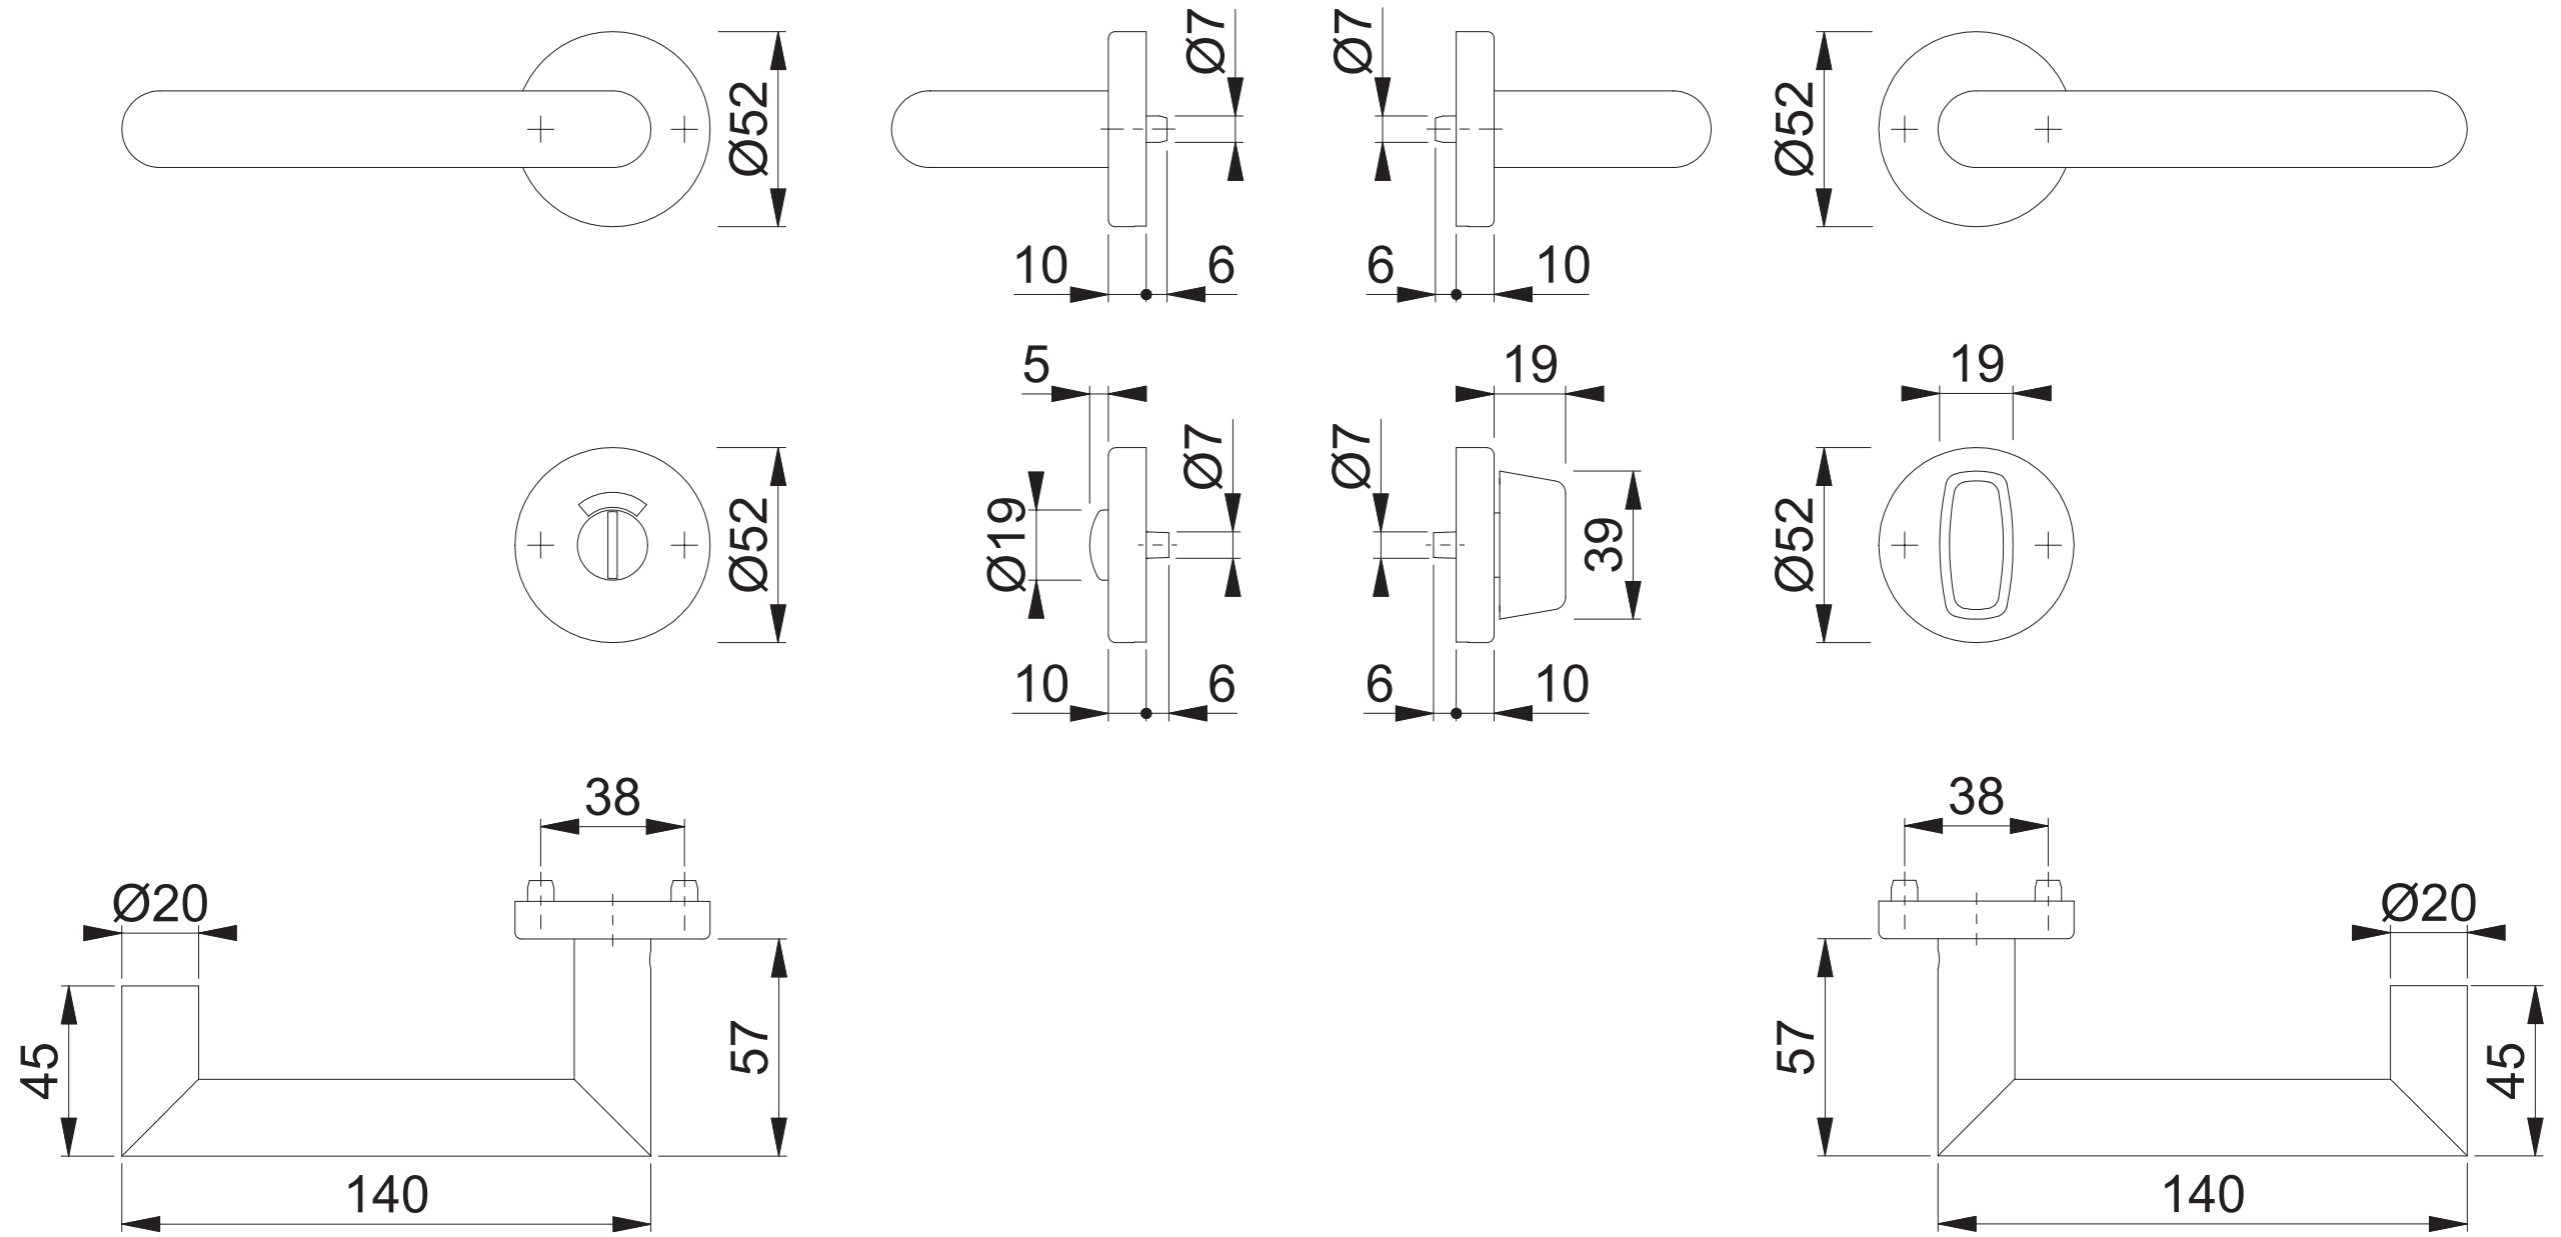

E1401/42H/42HKVS RWSK/OL (RWKSK27/EOL28-3, E1401Z)

Maßstab 1:2	Name Scholz	Datum 23.10.2014	Zeichnungsnummer c0023126z007	A300	HOPPE
----------------	----------------	---------------------	----------------------------------	------	--------------