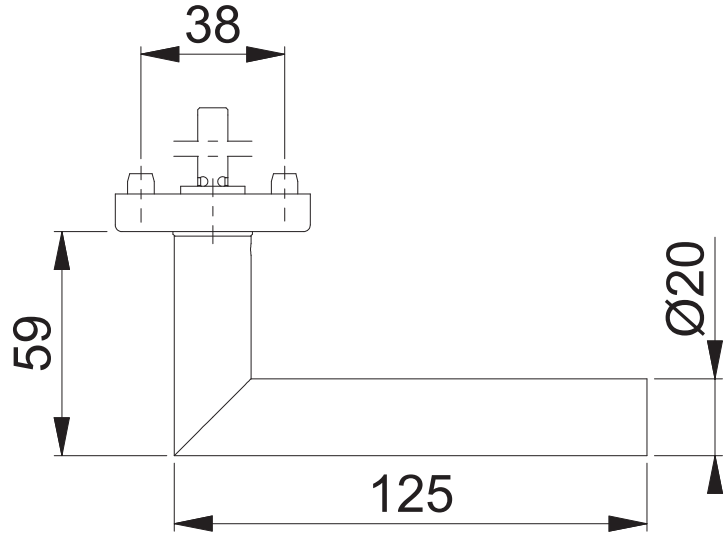

E1400Z/42H (RFL16-BG5)

Maßstab	Name	Datum	Zeichnungsnummer		
1:2	Scholz	07.04.2016	c0023240z006	A4 00	HOPPE 