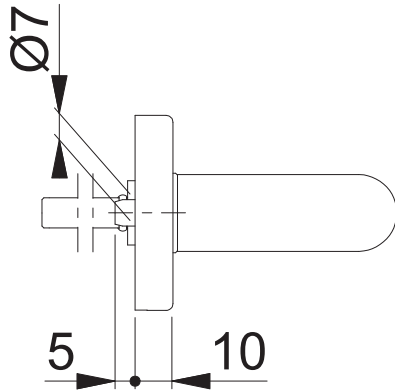

E1400Z/42H (RFL16-BG5)

Maßstab	Name	Datum	Zeichnungsnummer		
1:2	Scholz	07.04.2016	c0023240z006	A4 00	HOPPE 