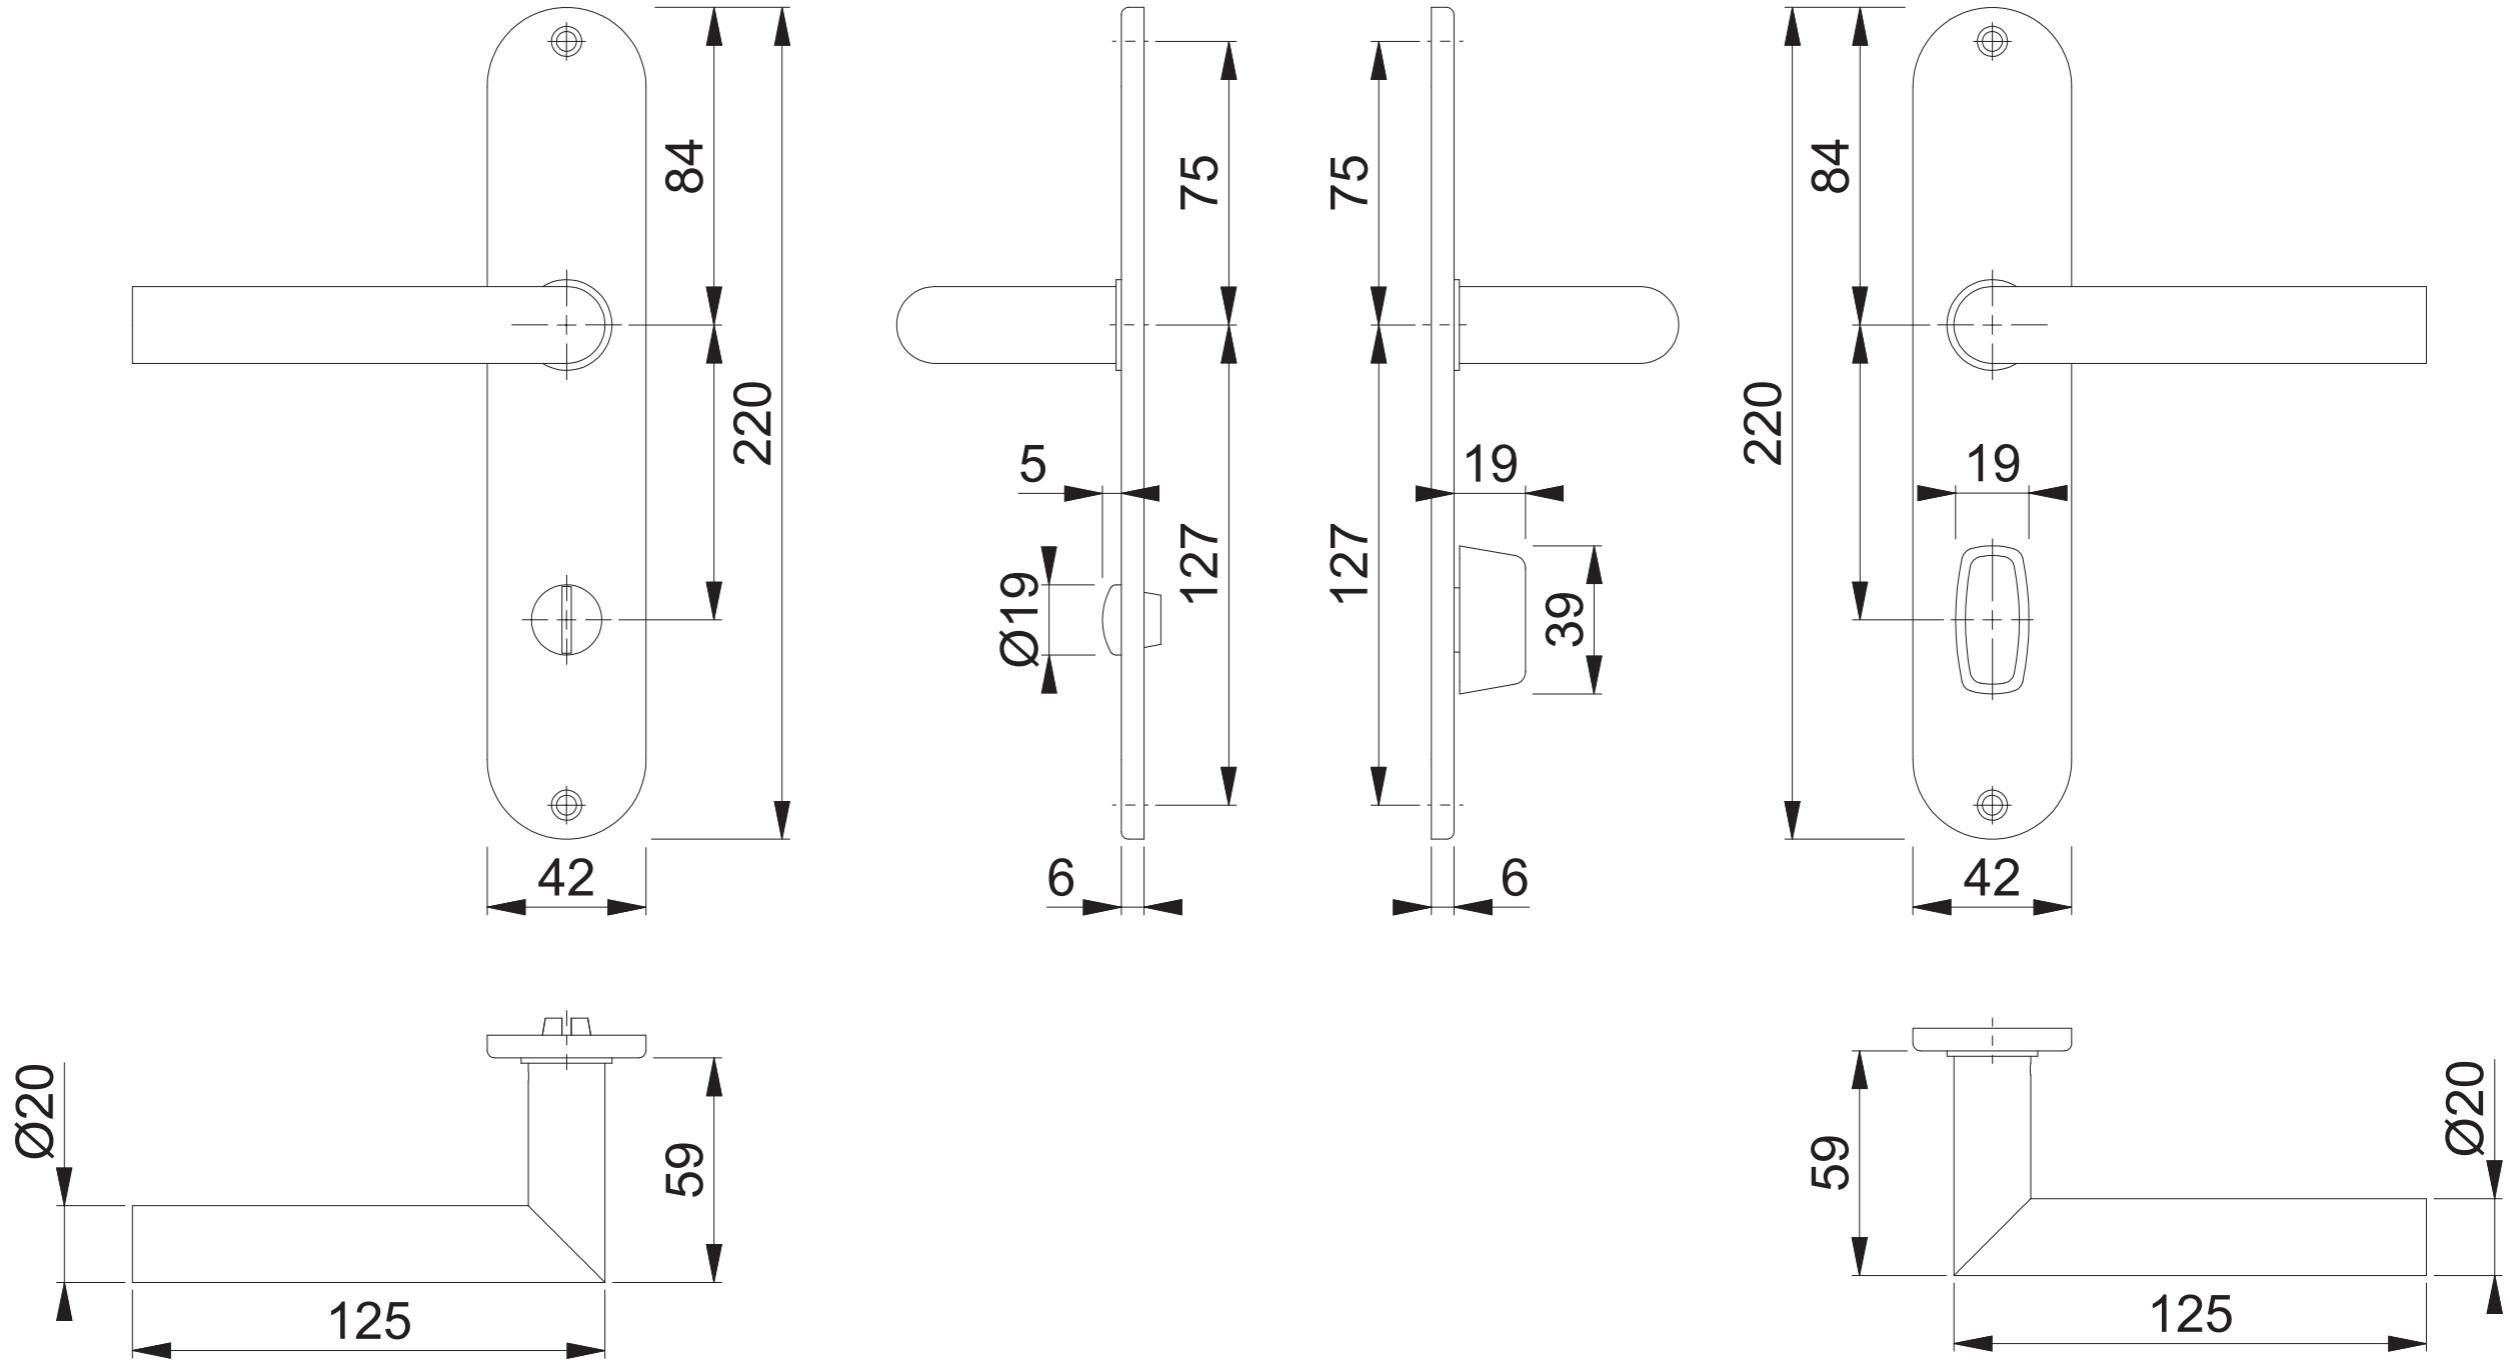

E1400Z/302 SK/OL (KSK27/EOL28-3)

Maßstab 1:2	Name Bauer	Datum 15.10.2014	Zeichnungsnummer c0022875z006	A400	<b>HOPPE</b>
----------------	---------------	---------------------	----------------------------------	------	--------------