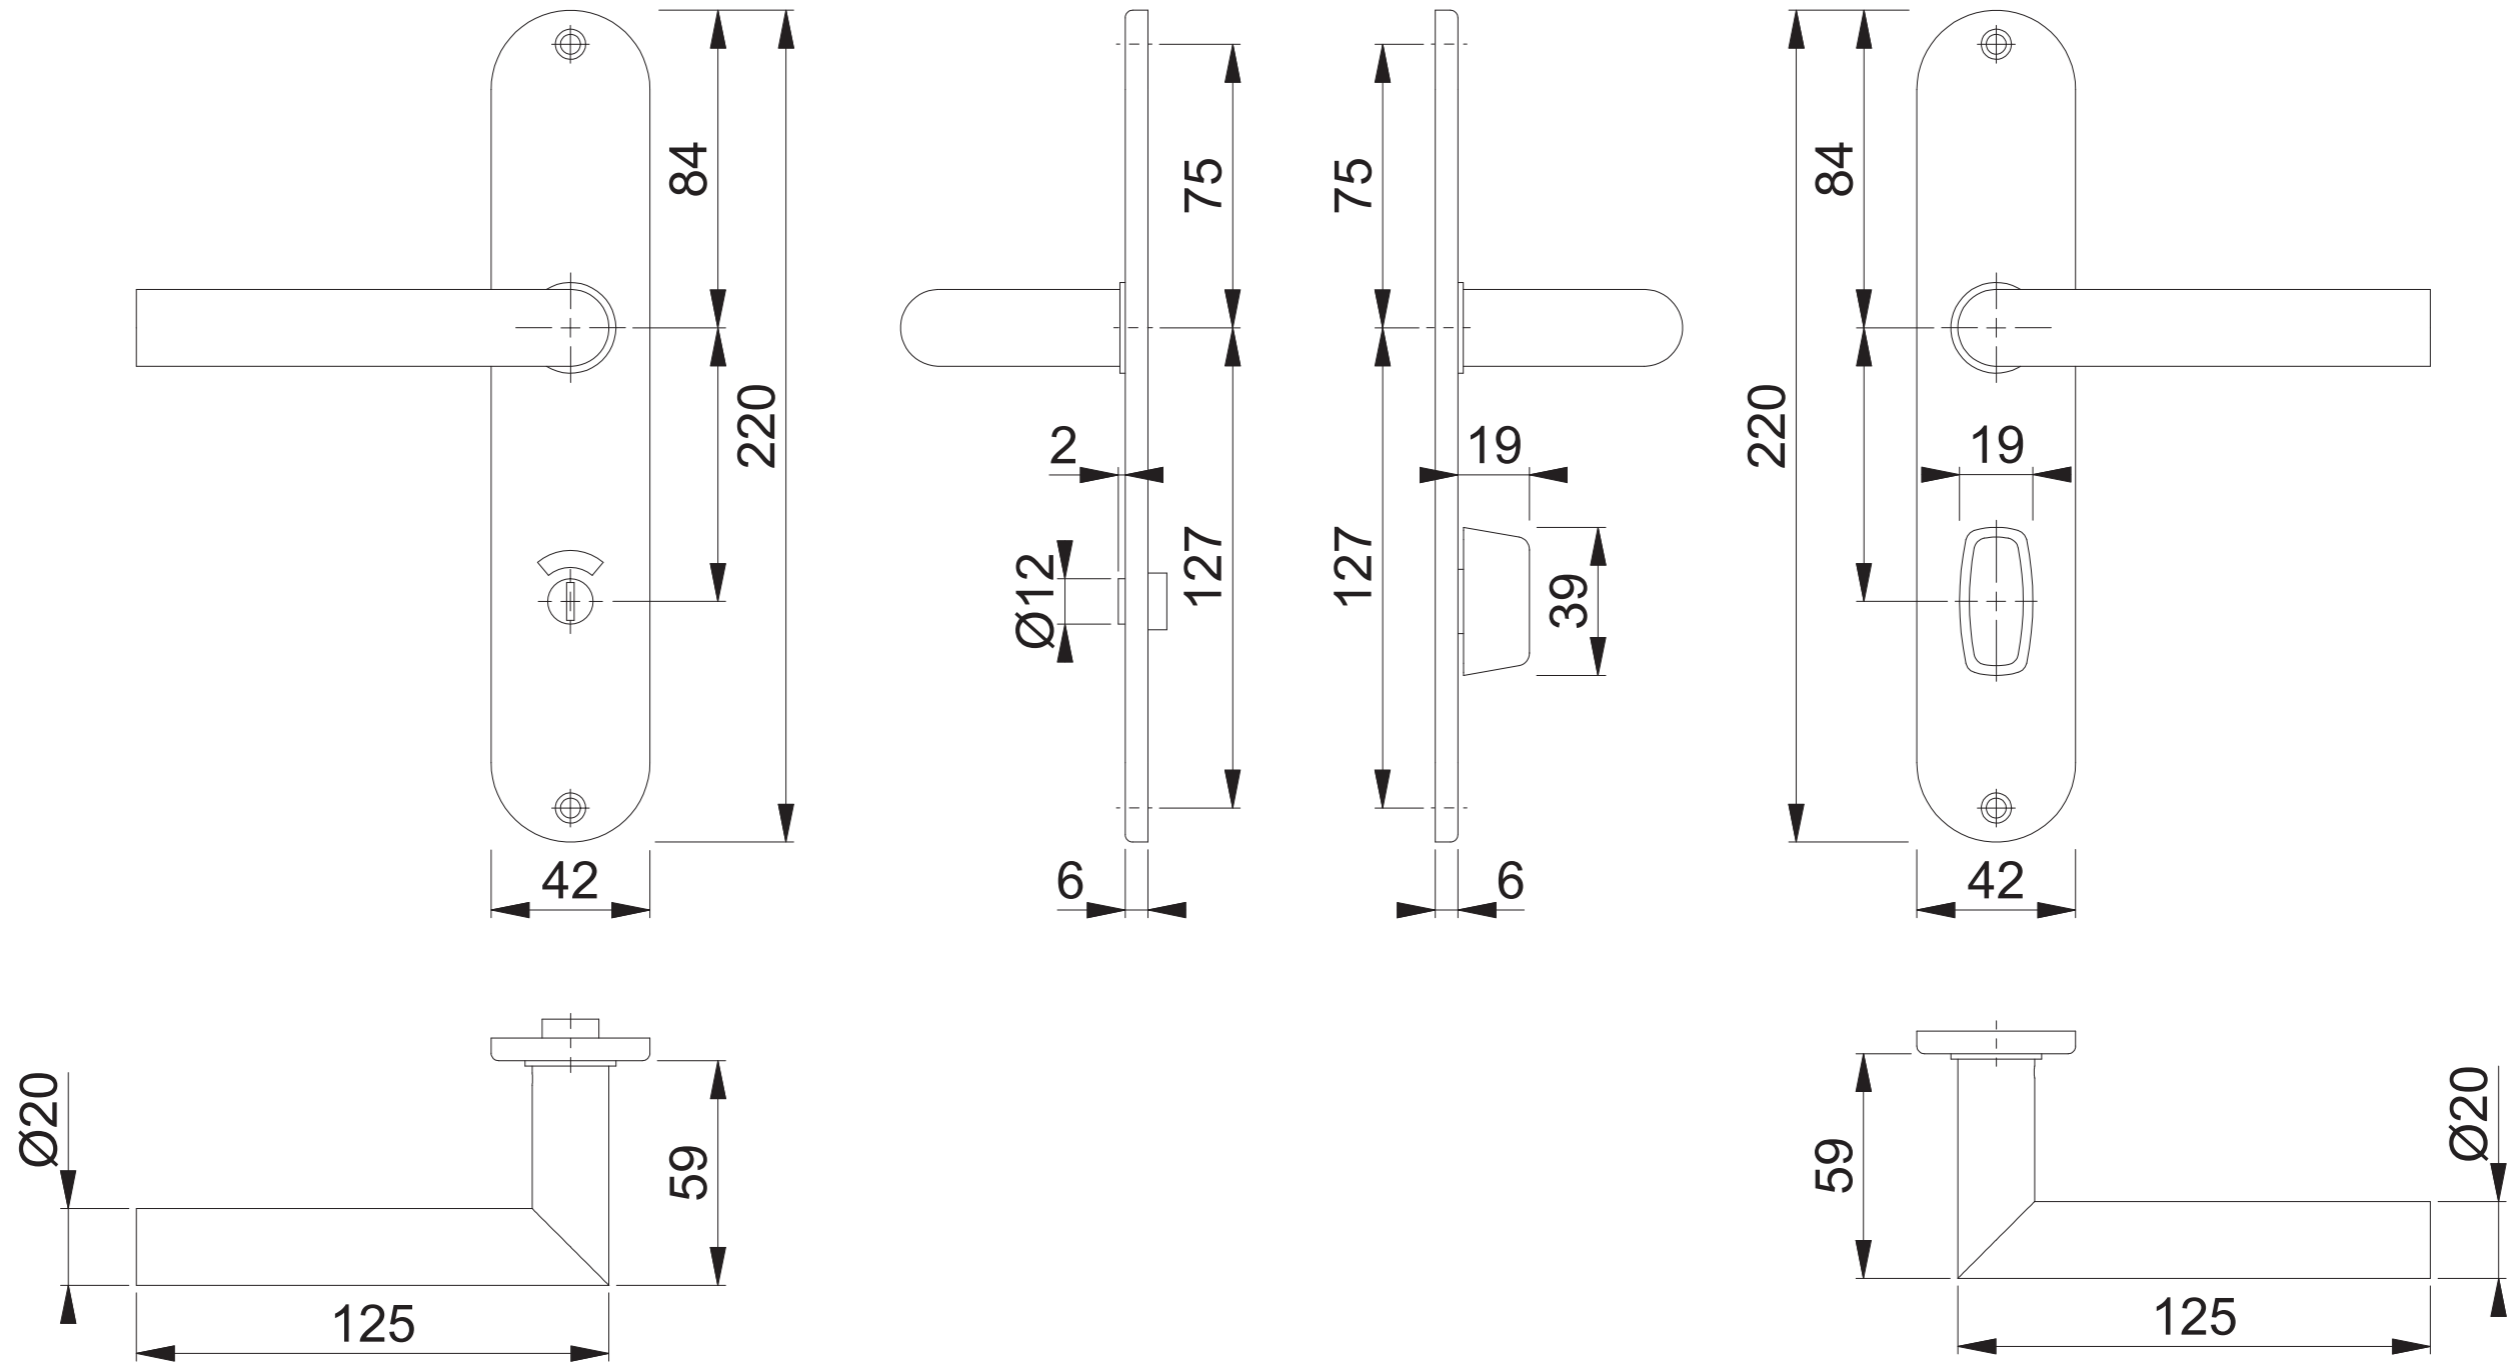

# E1400Z/302 RWSS/OL (RWSS/EOL28)

Maßstab 1:2	Name SBA	Datum 15.10.2014	Zeichnungsnummer / Quelle c0022875z006	A4 00
Artikel-Schriftfeld-CAD E1400Z/302/302/1400Z KSK27/EOL28-3				