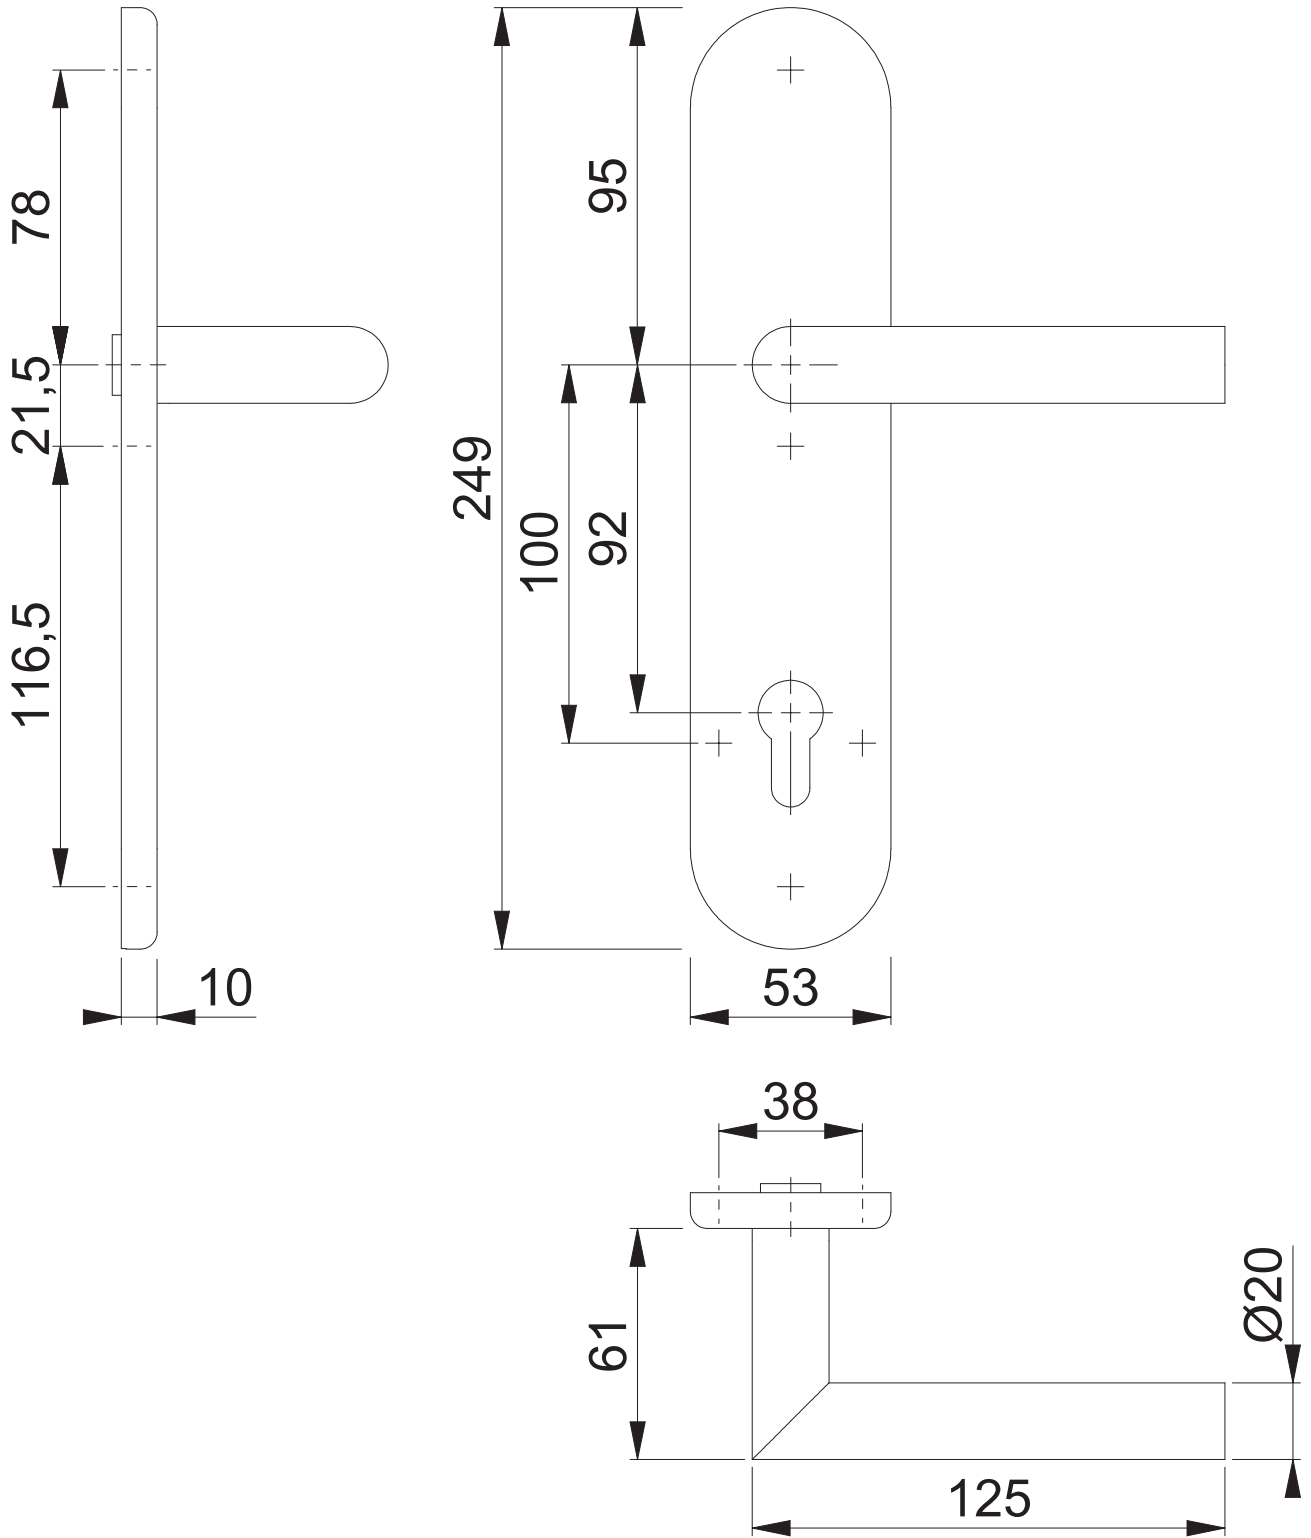

E1400F/3310 PZ92

Maßstab 1:2	Name ASC5	Datum 04.09.2017	Zeichnungsnummer / Quelle c0023205z008	A4 00	
Artikel-Schriftfeld-CAD E1400F/3310 f/d; PZ92; 1/2 Innen-Garnitur für Bügelgriffe					