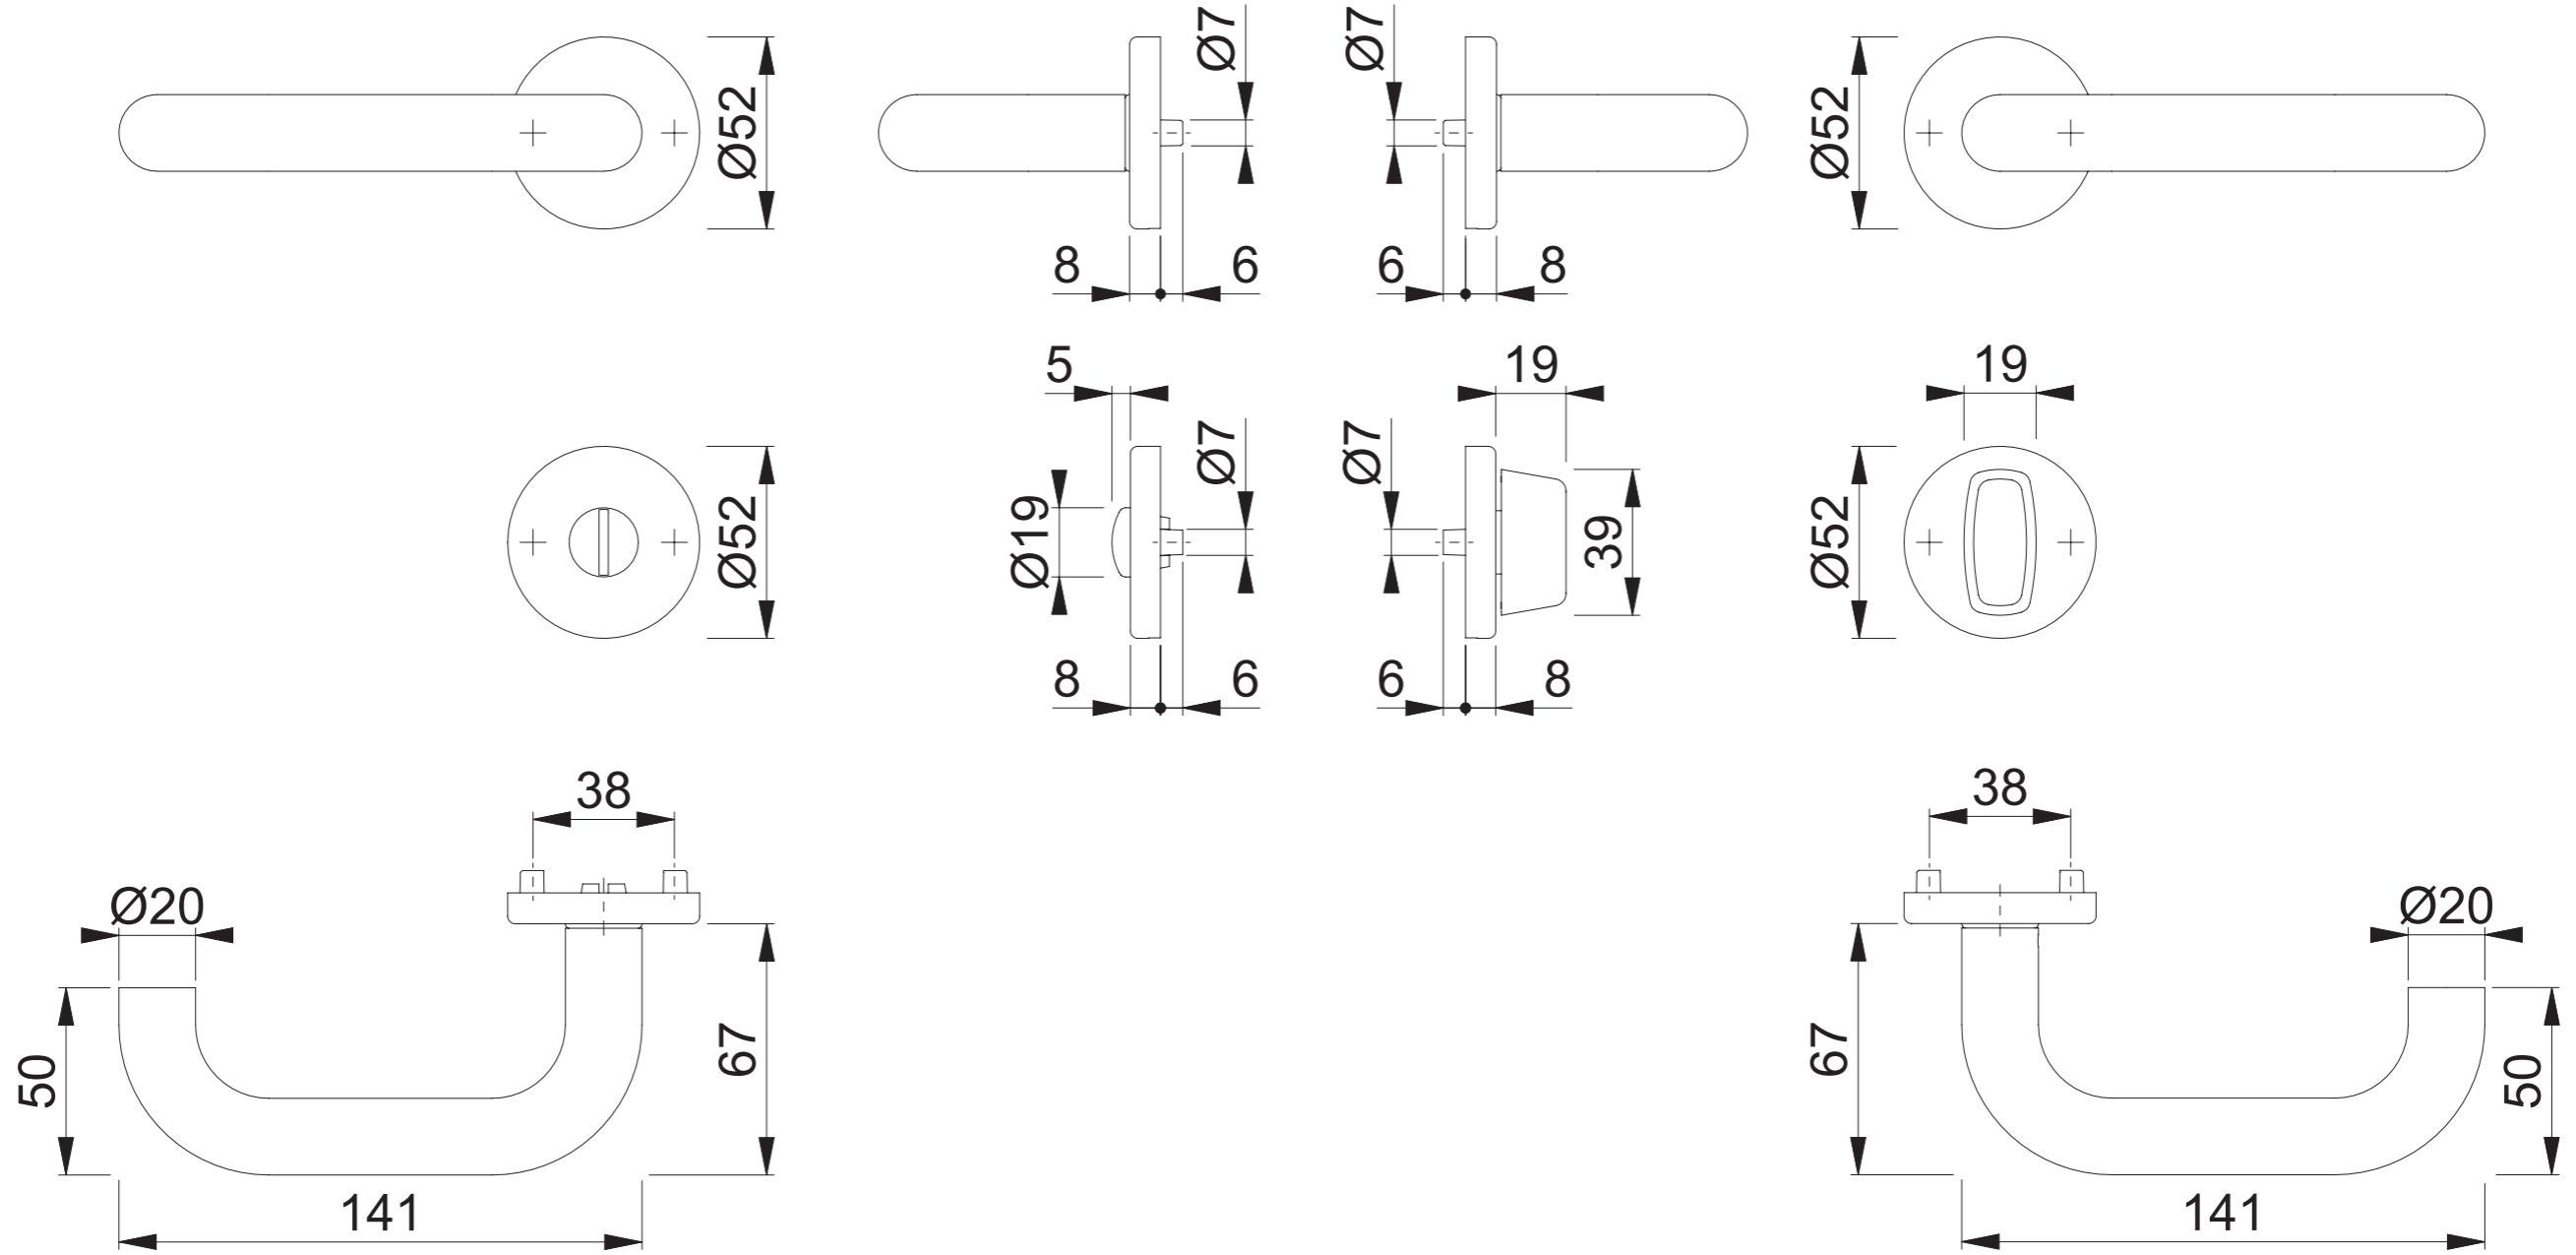

E138Z/42KV/42KVS SK/OL (KSK27/EOL28)

Maßstab 1:2	Name Scholz	Datum 14.08.2012	Zeichnungsnummer QU=c0022885z000 A300	HOPPE®
----------------	----------------	---------------------	--	--------