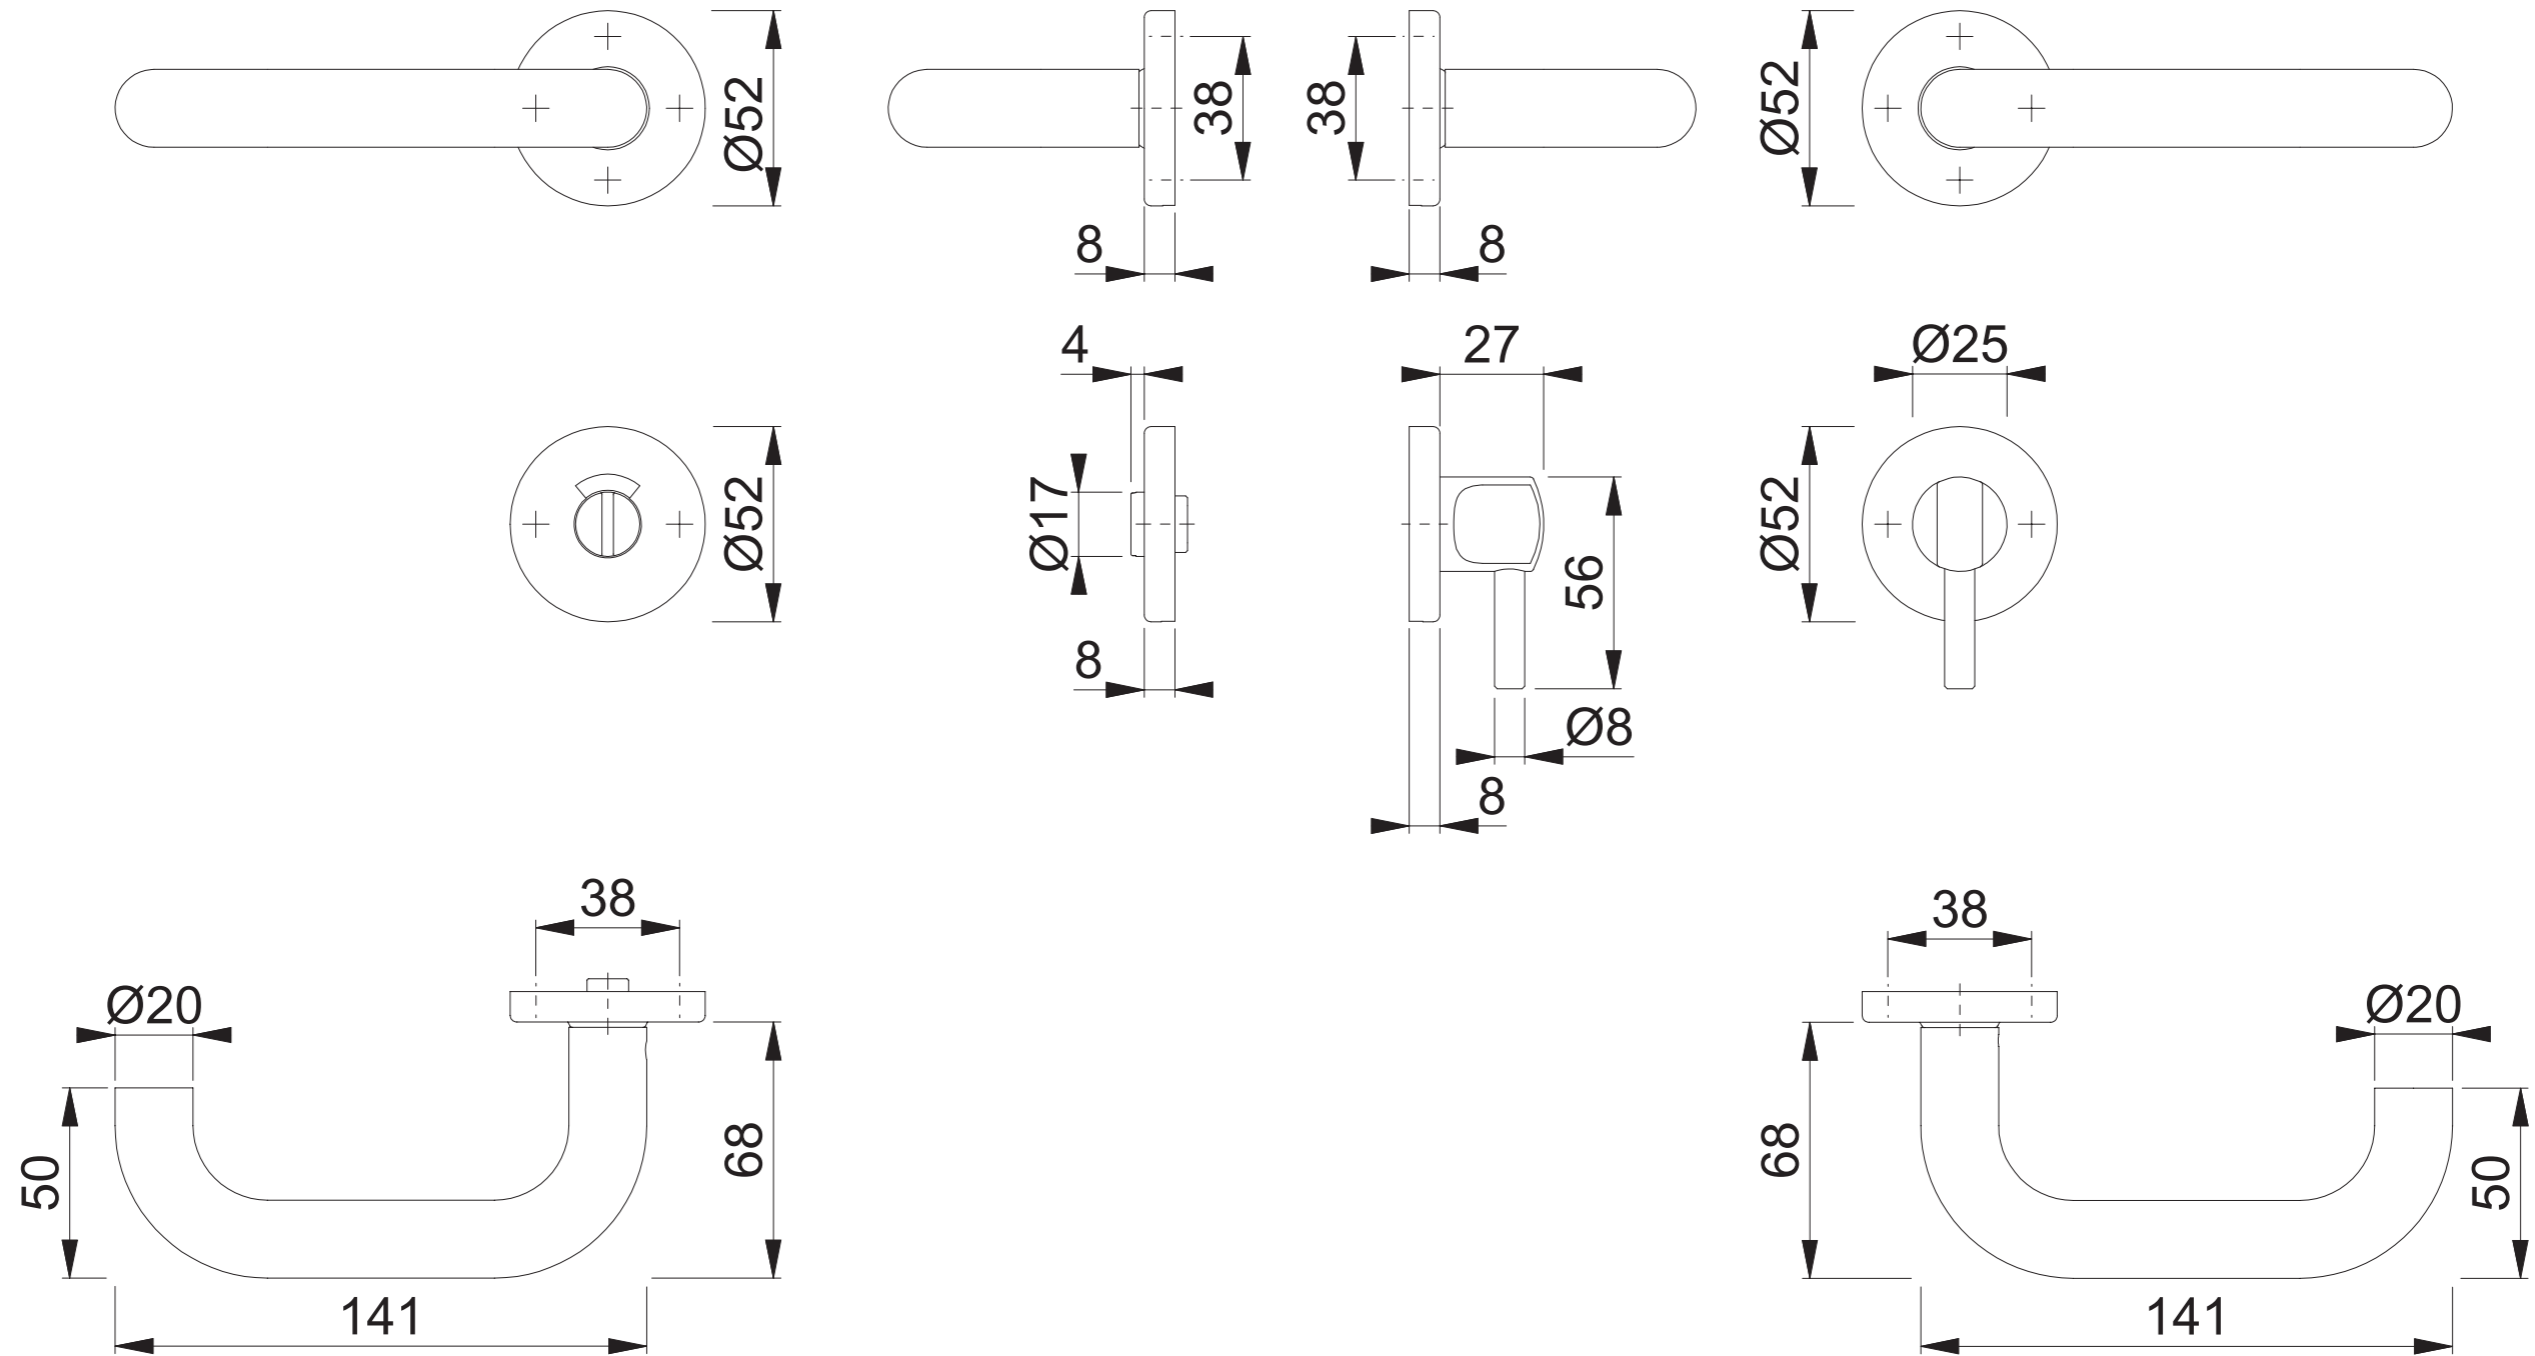

E138Z/42K/42KS RWSK/OL-D (RWEXSK810/EXOL810-T)

Maßstab 1:2	Name SST	Datum 07.05.2020	Zeichnungsnummer / Quelle c0023374z000	A3 00
Artikel-Schriftfeld-CAD E138Z/42K/42KS/42KS/42K/138Z EXSK810/EXOL810-T; SST; RFL11-1 ON				