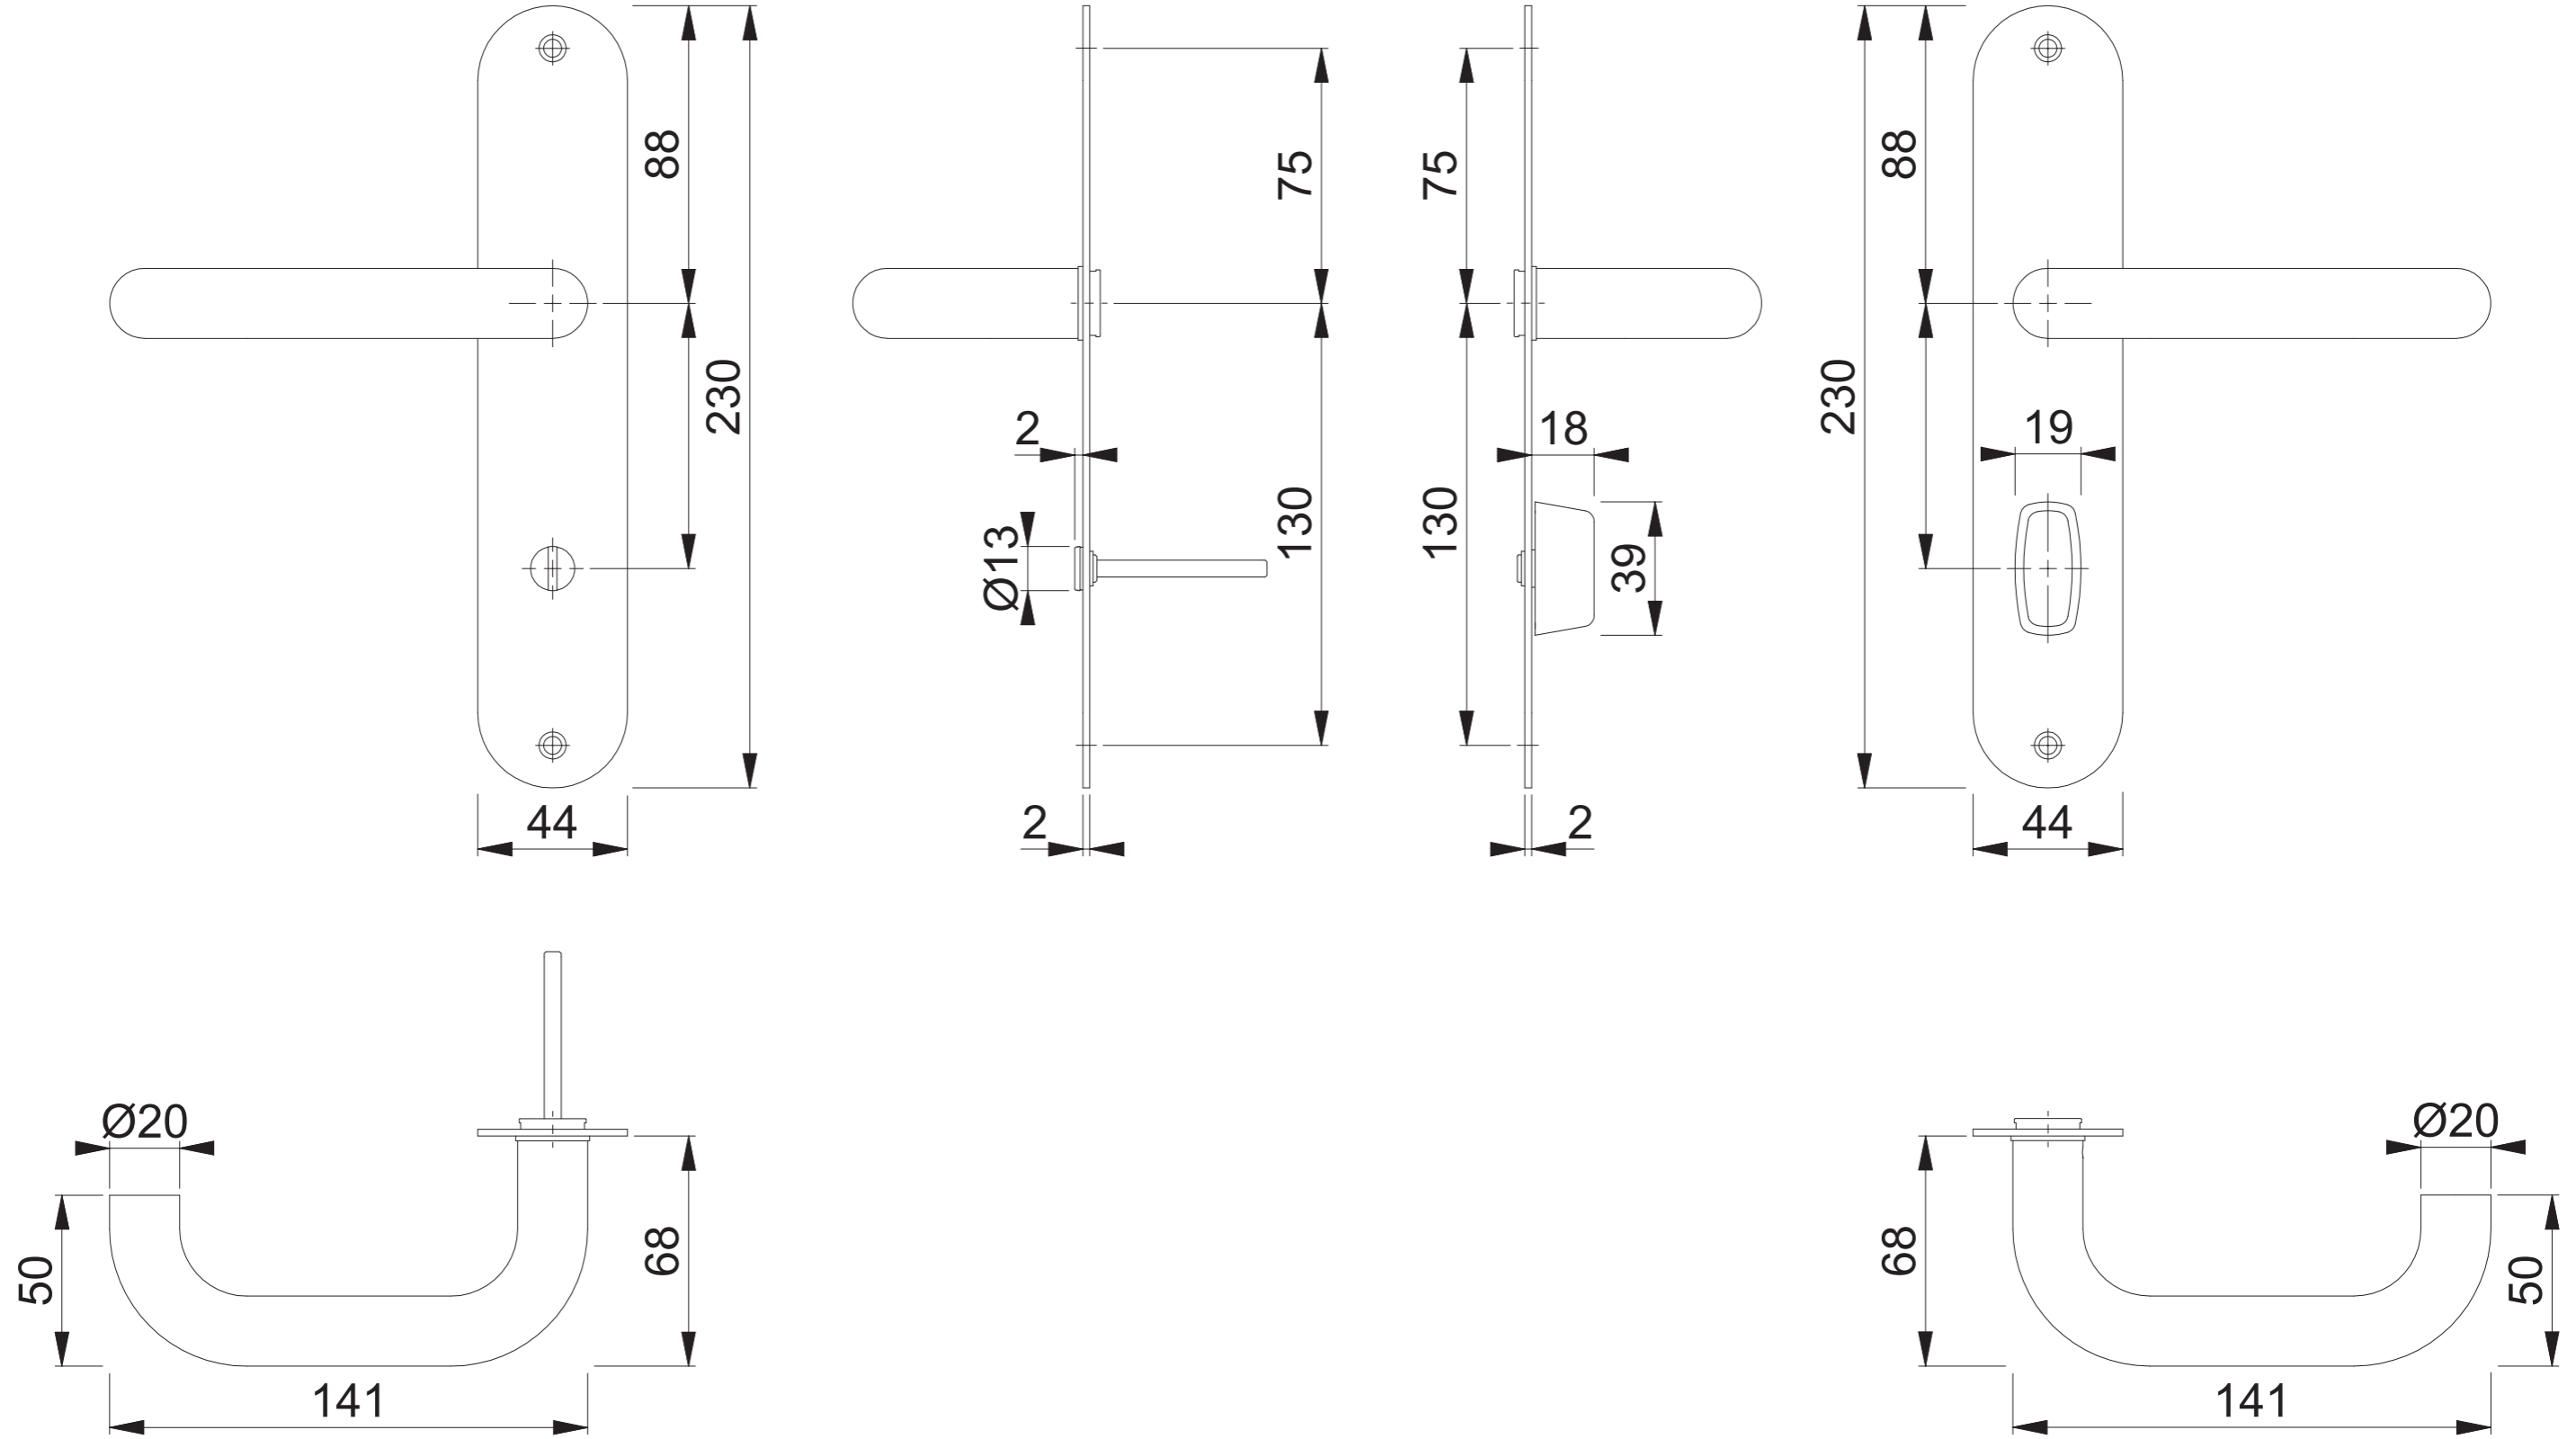

E138Z/353FL SK/OL (ESK41-1/EOL28-2)

Maßstab 1:2	Name Scholz	Datum 11.12.2015	Zeichnungsnummer c0023228z000	A3 00	HOPPE
----------------	----------------	---------------------	----------------------------------	-------	--------------