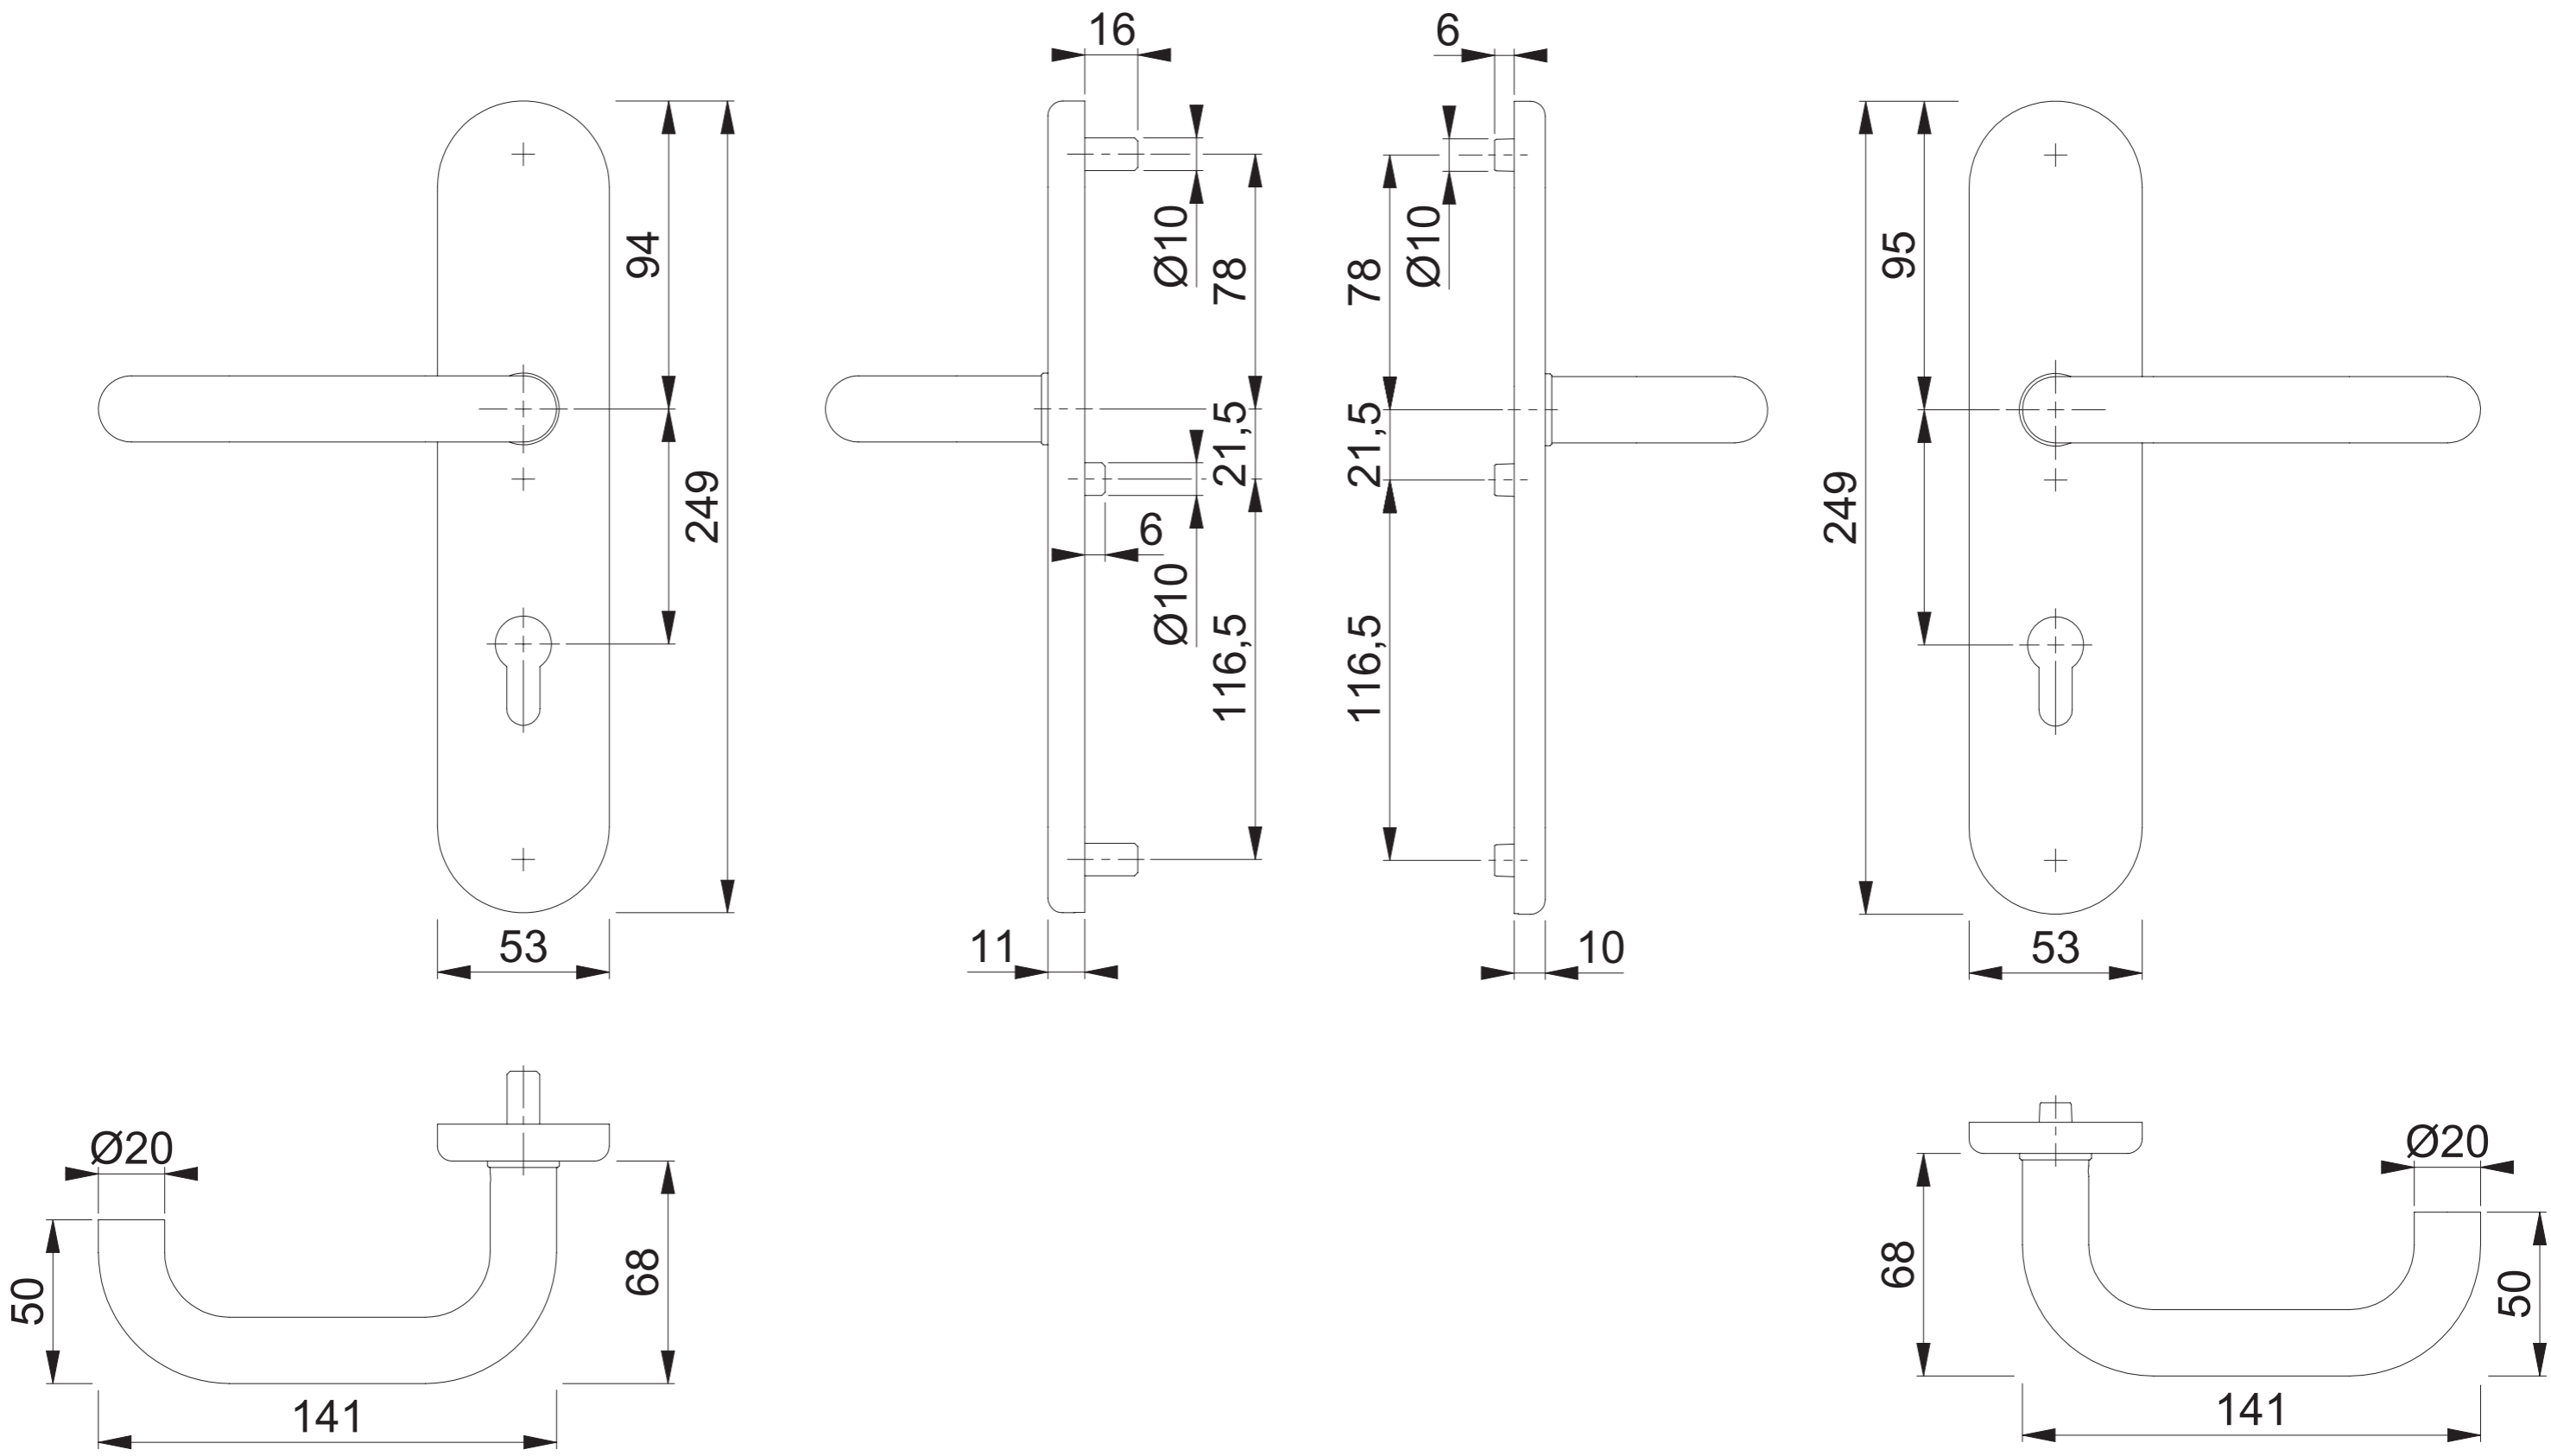

E138Z/3331/3310 PZ ES1/SK2/WB2 + ES2/SK2/WB2

Maßstab	Name	Datum	Zeichnungsnummer / Quelle	A3 00
1:2	ASC5	30.08.2022	c0023409z000	

Artikel-Schriftfeld-CAD
E138Z/3332ZA ES1; SEL109A-1-BG2; SST; 3N-lang

Maßstab	Name	Datum	Zeichnungsnummer / Quelle	A3 00
1:2	ASC5	18.08.2022	c0023405z000	

Artikel-Schriftfeld-CAD
E138Z/3310 ES1; AUP14; SST; PZ