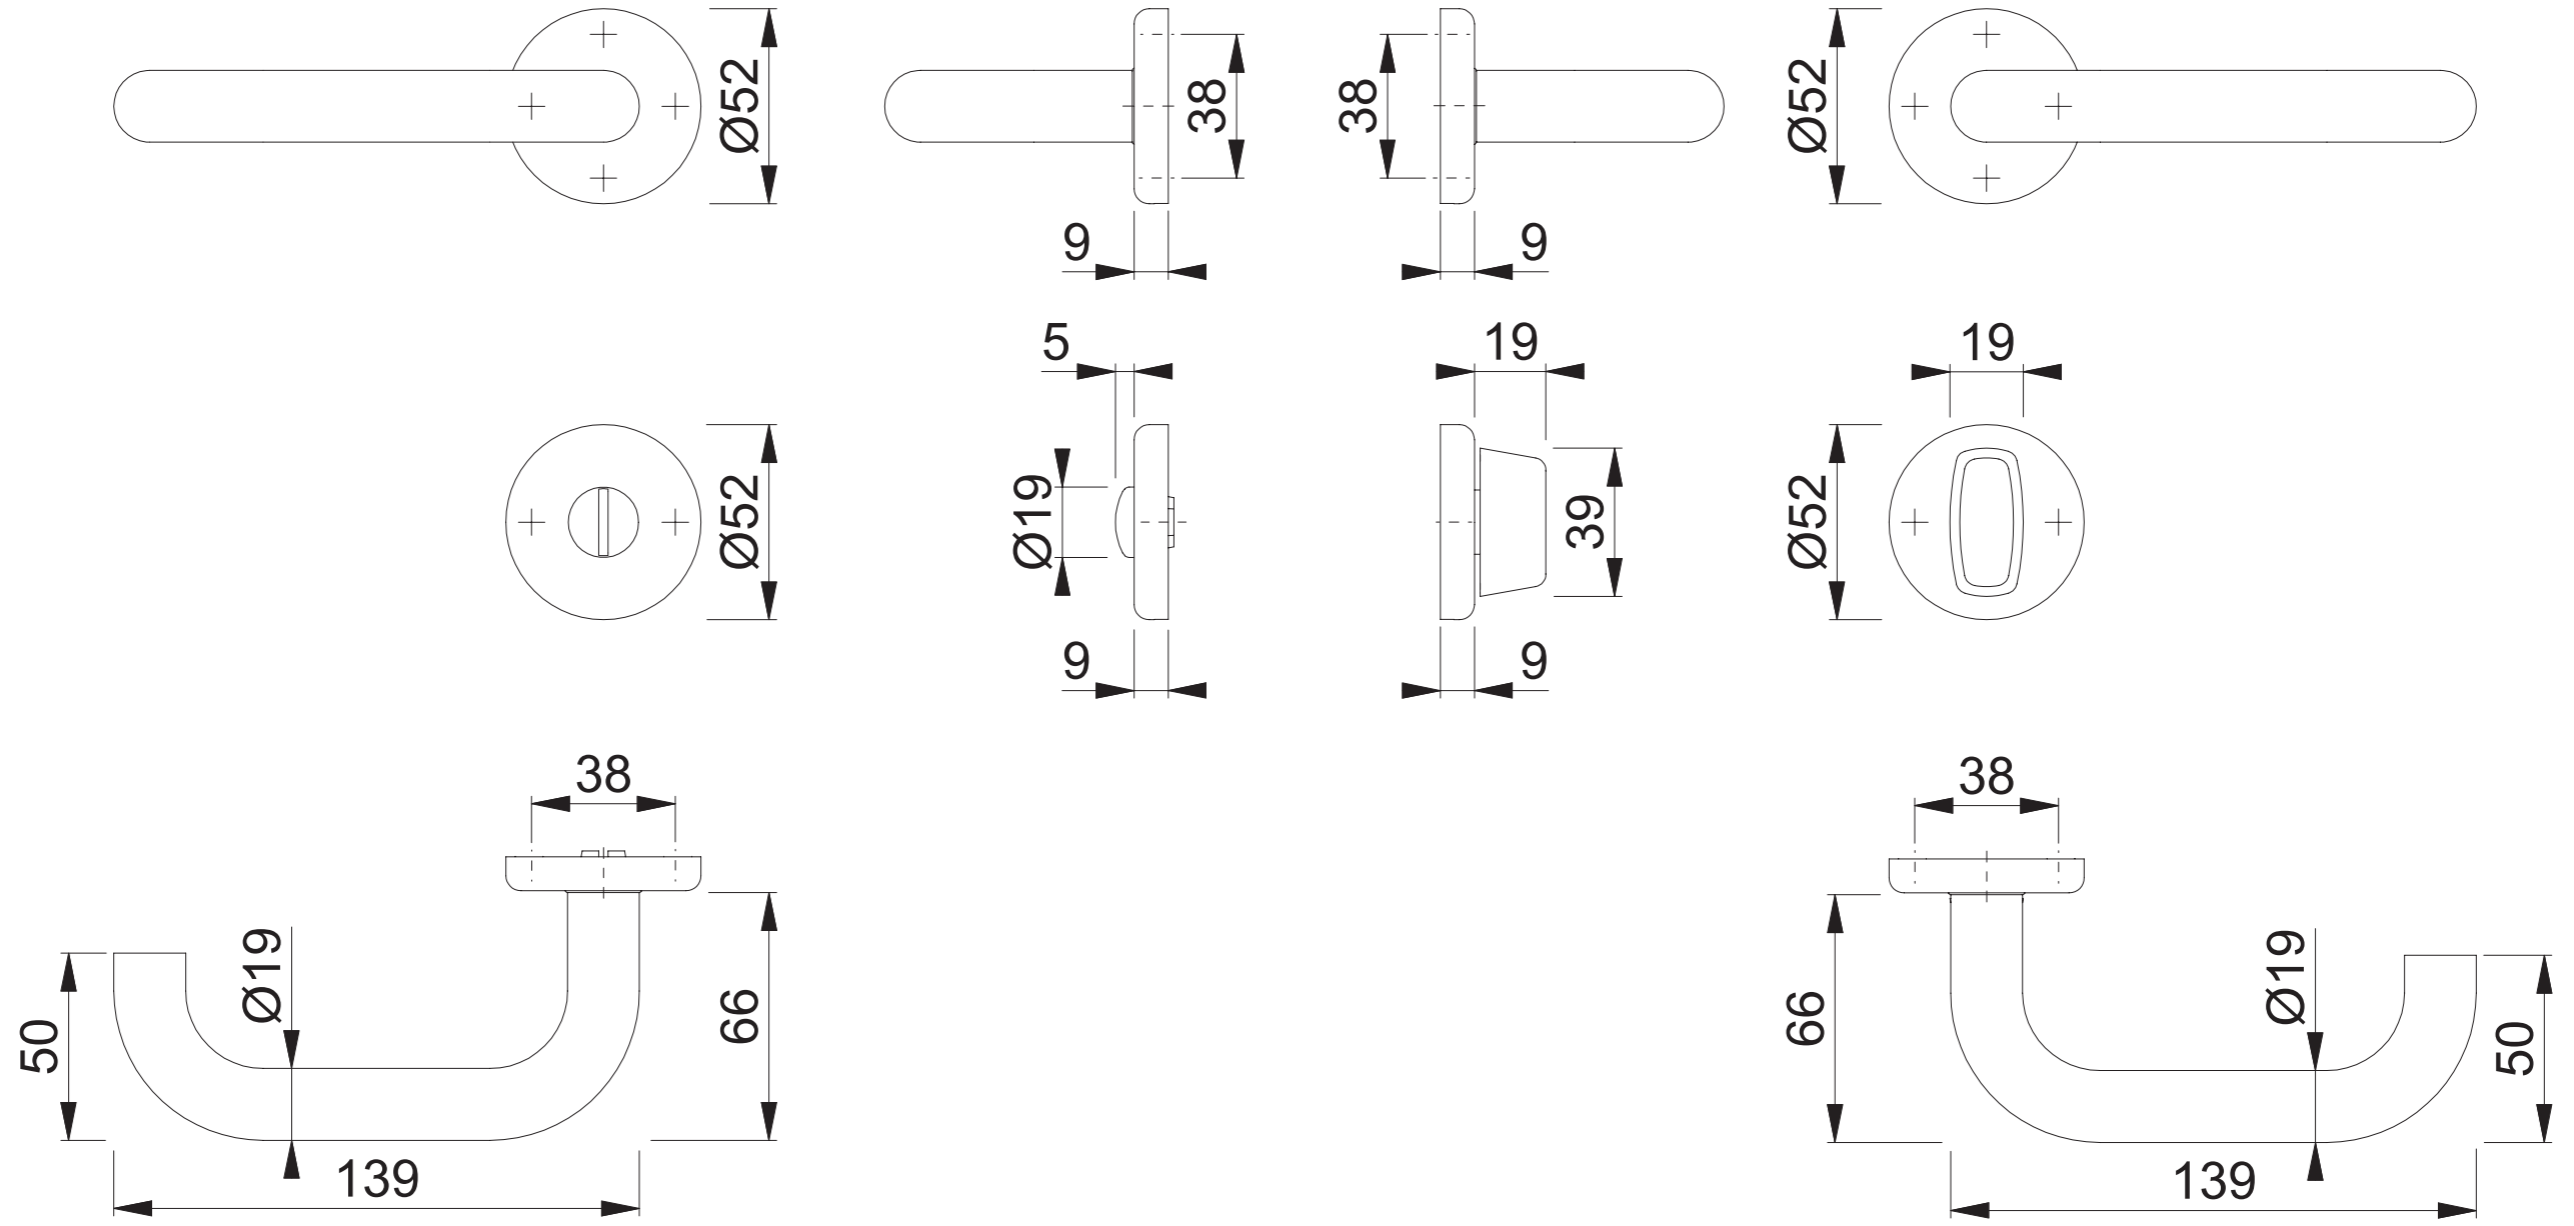

E1388Z/17K/17KS SK/OL (KSK27/EOL28-3)

Maßstab 1:2	Name Schultheis	Datum 23.10.2013	Zeichnungsnummer QU=c0022888z003 A300	<b>HOPPE</b>
----------------	--------------------	---------------------	--	--------------