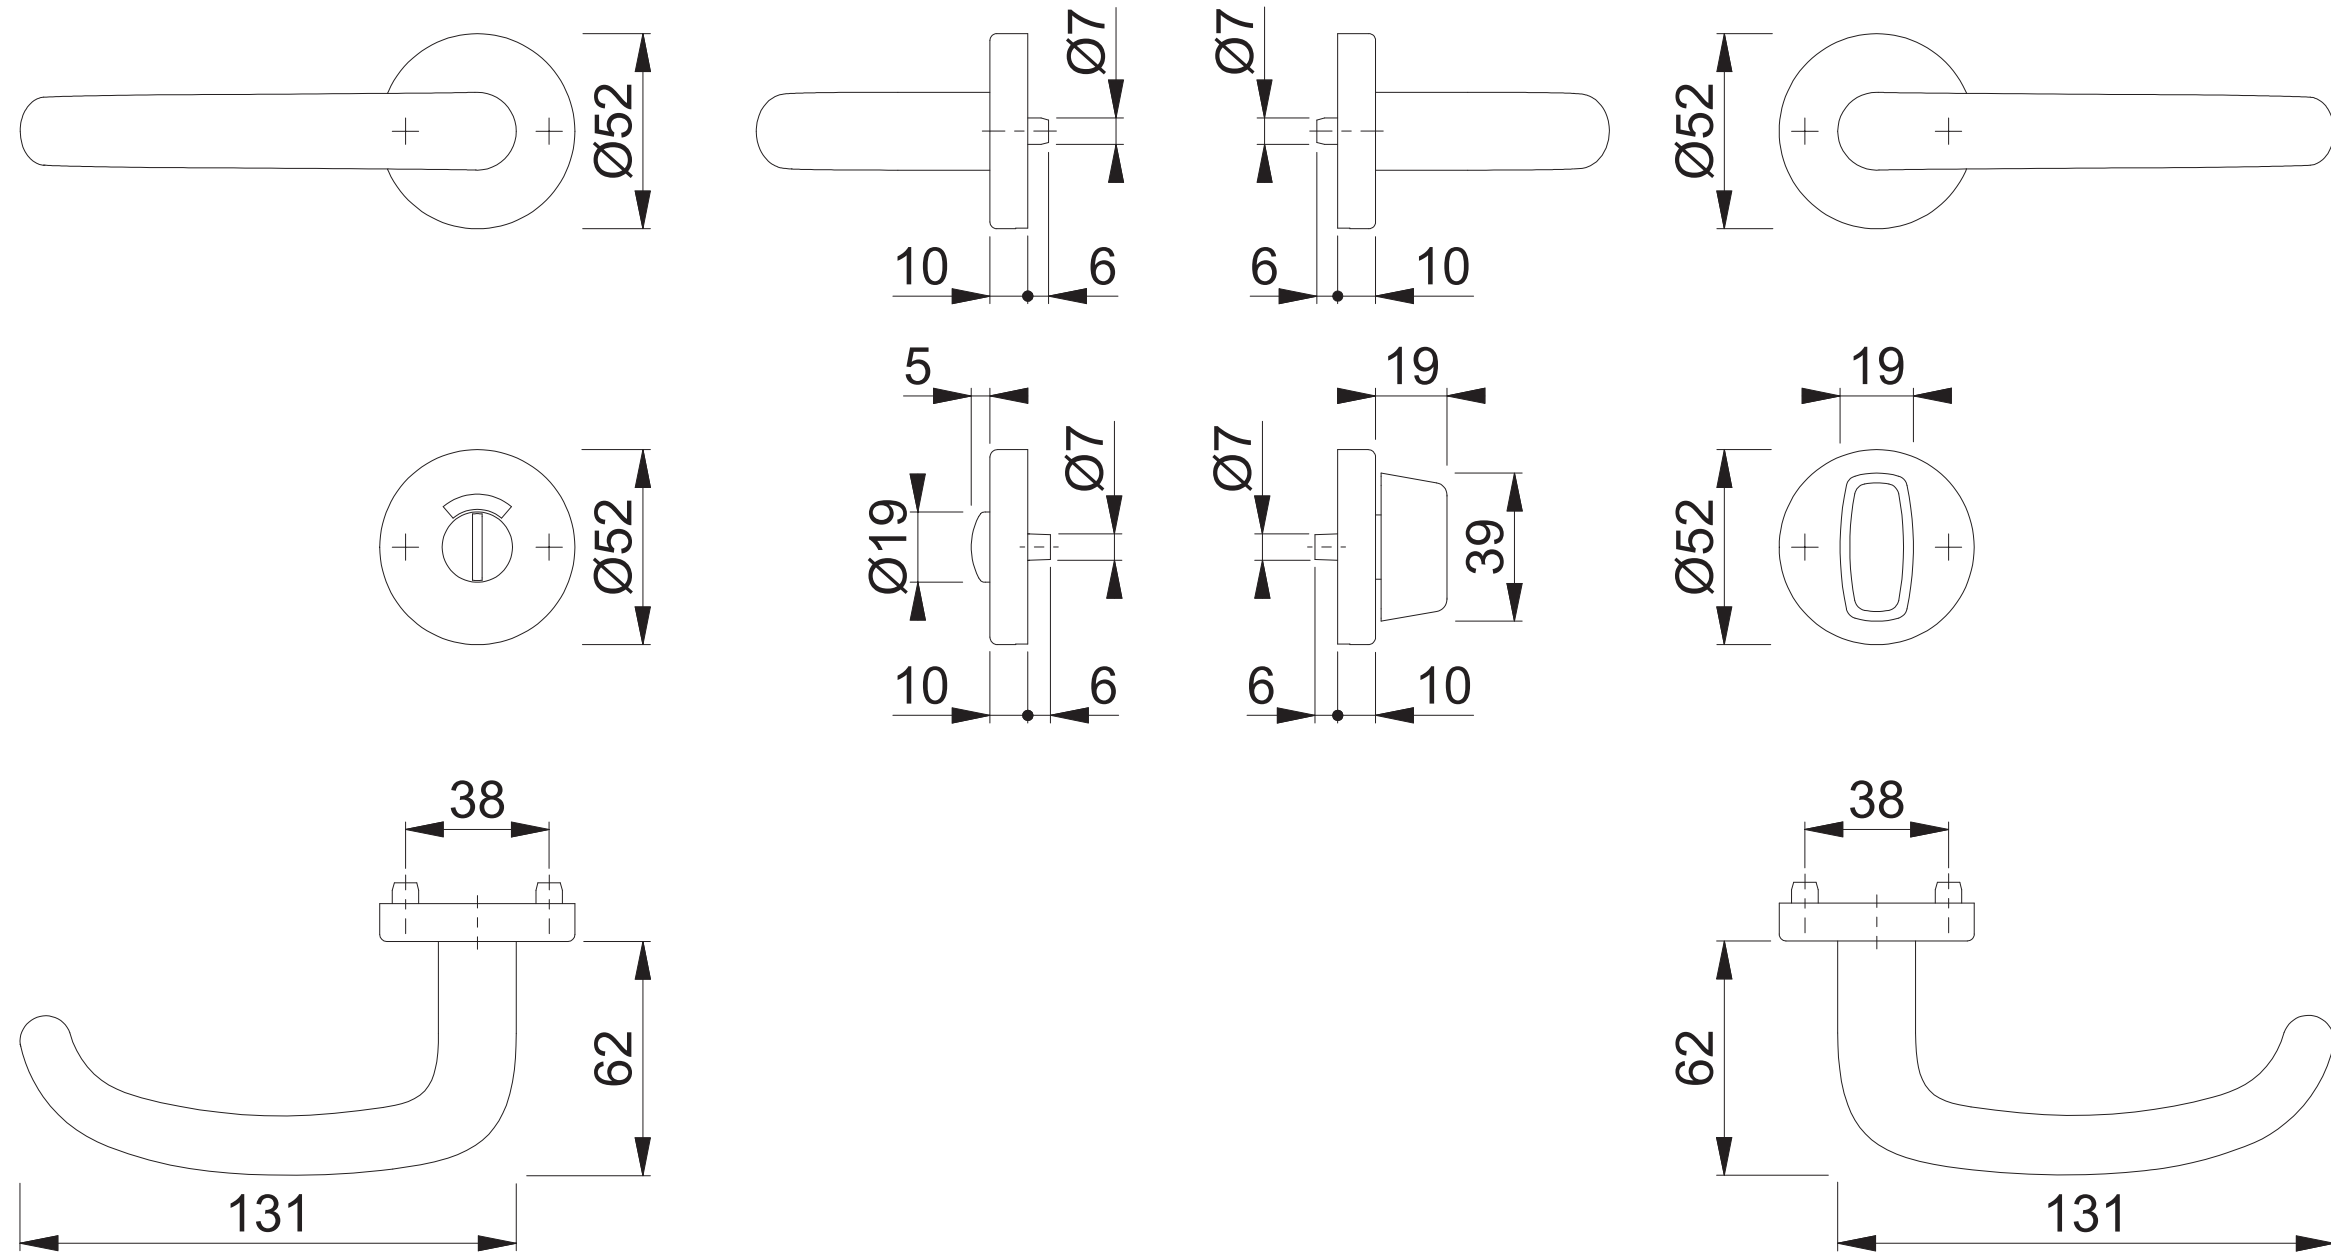

E1301/42H/42HKVS RWSK/OL (RWKSK27/EOL28-3, E1301Z)

Maßstab 1:2	Name Scholz	Datum 23.10.2014	Zeichnungsnummer c0023126z005	A300	<b>HOPPE</b>
----------------	----------------	---------------------	----------------------------------	------	--------------