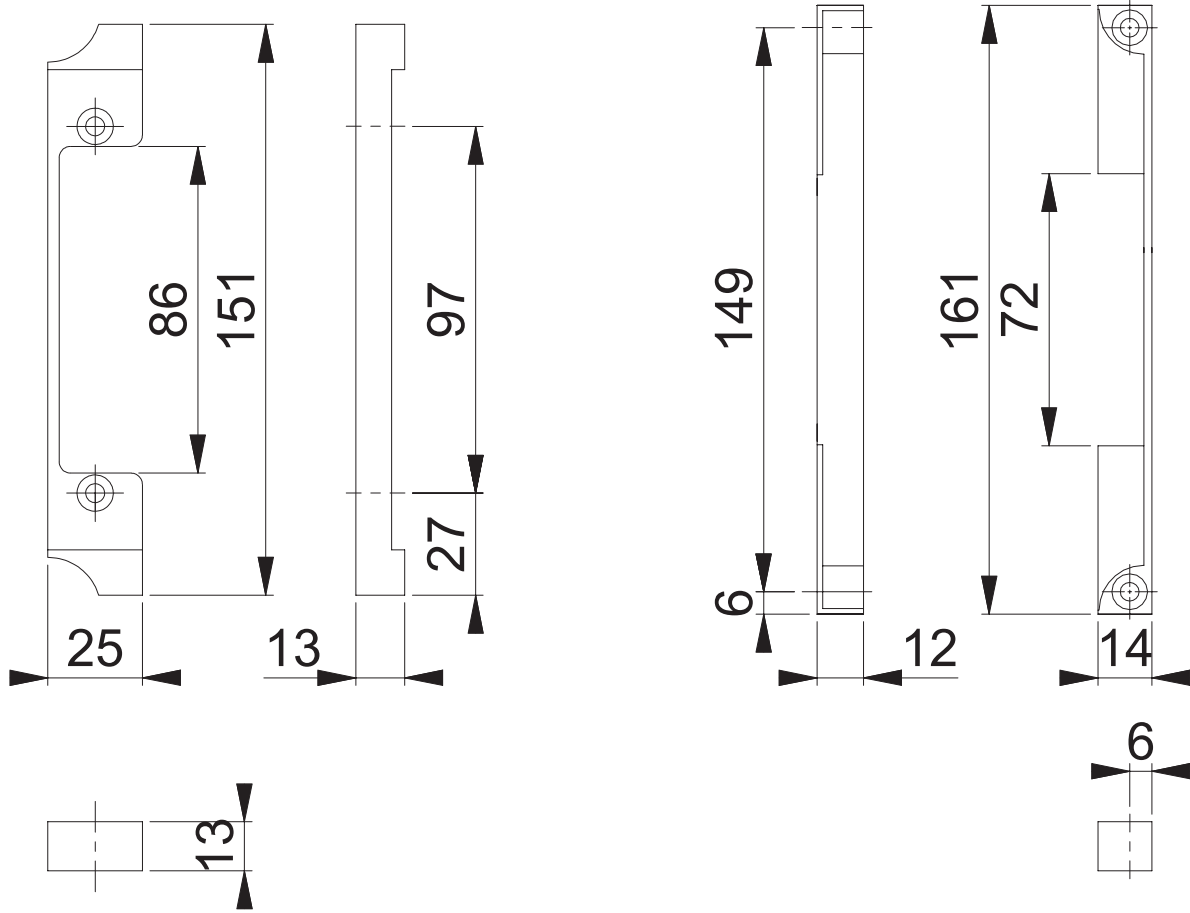

# AR8090-13 (13mm Rebate Set)

Scale 1:2	Name M. Raich	Date 21.03.2016	Drawing No:	
Rahmen 2015				