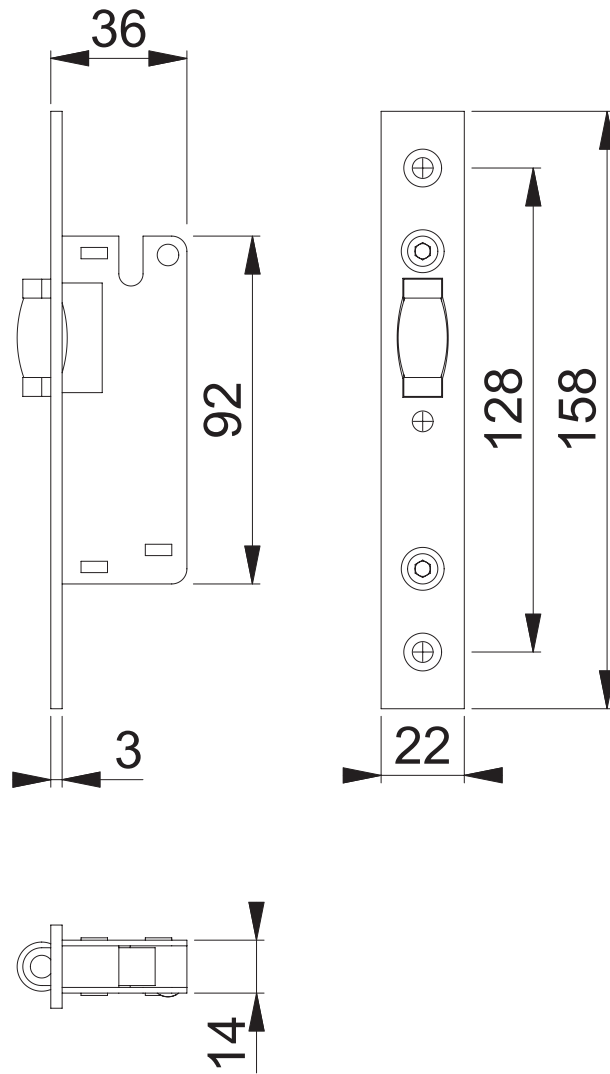

Scale	Name	Date	Drawing No. / Source
1:2	D.Savage	30.10.19	c6062152z000 L400

Article-Titleblock CAD-database

AR755-S

**ARRONE**<sup>®</sup>  
The complete range.