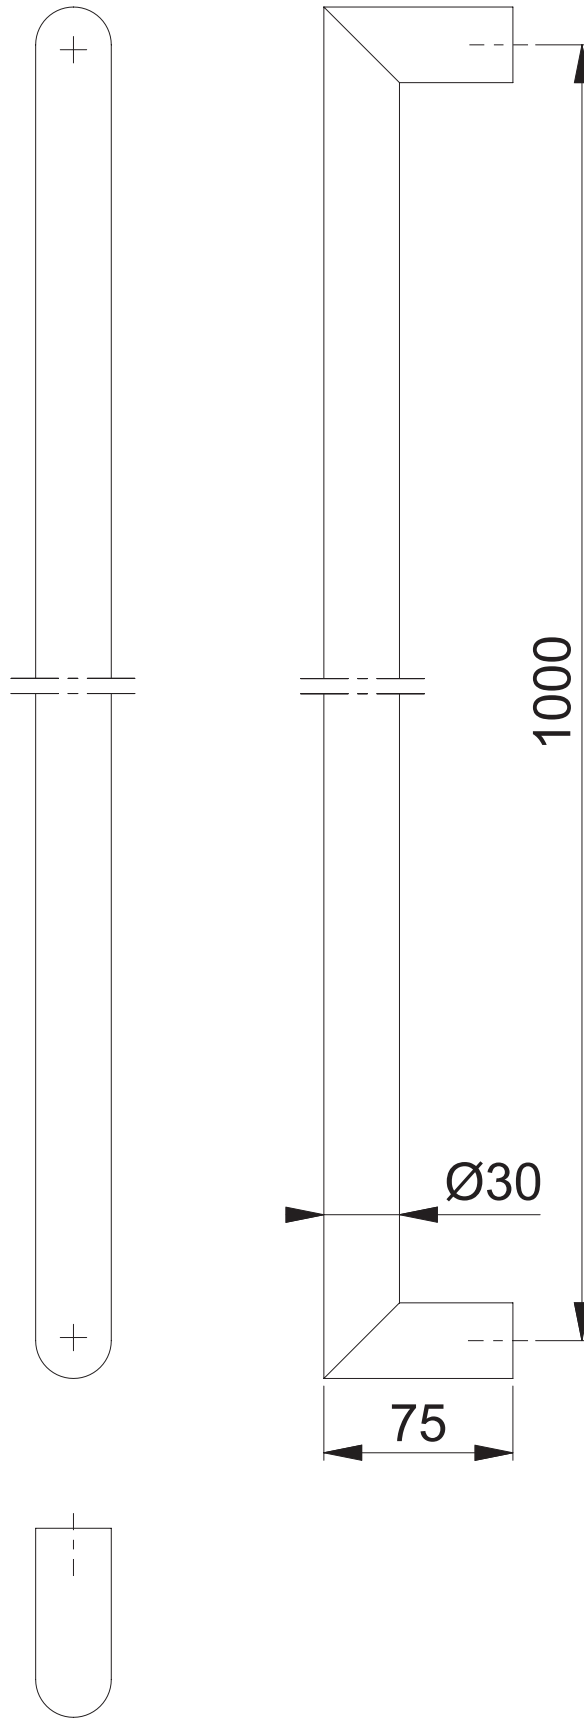

Copyright © HOPPE AG

Scale 1:3	Name R Mottram	Date 07/10/2024	Drawing No. / Source c6062182-000
--------------	-------------------	--------------------	--------------------------------------

Article-Titleblock CAD-database  
AR6214-1000-SSS