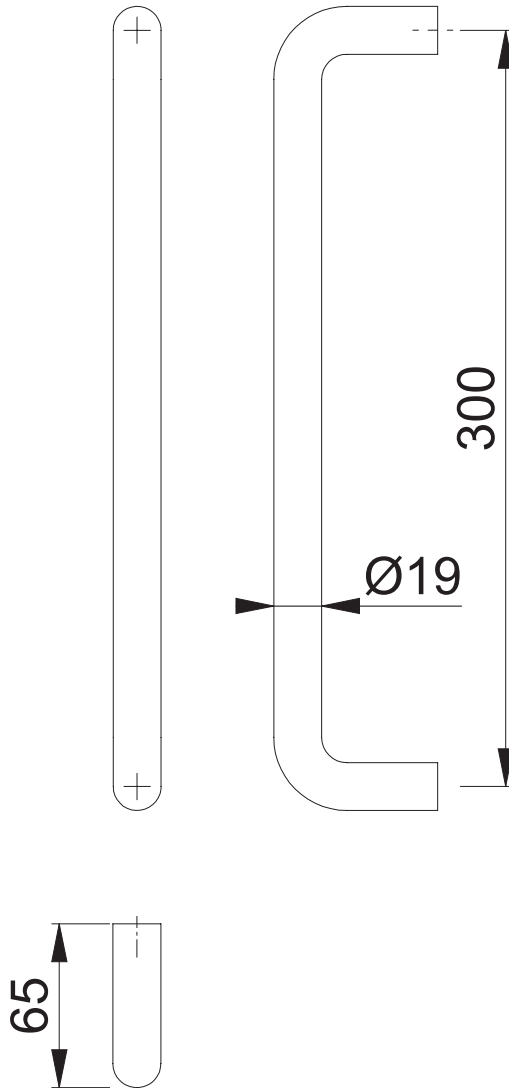

| | | | |
|--------------|--------------------|------------------|--------------------------------------|
| Scale 1:3 | Name J. Renhard | Date 11.02.15 | Drawing No. / Source c1382072e000 |
|--------------|--------------------|------------------|--------------------------------------|

Article-Titleblock CAD-database
AR204/300BB

ARRONE