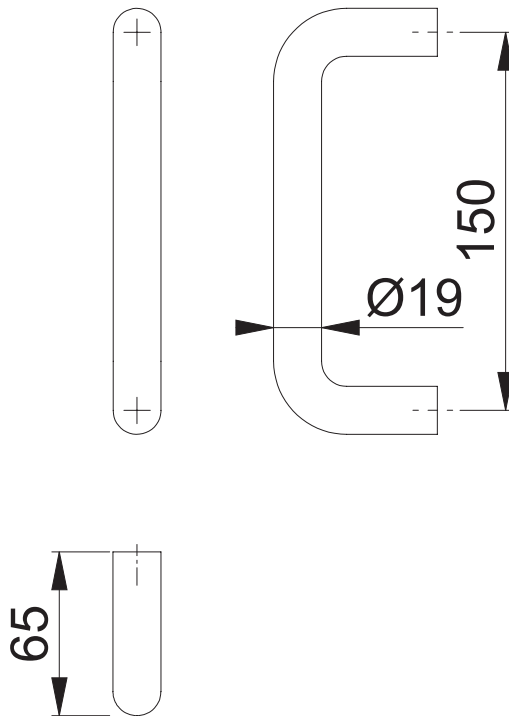

Copyright © HOPPE AG

Scale 1:3	Name J. Renhard	Date 12.02.15	Drawing No. / Source c1382070e000
--------------	--------------------	------------------	--------------------------------------

Article-Titleblock CAD-database AR204/150BB	<b>ARRONE</b>
--	---------------