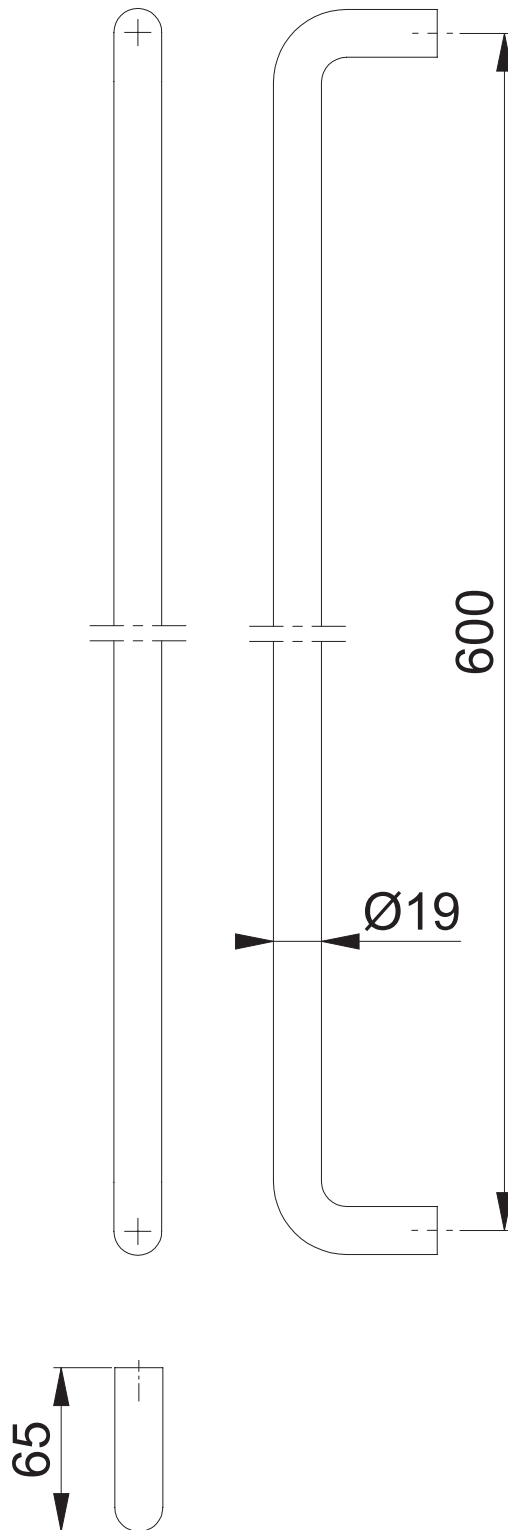

Copyright © HOPPE AG

Scale 1:3	Name J. Renhard	Date 11.02.15	Drawing No. / Source c1382069e000
--------------	--------------------	------------------	--------------------------------------

Article-Titleblock CAD-database AR203/600BF	<b>ARRONE</b>
------------------------------------------------	---------------