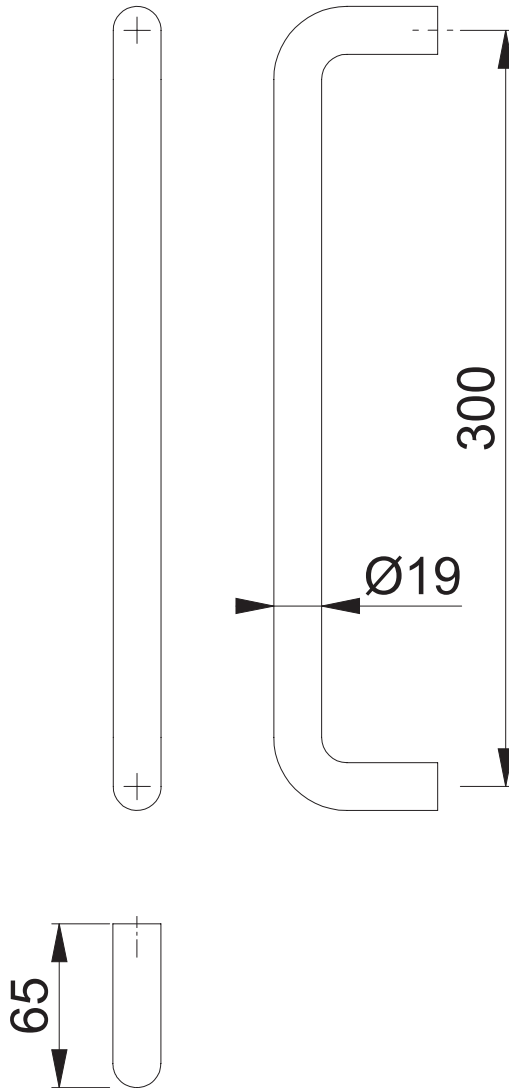

Scale 1:3	Name J. Renhard	Date 11.02.15	Drawing No. / Source c1382067e000
--------------	--------------------	------------------	--------------------------------------

Article-Titleblock CAD-database  
AR203/300BF

**ARRONE**