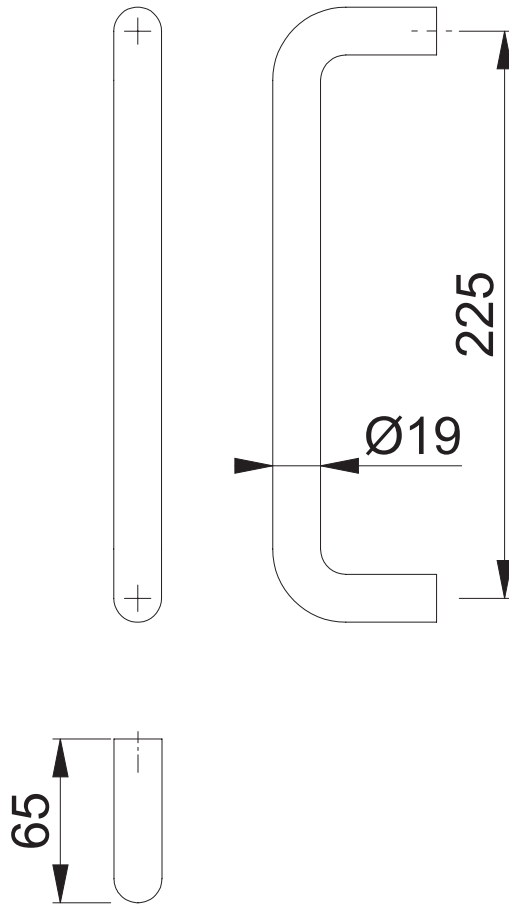

Copyright © HOPPE AG

Scale 1:3	Name J. Renhard	Date 11.02.15	Drawing No. / Source c1382066e000
--------------	--------------------	------------------	--------------------------------------

Article-Titleblock CAD-database AR203/225BF	ARRONE
--	---------------