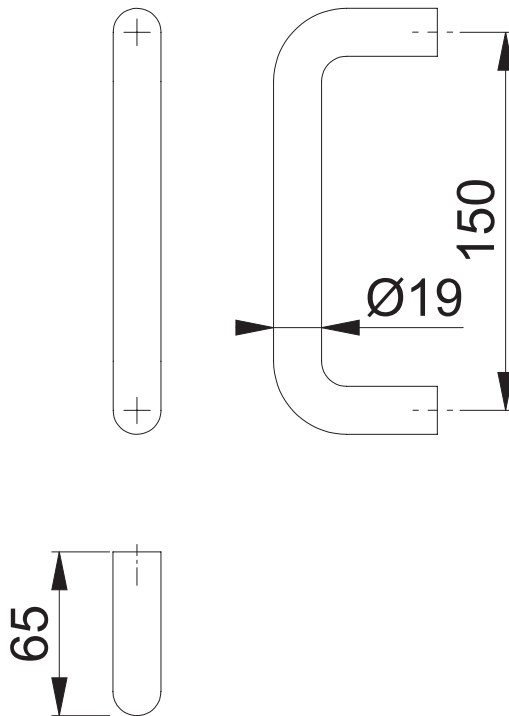

Copyright © HOPPE AG

Scale 1:3	Name J. Renhard	Date 11.02.15	Drawing No. / Source c1382065e000
--------------	--------------------	------------------	--------------------------------------

Article-Titleblock CAD-database  
AR203/150BF