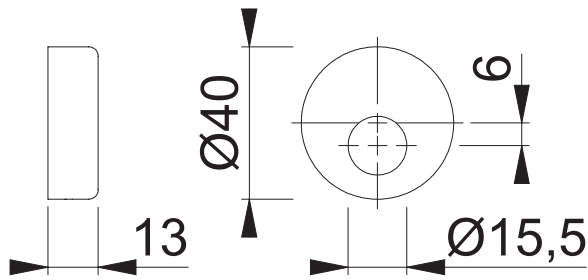

990-1

Bearbeitet / Datum

HHA1/10.01.19

Maßstab
1:2

Name
ASC5

Datum
09.01.2019

Zeichnungsnummer / Quelle
c1092147e001

A4 00

Artikel-Schriftfeld-CAD
Rosette 990-1