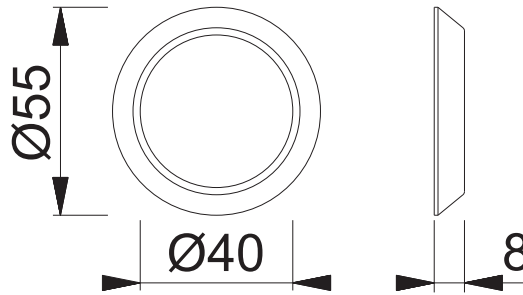

(M)790 (Höhe 8 mm)

Bearbeitet / Datum

HHA1/25.11.17

Maßstab
1:2

Name
SBA

Datum
16.03.2011

Zeichnungsnummer / Quelle
c1092013e001

A4 00

Artikel-Schriftfeld-CAD
790-8, M790-8

HOPPE