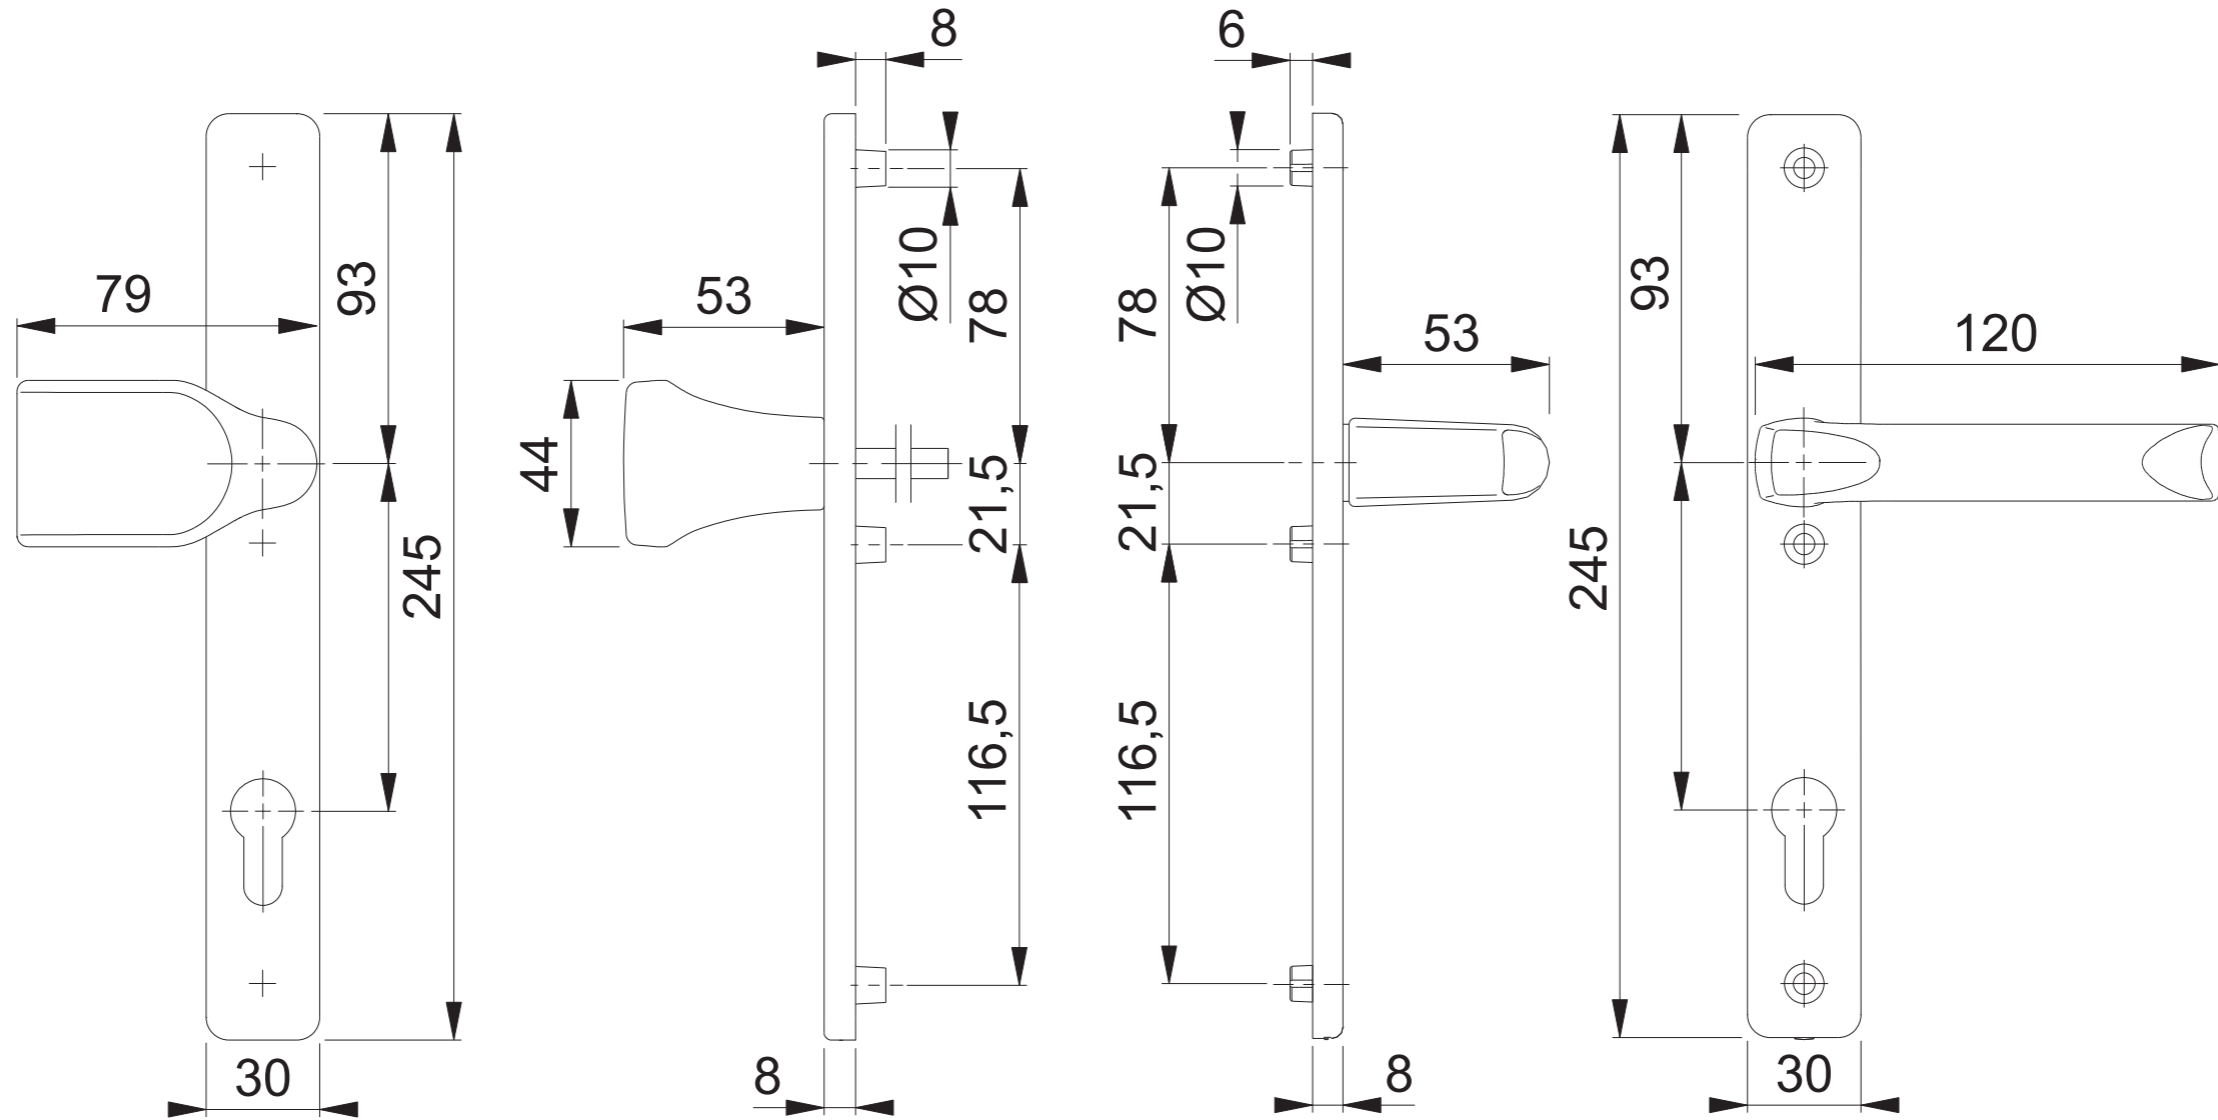

# 78G/2246/113 PZ (GL78, 3NO, M6)

Maßstab 1:2	Name Hauser G.	Datum 24.01.2006	Zeichnungsnummer c0022403z004	G3.00	<b>HOPPE</b>
----------------	-------------------	---------------------	----------------------------------	-------	--------------