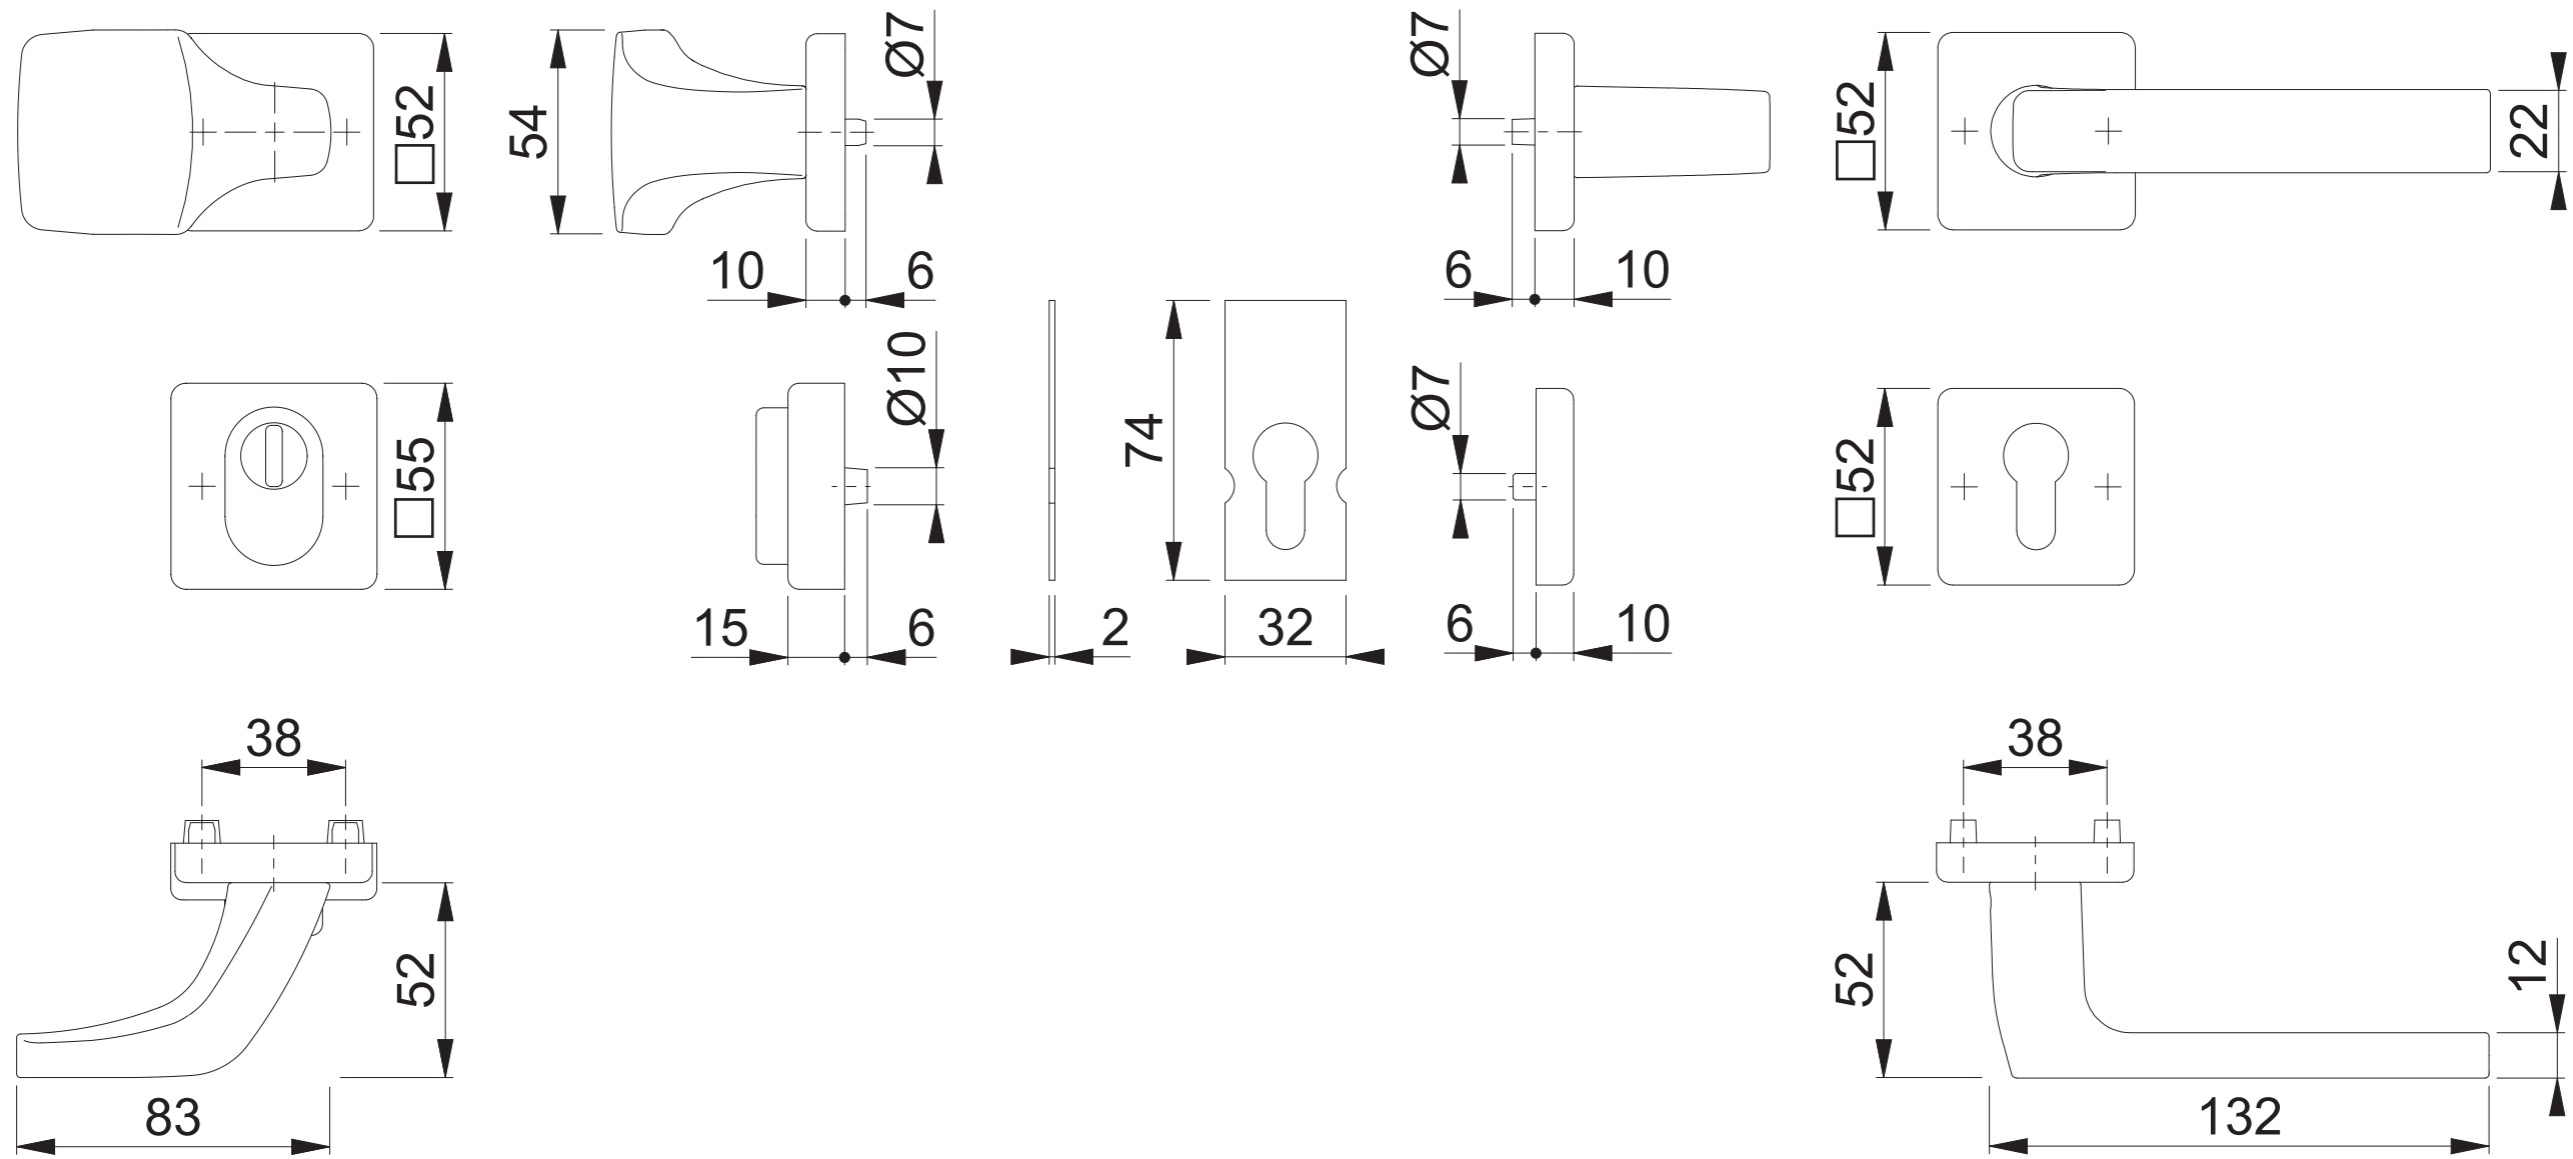

61G/52/52NSB-ZA/52S/1643 PZ ES1/SK2

Maßstab 1:2	Name ASC5	Datum 05.12.2014	Zeichnungsnummer / Quelle c0023154z000	A3 00
----------------	--------------	---------------------	---	-------

Maßstab 1:2	Name KSC3	Datum 06.02.2012	Zeichnungsnummer / Quelle c0022782z000	A3 00
----------------	--------------	---------------------	---	-------

Artikel-Schriftfeld-CAD
(E)52NSB-ZA/52S PZ ES1