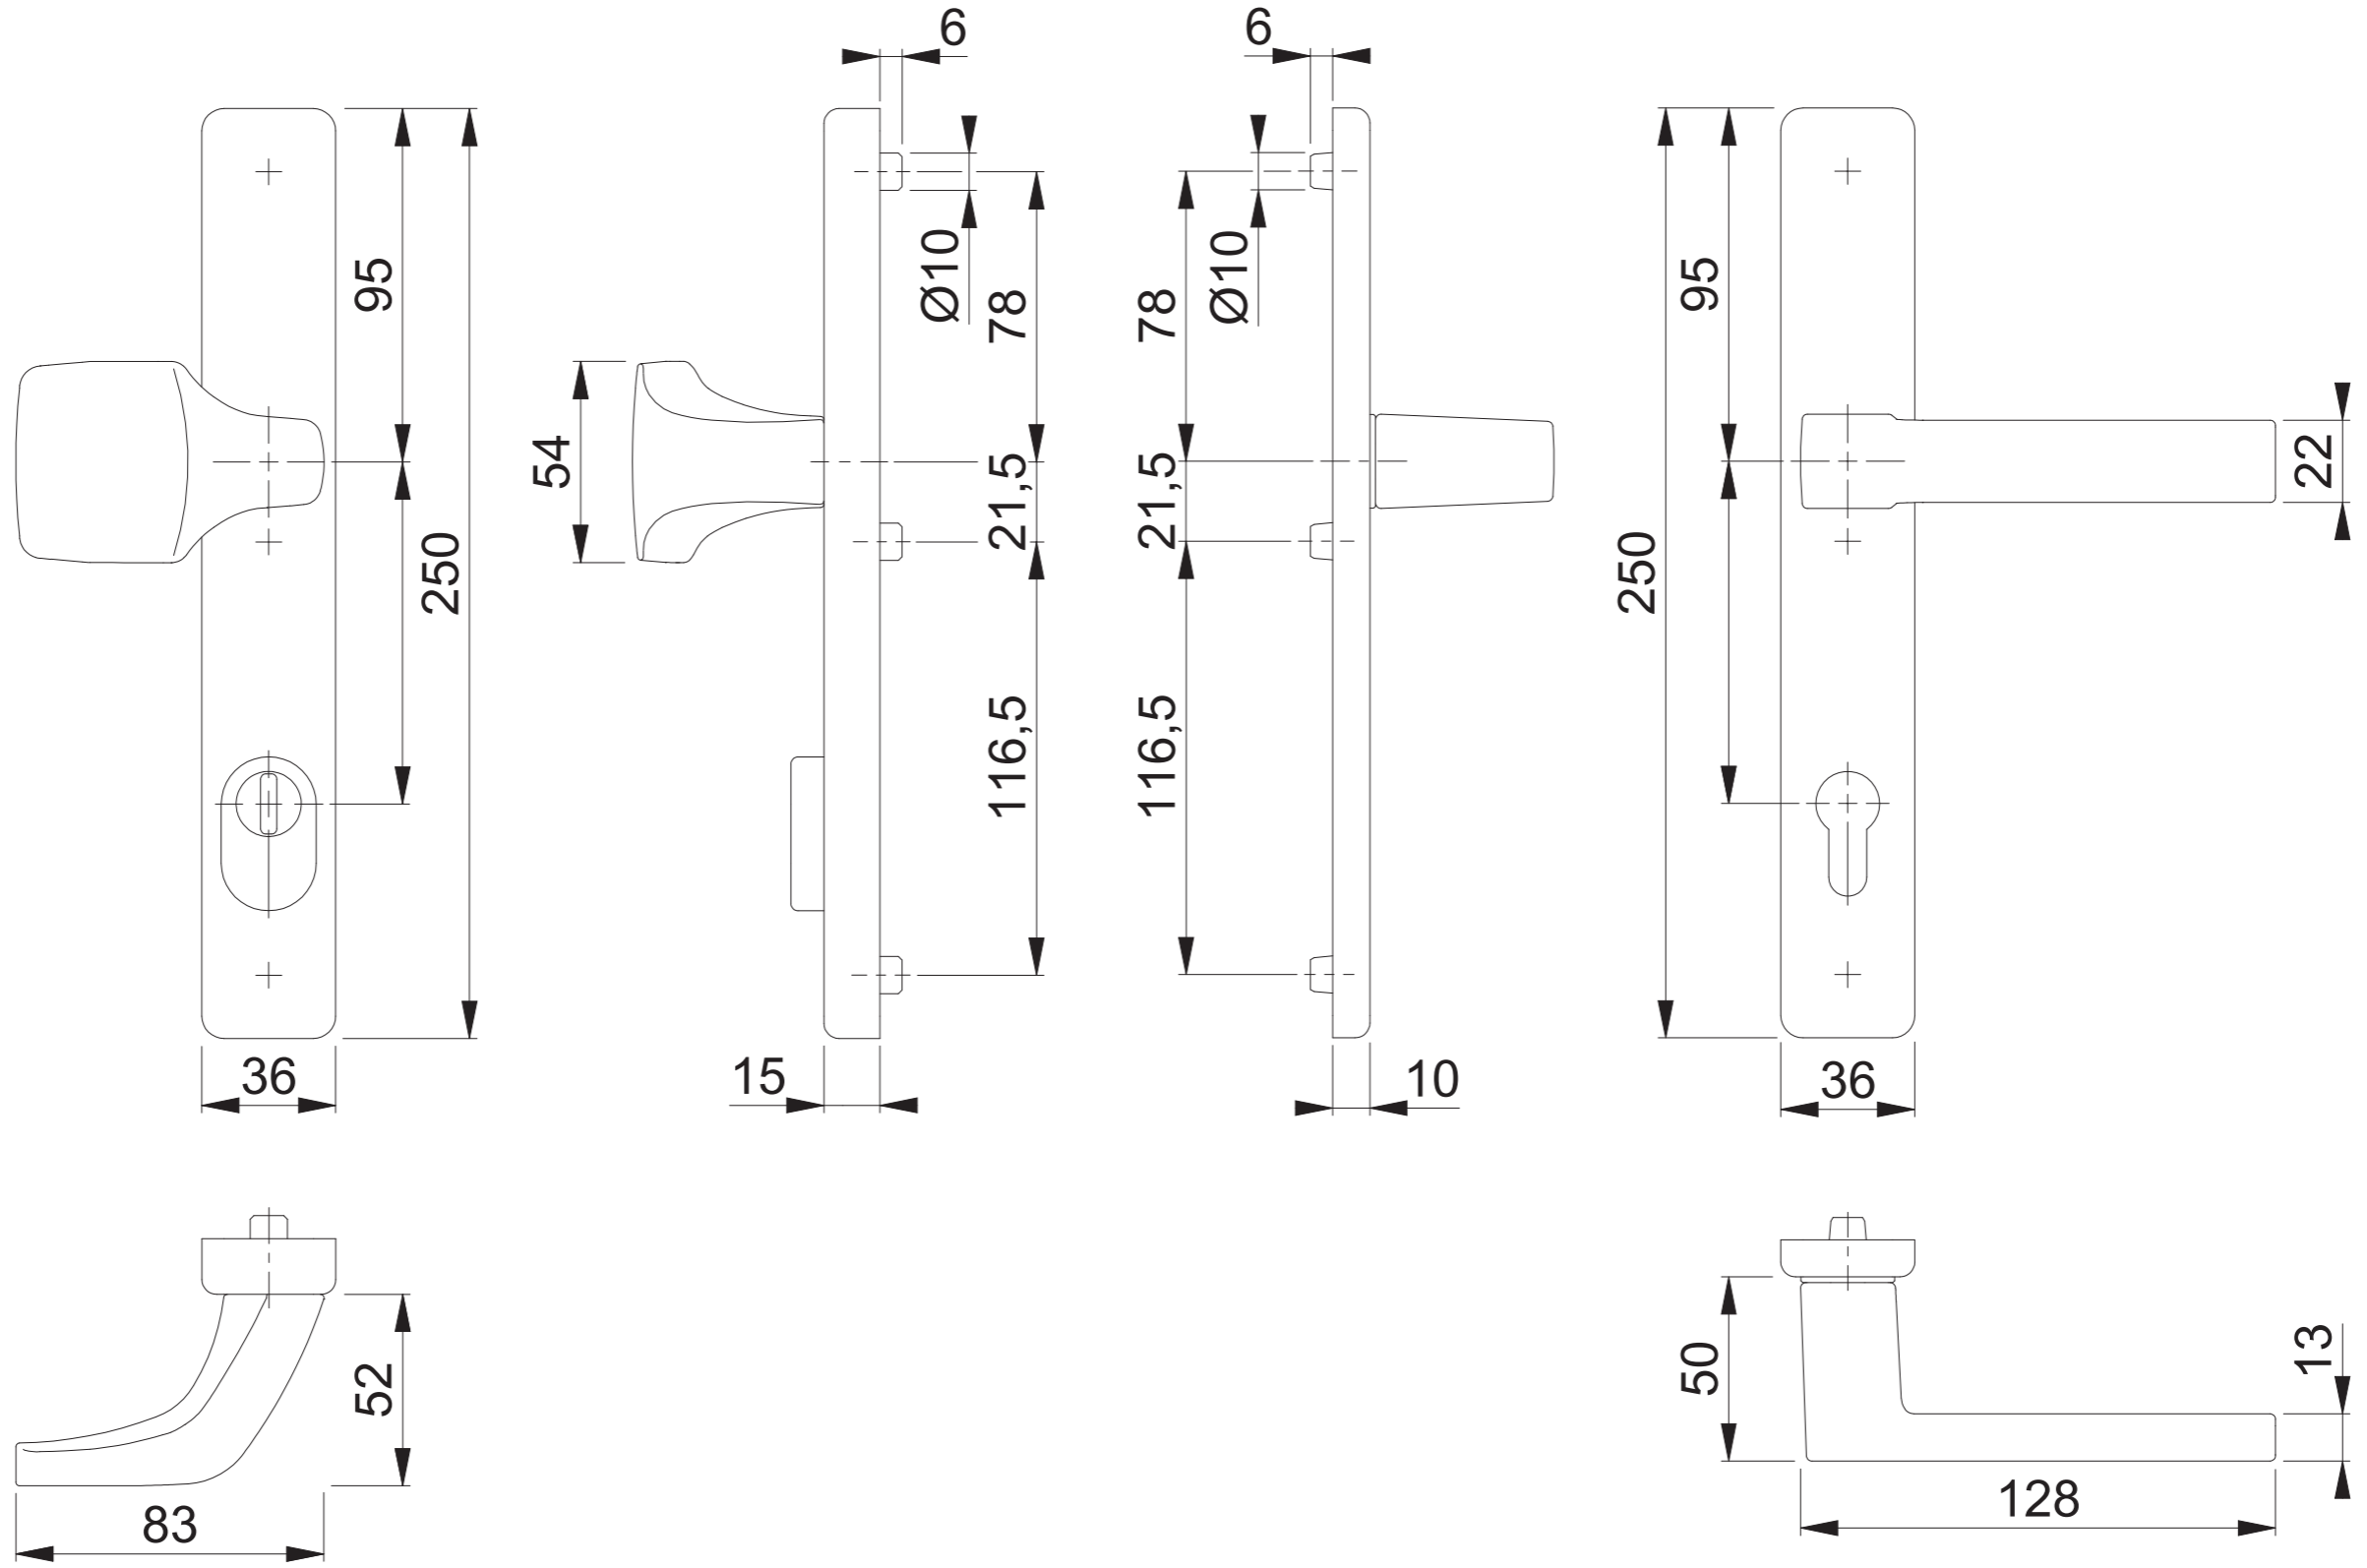

61G/2259ZA/2257/1769 PZ ES1/SK2

Maßstab 1:2	Name ASC5	Datum 09.10.2019	Zeichnungsnummer / Quelle c0023358z001	A4 00
----------------	--------------	---------------------	---	-------

Maßstab 1:2	Name SST	Datum 24.09.2019	Zeichnungsnummer / Quelle c0022147z002	A4 00
----------------	-------------	---------------------	---	-------

Artikel-Schriftfeld-CAD
1769/2257N SST; PZ92