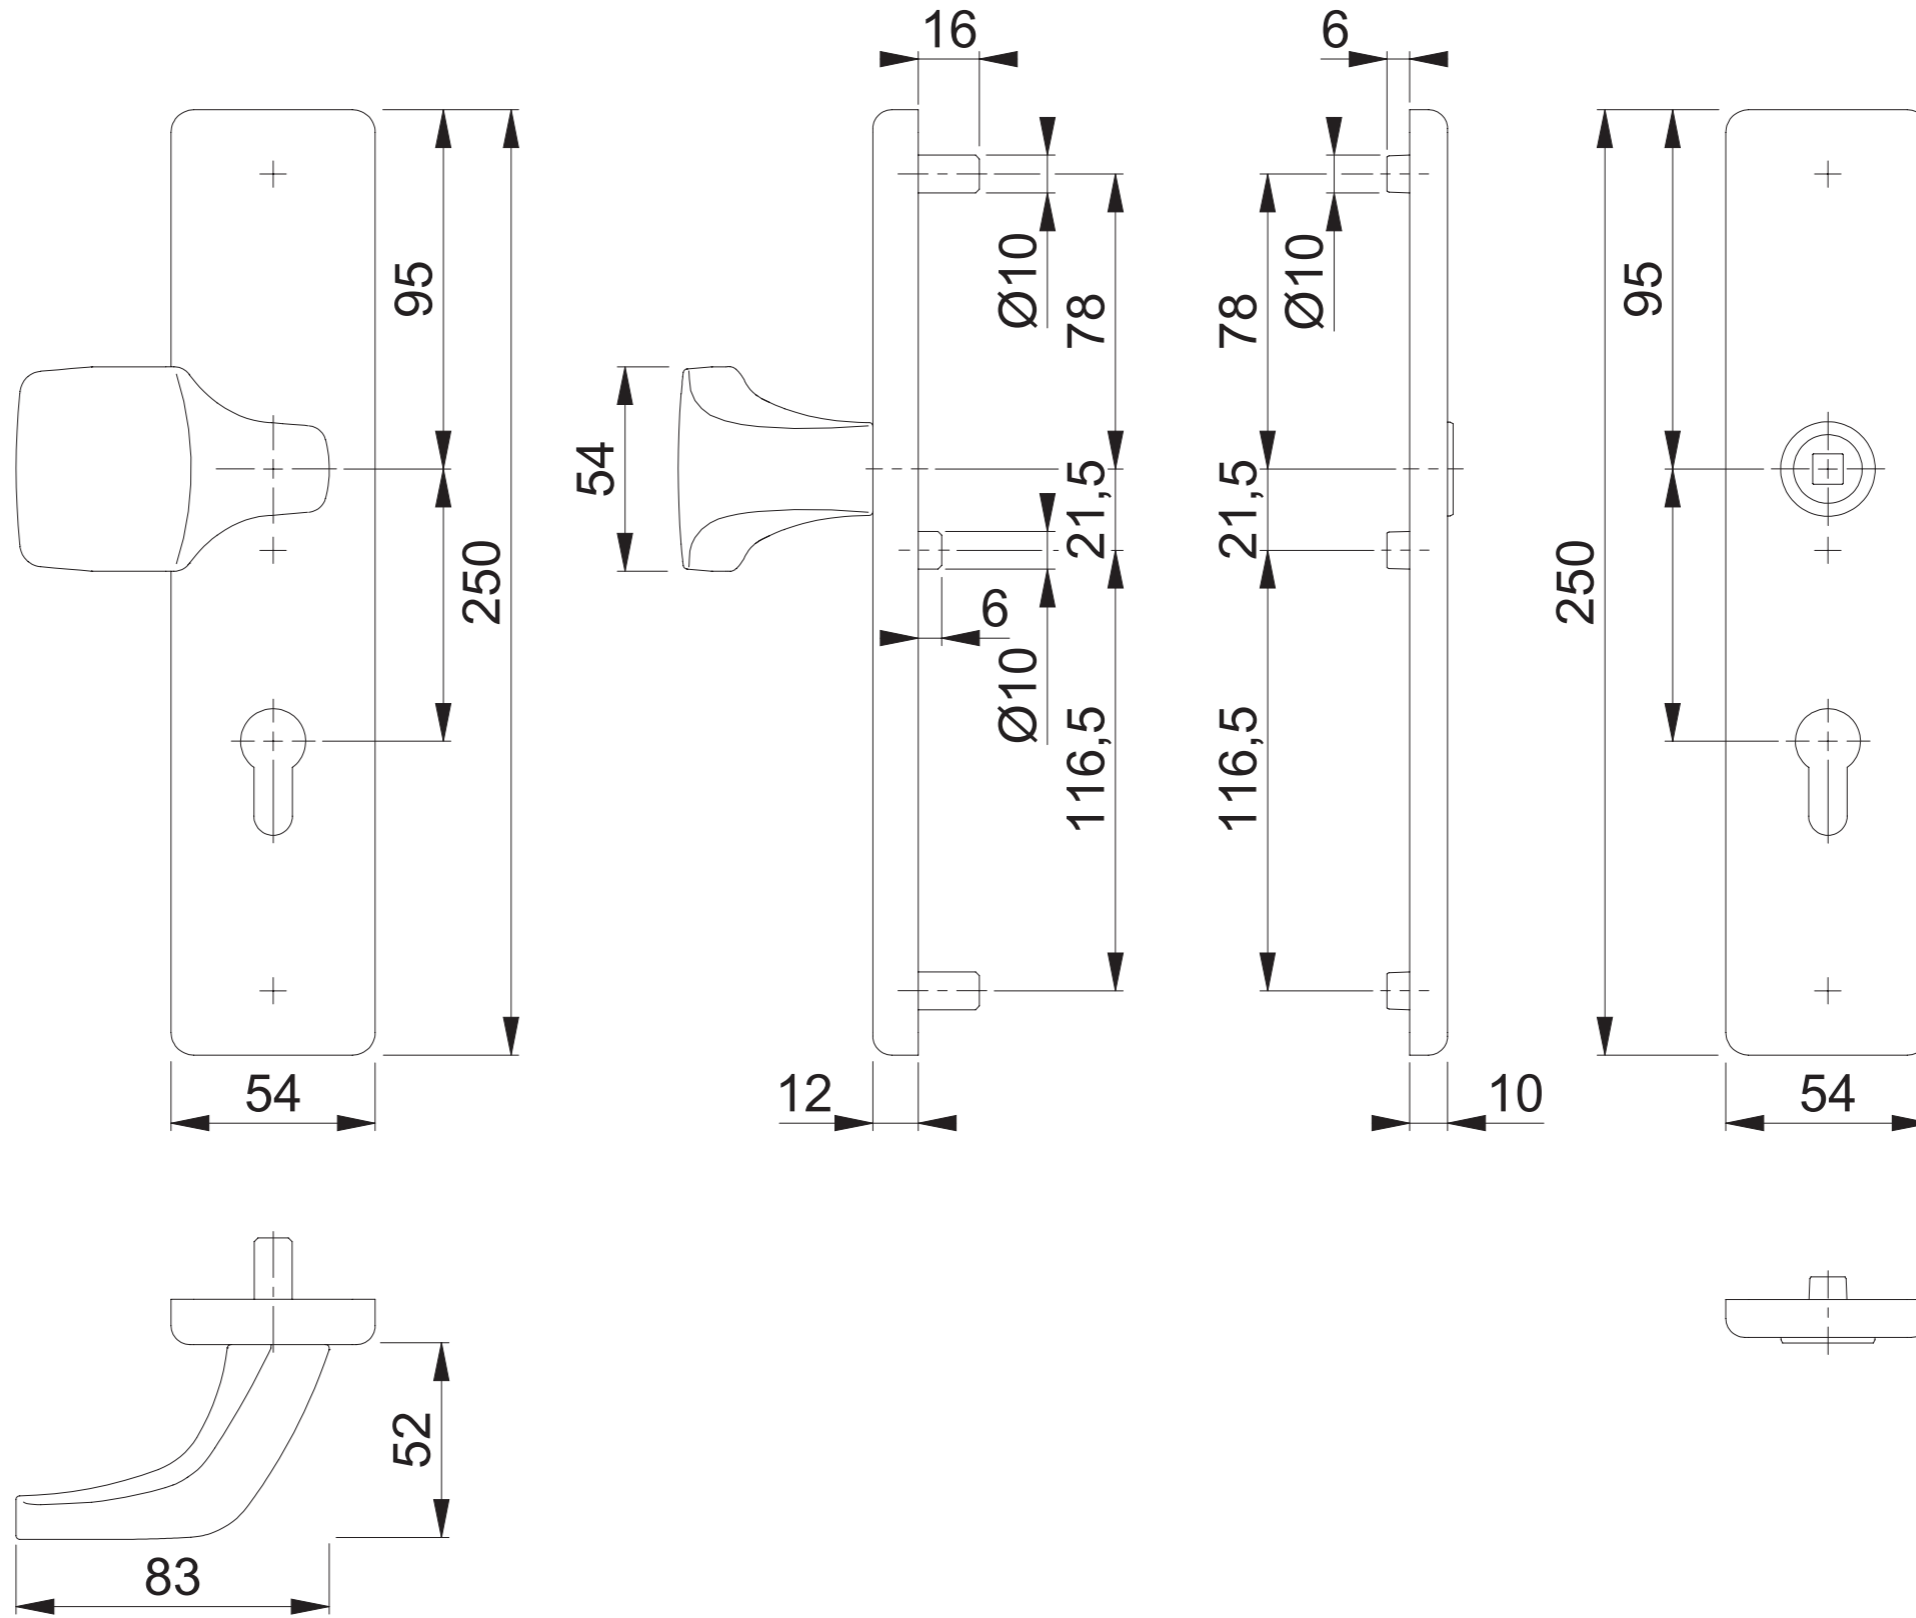

# 61G/2221/2210 PZ ES1/SK2/WB2 + ES2/SK3/WB3

Maßstab	Name	Datum	Zeichnungsnummer / Quelle	
1:2	SST	19.04.2022	c0023403z001	A3 00
Artikel-Schriftfeld-CAD				
61G/2221/2210 ES1; OL-SST; PZ72; 3N-lang				