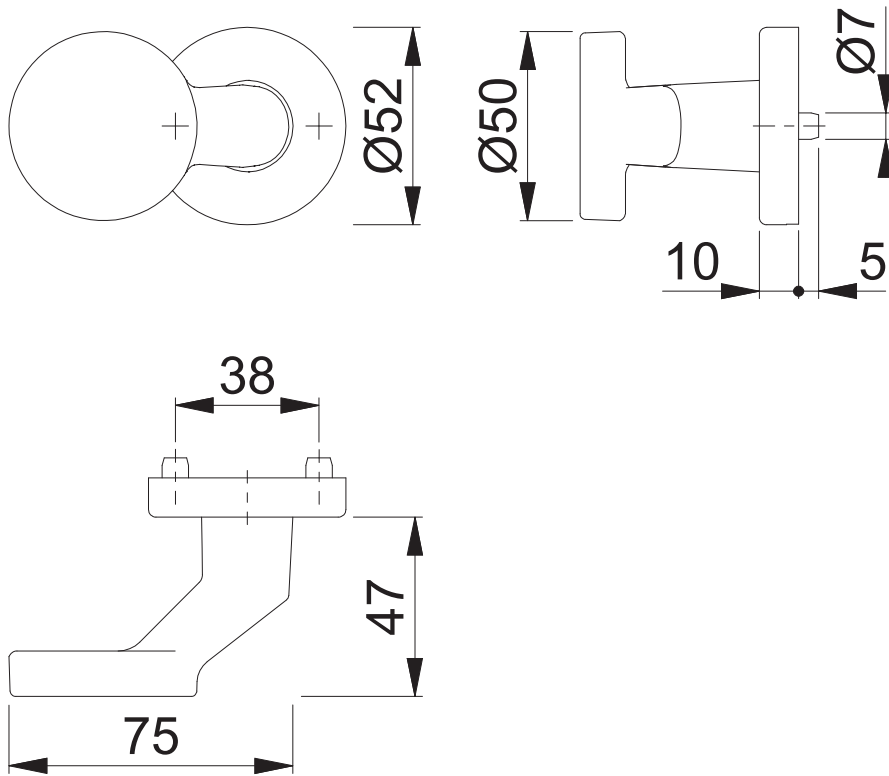

E58G/42H

Bearbeitet / Datum

HHH/18.10.21

Maßstab
1:2

Name
ASC5

Datum
10.12.2019

Zeichnungsnummer / Quelle
c0023146z002

A4 00

Artikel-Schriftfeld-CAD
58G/42H/42H