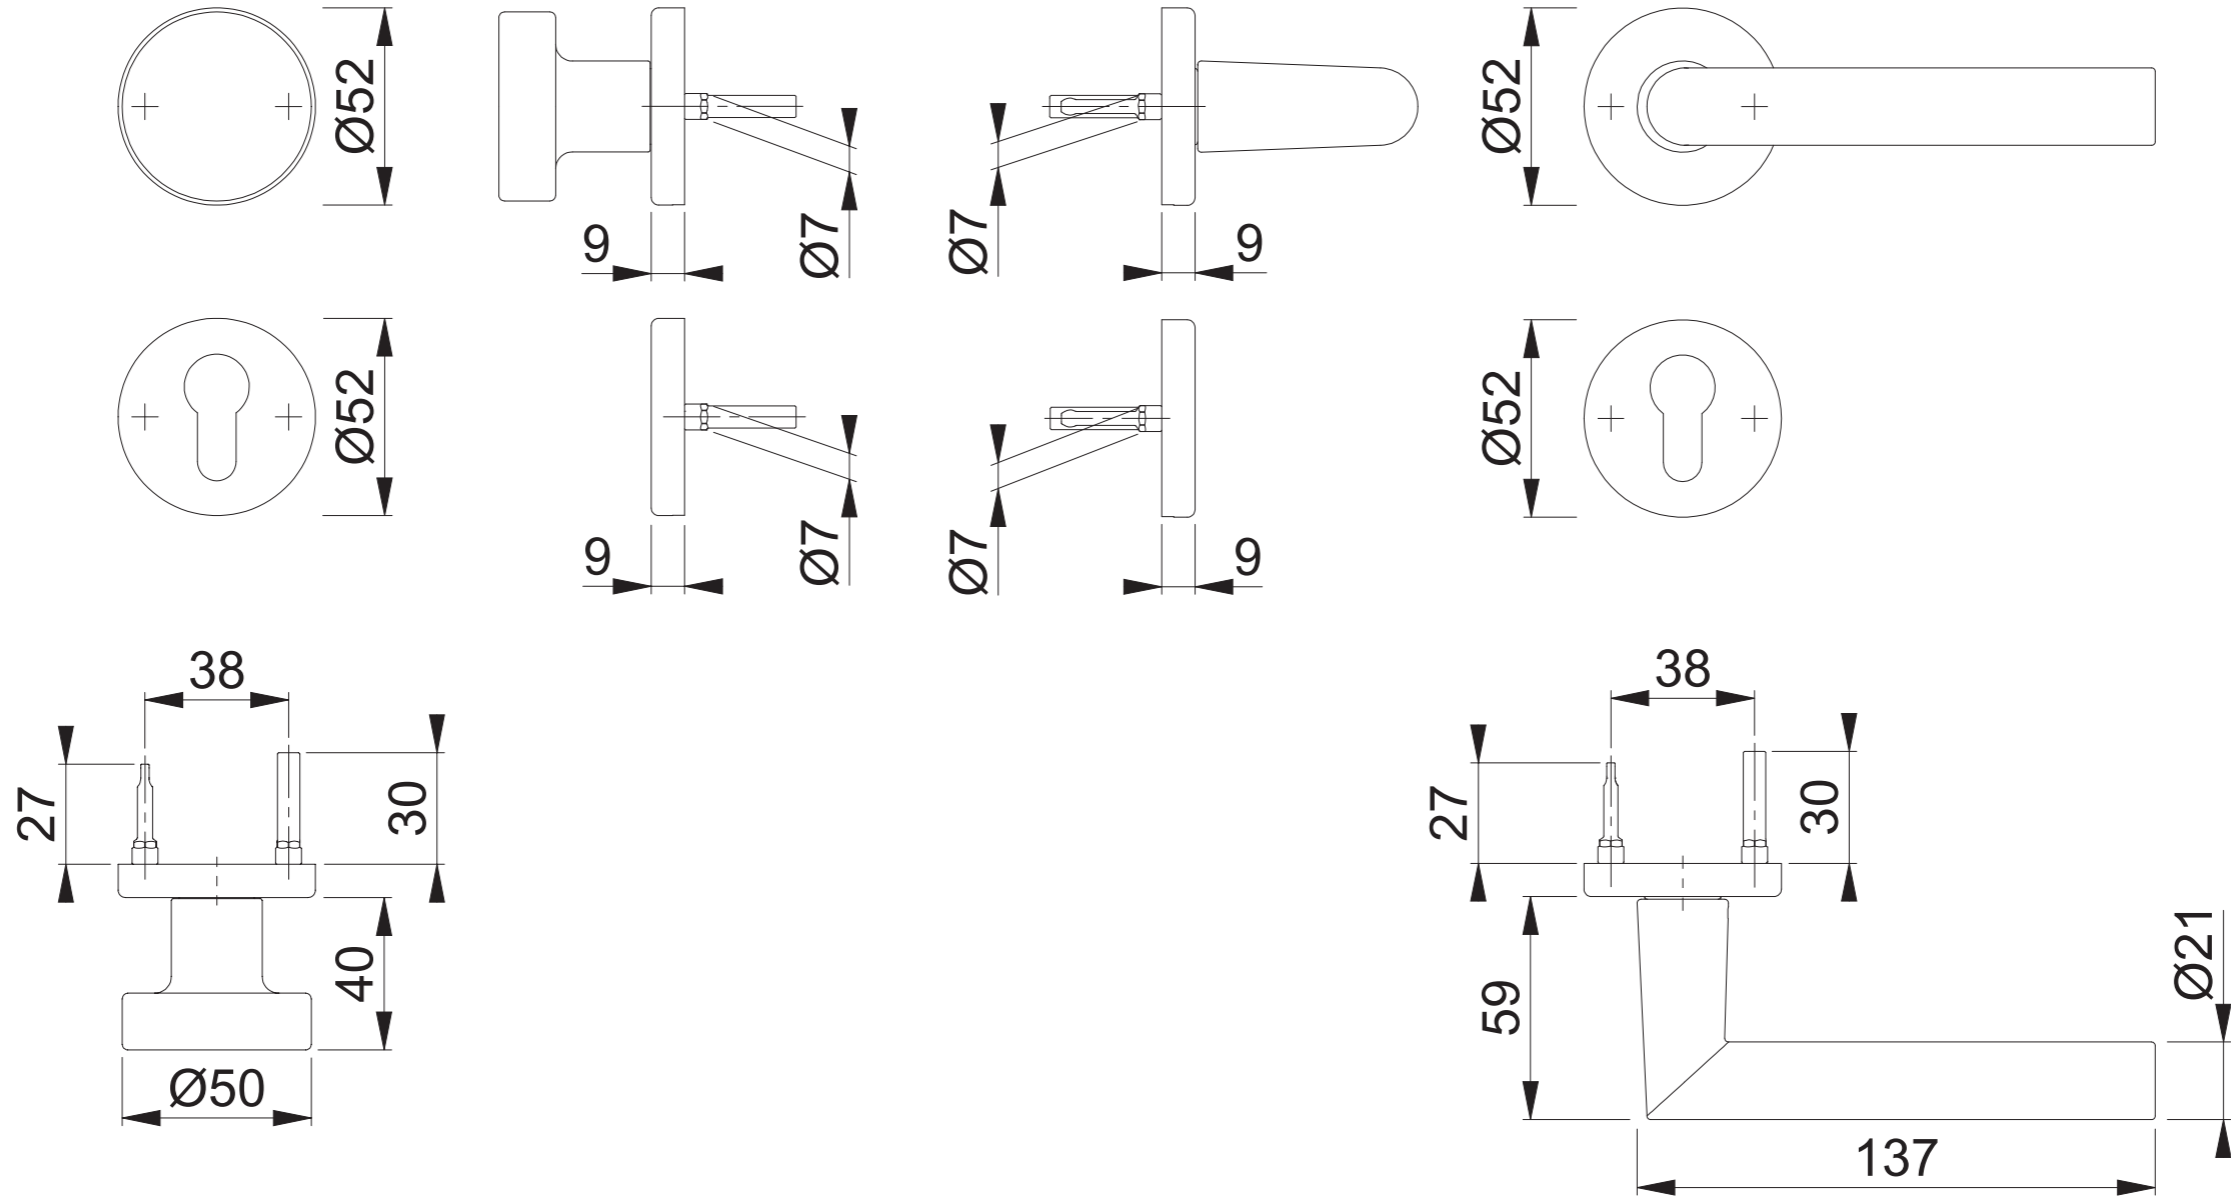

# 58/42KB/42KBS/1400 PZ

Maßstab 1:2	Name ASC5	Datum 22.09.20	Zeichnungsnummer / Quelle c0023378z000	R 00		Maßstab 1:2	Name SST	Datum 28.03.25	Zeichnungsnummer / Quelle c0023377z003	R 00	
Artikel-Schriftfeld-CAD 58/42KB/42KBS PZ			Zeichnungsnummer / Quelle (alt)			Artikel-Schriftfeld-CAD 1400/42KB/42KBS/42KBS/42KB/1400			Zeichnungsnummer / Quelle (alt)		