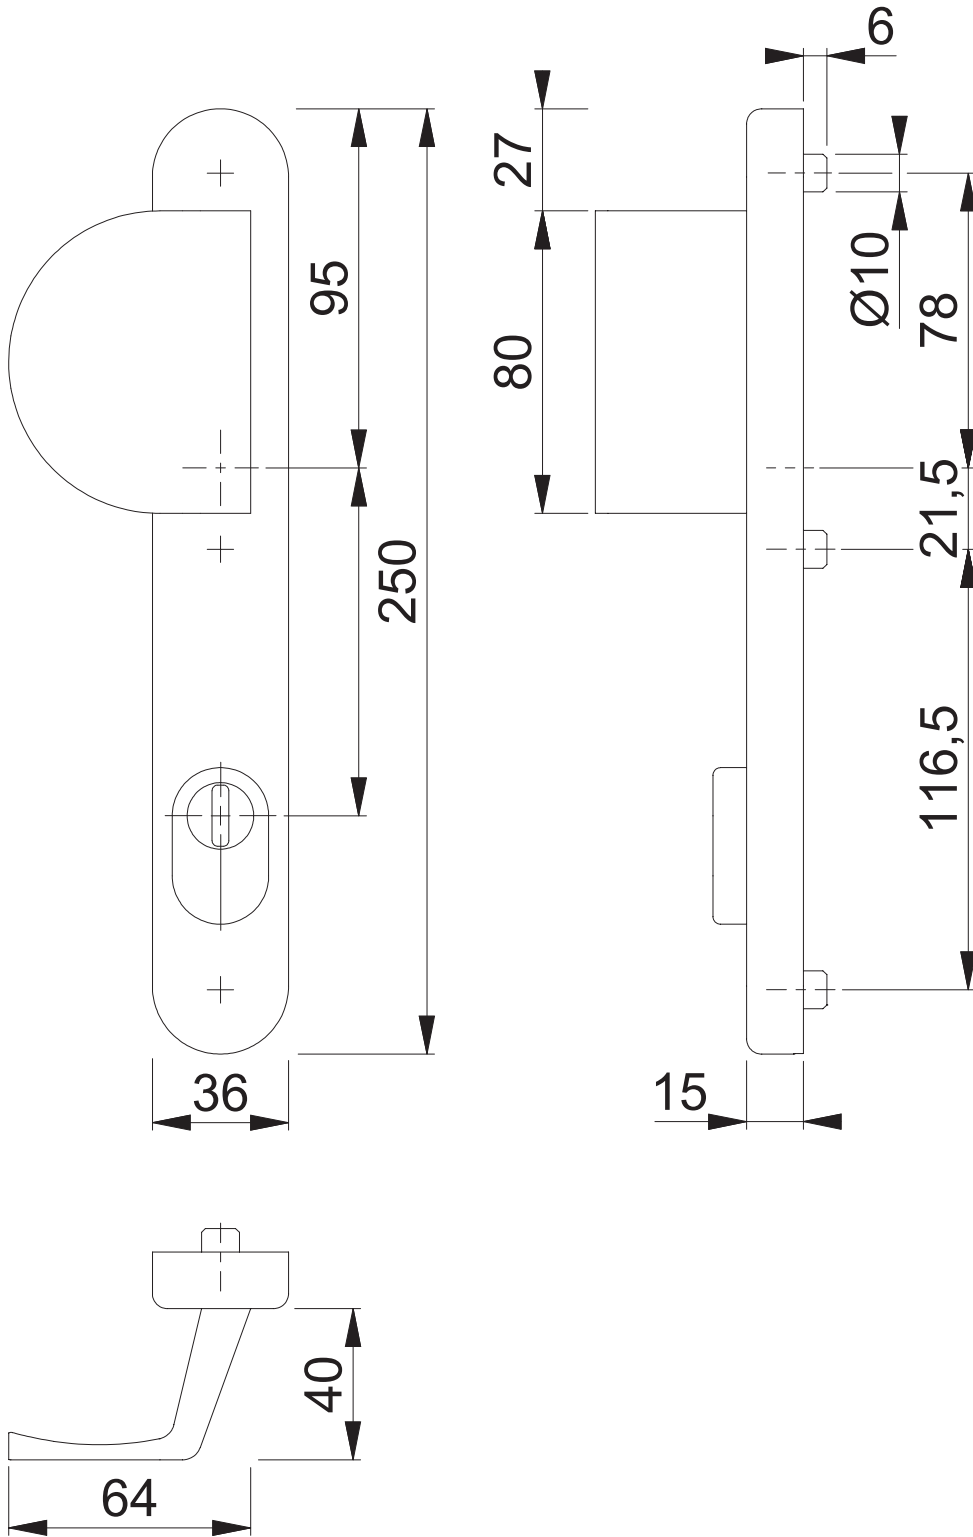

# 554/3359ZA PZ ES1/SK2

|                |             |                     |   |       |
|----------------|-------------|---------------------|---|-------|
| Maßstab<br>1:2 | Name<br>SBA | Datum<br>10.02.2014 | Zeichnungsnummer / Quelle<br>c0022144z002 | A4 00 |
|----------------|-------------|---------------------|---|-------|

Artikel-Schriftfeld-CAD  
554/3359ZA PZ ES1