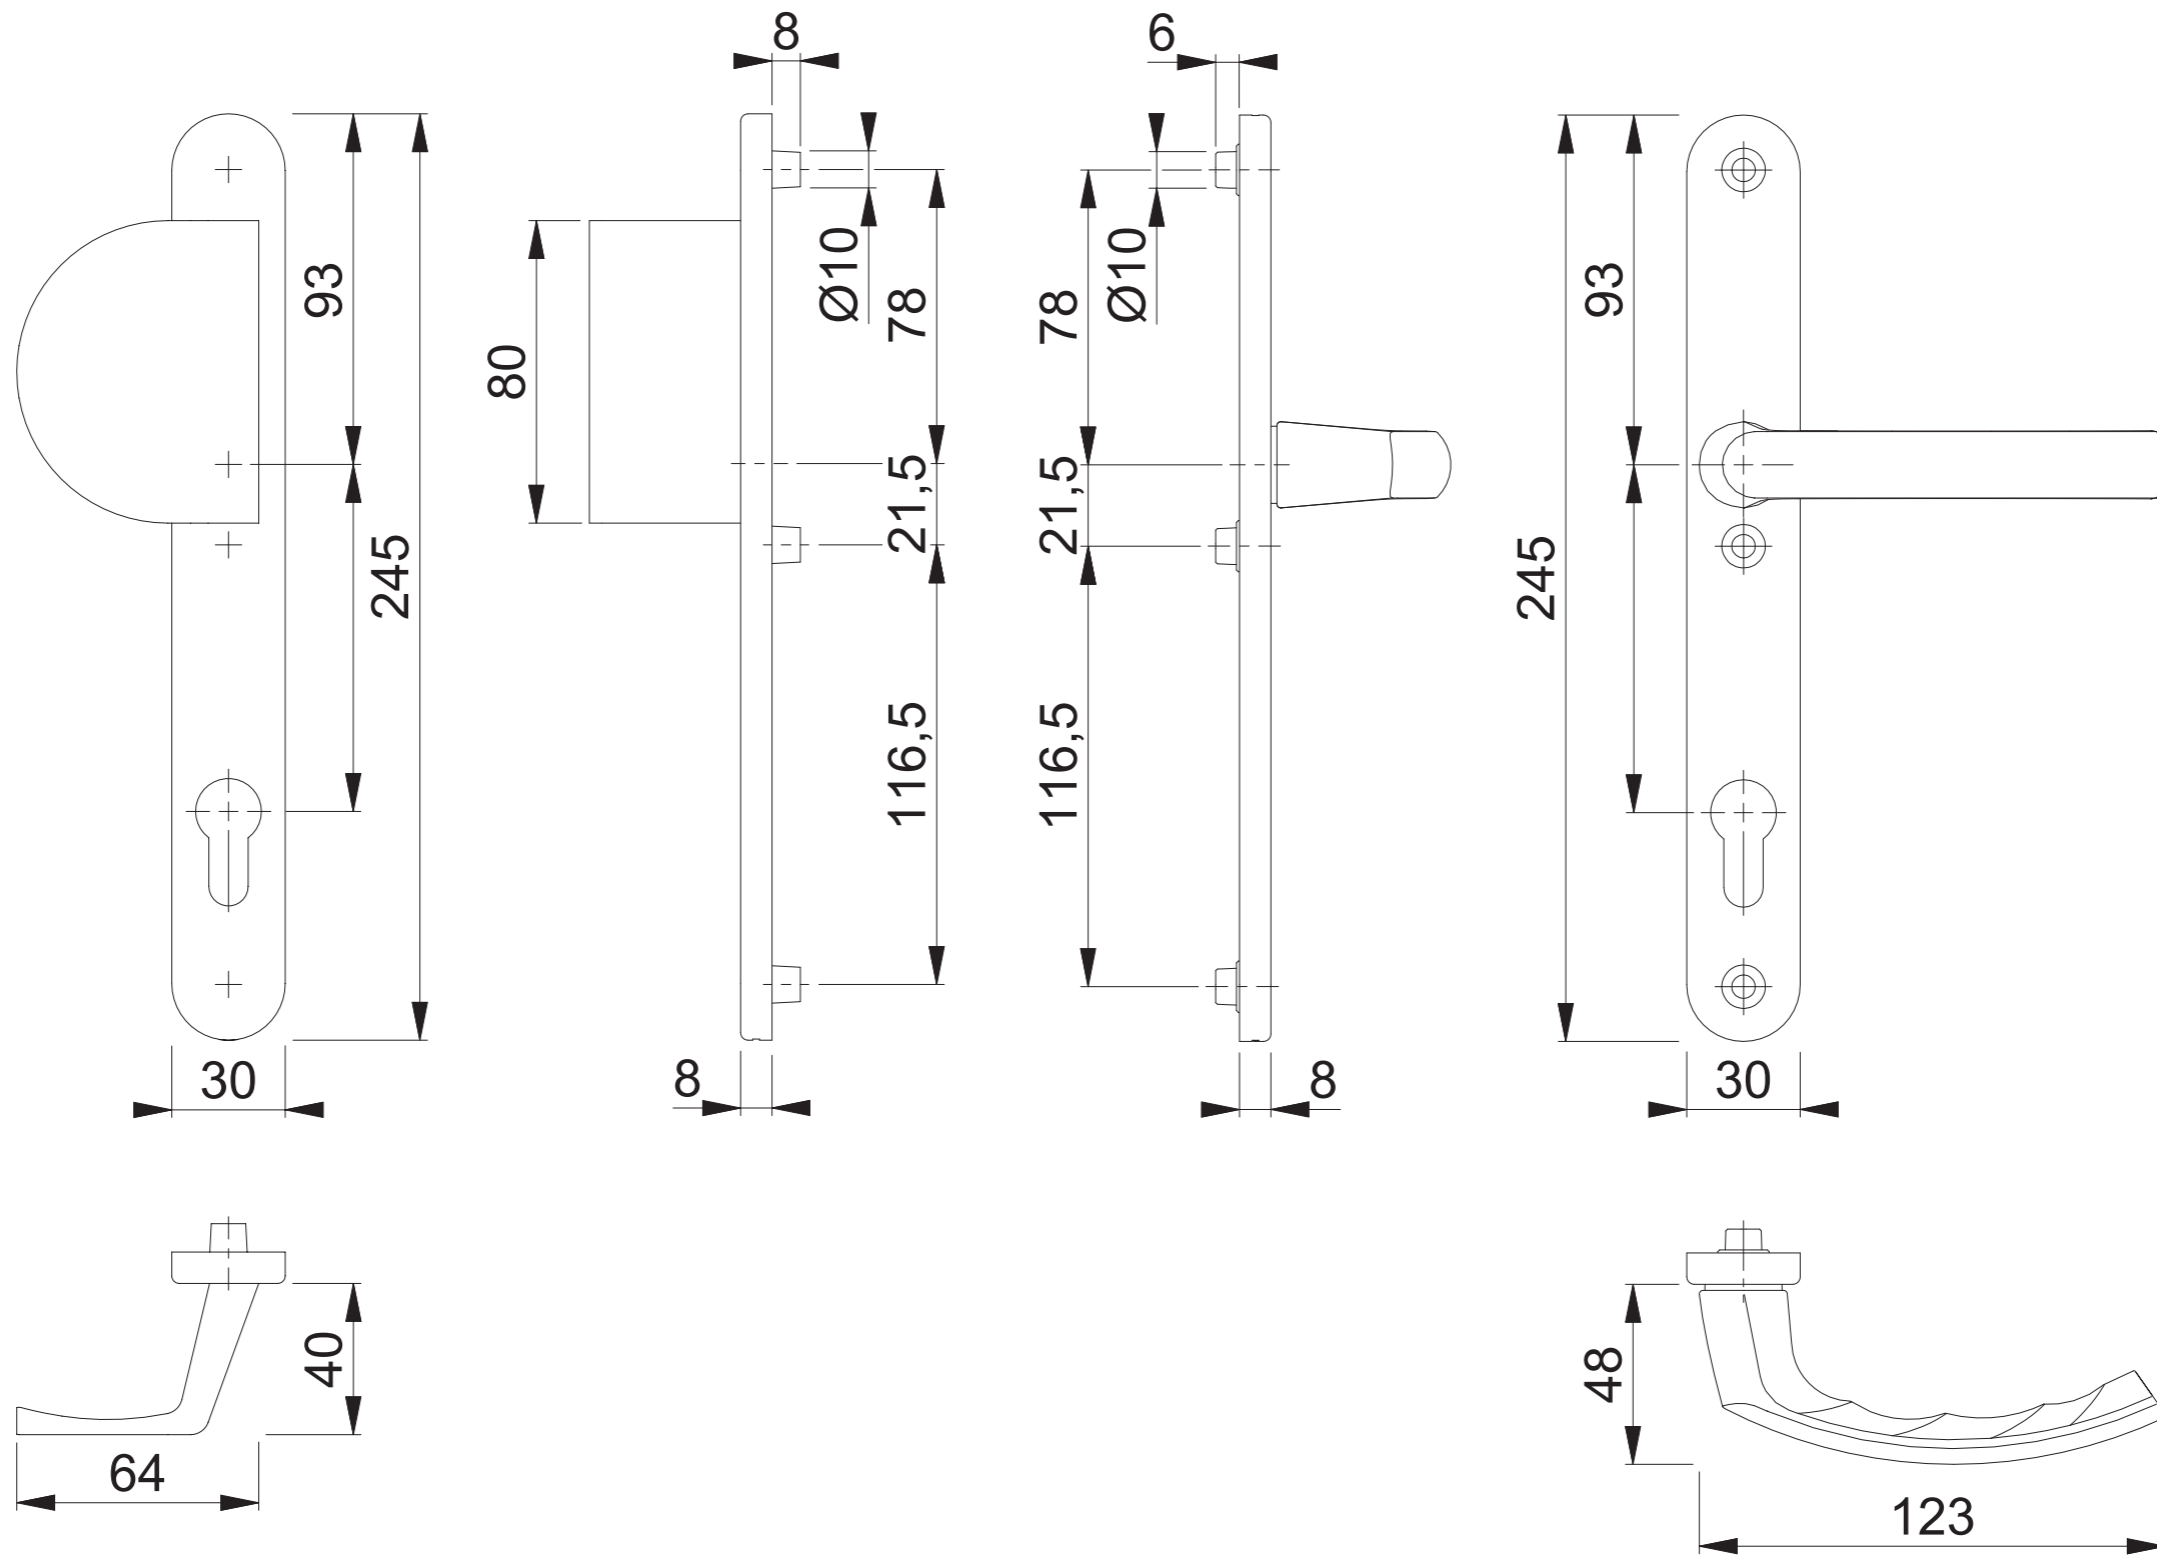

554/3346/1962 PZ (GL78, 3NO, M6)

Maßstab	Name	Datum	Zeichnungsnummer	Maßstab	Name	Datum	Zeichnungsnummer
1:2	Schultheis	26.02.2013	c0022032z002	1:2	Hauser G.	25.10.2012	c0022970z000

A4.00

HOPPE

G3.00

HOPPE