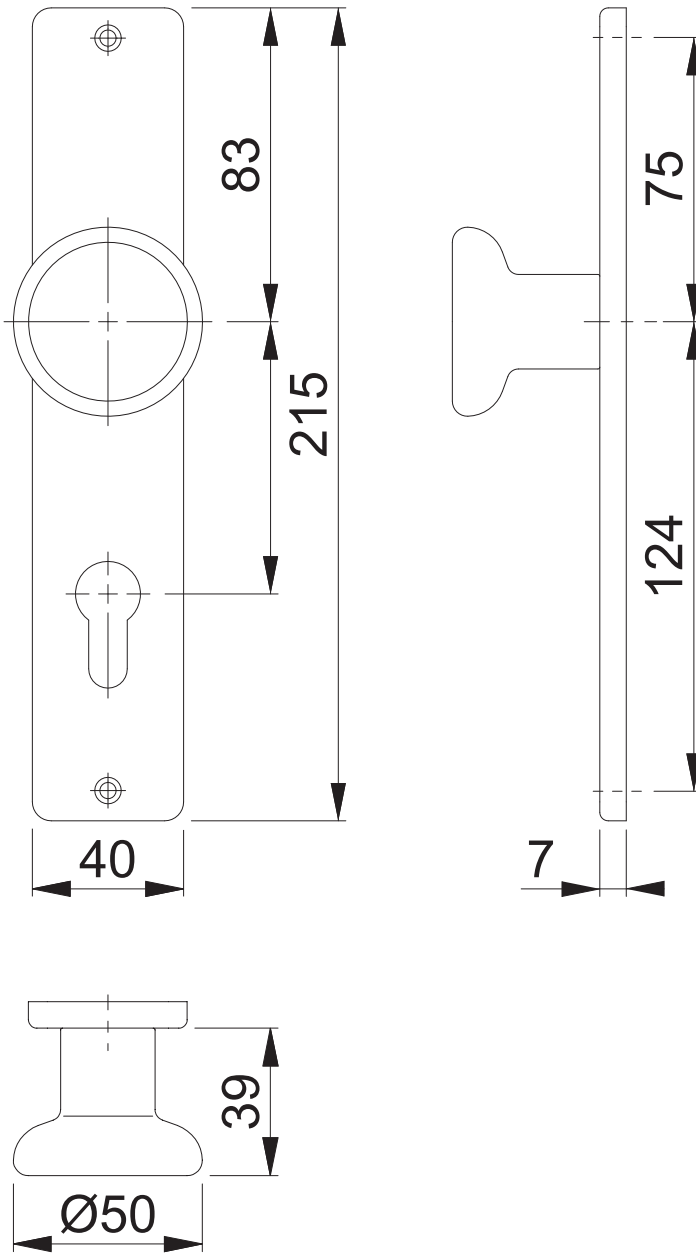

54/202SP-2 PZ

Maßstab
1:2

Name
Schultheis

Datum
22.02.2012

Zeichnungsnummer
QU=c0022788g001

A400

HOPPE 